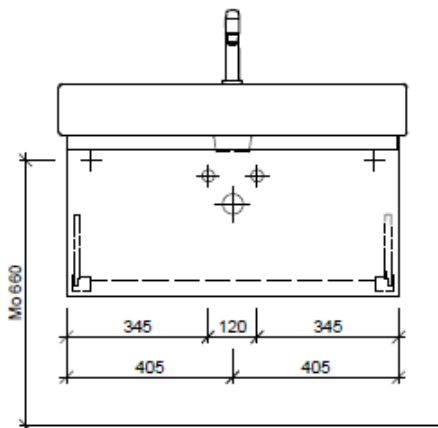

Tel. 041/482'00'20
Fax 041/482'00'29
www.bueag.ch

Typ VE-Gatto 85a

Legende:

Mo: Montagemass
UB: Unterbau
WT: Waschtisch

Die Massangaben in Millimeter verstehen sich unter dem Vorbehalt der Werkstoleranzen, eventuell späterer Änderungen sowie weiterer Montagemöglichkeiten. Die Haftung für Folgen fehlerhafter oder unvollständiger Massangaben ist ausgeschlossen (Art. 100 OR).

Les dimensions en millimètre s'entendent sous réserve des tolérances d'usine, d'éventuelles modifications ultérieures, de même que de nouvelles possibilités de montage. La responsabilité ne peut être engagée en cas de cotes manquantes ou erronées (CD art. 100).

Le dimensioni in millimetri s'intendono fatte salve le tolleranze di fabbricazione, le eventuali modifiche successive e le ulteriori alternative di montaggio. Si declina qualsiasi responsabilità per le conseguenze legate a dimensioni errate o incomplete (art. 100 CO).