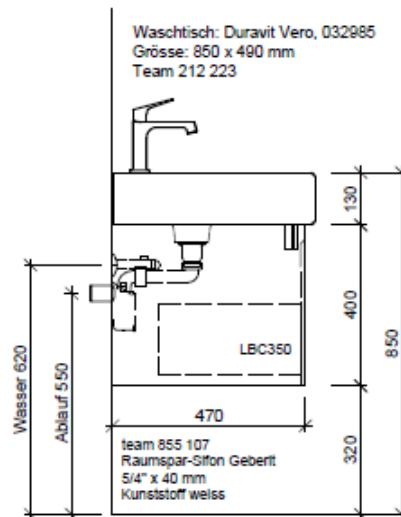

Tel. 041/482'00'20
Fax 041/482'00'29
www.bueag.ch

Typ VE-Gatto 85a

Legende:

Mo: Montagemass
UB: Unterbau
WT: Waschtisch

Die Massangaben in Millimeter verstehen sich unter dem Vorbehalt der Werkstoleranzen, eventuell späterer Änderungen sowie weiterer Montagemöglichkeiten. Die Haftung für Folgen fehlerhafter oder unvollständiger Massangaben ist ausgeschlossen (Art. 100 OR).

Les dimensions en millimètre s'entendent sous réserve des tolérances d'usine, d'éventuelles modifications ultérieures, de même que de nouvelles possibilités de montage. La responsabilité ne peut être engagée en cas de cotes manquantes ou erronées (CD art. 100).

Le dimensioni in millimetri s'intendono fatte salve le tolleranze di fabbricazione, le eventuali modifiche successive e le ulteriori alternative di montaggio. Si declina qualsiasi responsabilità per le conseguenze legate a dimensioni errate o incomplete (art. 100 CO).