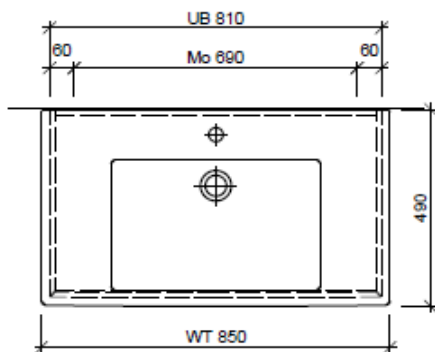

Tel. 041/482'00'20
Fax 041/482'00'29
www.bueag.ch

Typ VE-Gatto 85a

Legende:

Mo: Montagemass
UB: Unterbau
WT: Waschtisch

Die Massangaben in Millimeter verstehen sich unter dem Vorbehalt der Werkstoleranzen, eventuell späterer Änderungen sowie weiterer Montagemöglichkeiten. Die Haftung für Folgen fehlerhafter oder unvollständiger Massangaben ist ausgeschlossen (Art. 100 OR).

Les dimensions en millimètre s'entendent sous réserve des tolérances d'usine, d'éventuelles modifications ultérieures, de même que de nouvelles possibilités de montage. La responsabilité ne peut être engagée en cas de cotes manquantes ou erronées (CD art. 100).

Le dimensioni in millimetri s'intendono fatte salve le tolleranze di fabbricazione, le eventuali modifiche successive e le ulteriori alternative di montaggio. Si declina qualsiasi responsabilità per le conseguenze legate a dimensioni errate o incomplete (art. 100 CO).