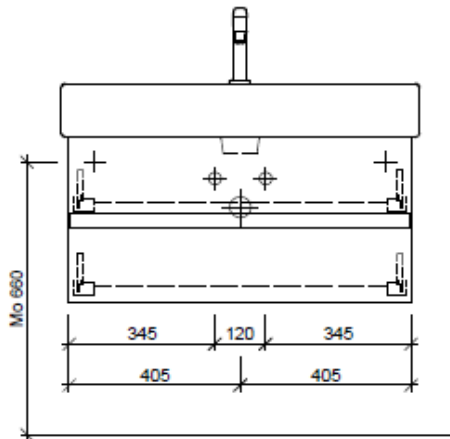

Tel. 041/482'00'20
Fax 041/482'00'29
www.bueag.ch

Typ VE-Gatto 85b

Legende:

Mo: Montagemass
UB: Unterbau
WT: Waschtisch

Die Massangaben in Millimeter verstehen sich unter dem Vorbehalt der Werkstoleranzen, eventuell späterer Änderungen sowie weiterer Montagemöglichkeiten. Die Haftung für Folgen fehlerhafter oder unvollständiger Massangaben ist ausgeschlossen (Art. 100 OR).

Les dimensions en millimètre s'entendent sous réserve des tolérances d'usine, d'éventuelles modifications ultérieures, de même que de nouvelles possibilités de montage. La responsabilité ne peut être engagée en cas de cotes manquantes ou erronées (CD art. 100).

Le dimensioni in millimetri s'intendono fatte salve le tolleranze di fabbricazione, le eventuali modifiche successive e le ulteriori alternative di montaggio. Si declina qualsiasi responsabilità per le conseguenze legate a dimensioni errate o incomplete (art. 100 CO).