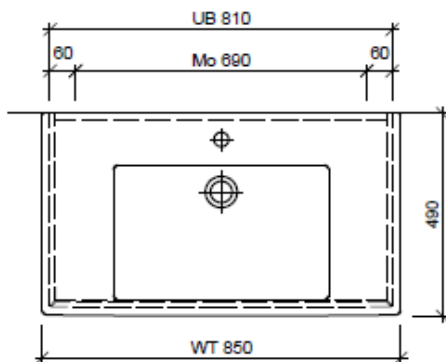

Tel. 041/482'00'20
Fax 041/482'00'29
www.bueag.ch

Typ VE-Gatto 85b

Legende:

Mo: Montagemass
UB: Unterbau
WT: Waschtisch

Die Massangaben in Millimeter verstehen sich unter dem Vorbehalt der Werkstoleranzen, eventuell späterer Änderungen sowie weiterer Montagemöglichkeiten. Die Haftung für Folgen fehlerhafter oder unvollständiger Massangaben ist ausgeschlossen (Art. 100 OR).

Les dimensions en millimètre s'entendent sous réserve des tolérances d'usine, d'éventuelles modifications ultérieures, de même que de nouvelles possibilités de montage. La responsabilité ne peut être engagée en cas de cotes manquantes ou erronées (CD art. 100).

Le dimensioni in millimetri s'intendono fatte salve le tolleranze di fabbricazione, le eventuali modifiche successive e le ulteriori alternative di montaggio. Si declina qualsiasi responsabilità per le conseguenze legate a dimensioni errate o incomplete (art. 100 CO).