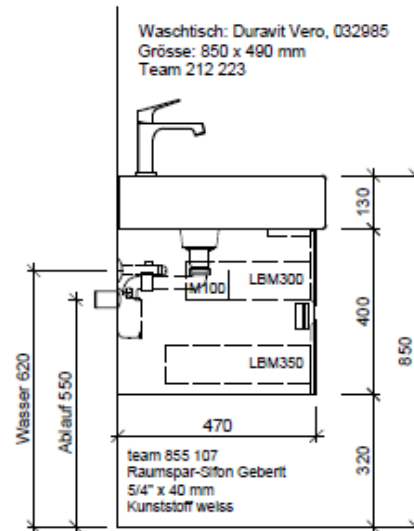

Tel. 041/482'00'20
Fax 041/482'00'29
www.bueag.ch

Typ VE-Gatto 85b

Legende:

Mo: Montagemass
UB: Unterbau
WT: Waschtisch

Die Massangaben in Millimeter verstehen sich unter dem Vorbehalt der Werkstoleranzen, eventuell späterer Änderungen sowie weiterer Montagemöglichkeiten. Die Haftung für Folgen fehlerhafter oder unvollständiger Massangaben ist ausgeschlossen (Art. 100 OR).

Les dimensions en millimètre s'entendent sous réserve des tolérances d'usine, d'éventuelles modifications ultérieures, de même que de nouvelles possibilités de montage. La responsabilité ne peut être engagée en cas de cotes manquantes ou erronées (CD art. 100).

Le dimensioni in millimetri s'intendono fatte salve le tolleranze di fabbricazione, le eventuali modifiche successive e le ulteriori alternative di montaggio. Si declina qualsiasi responsabilità per le conseguenze legate a dimensioni errate o incomplete (art. 100 CO).