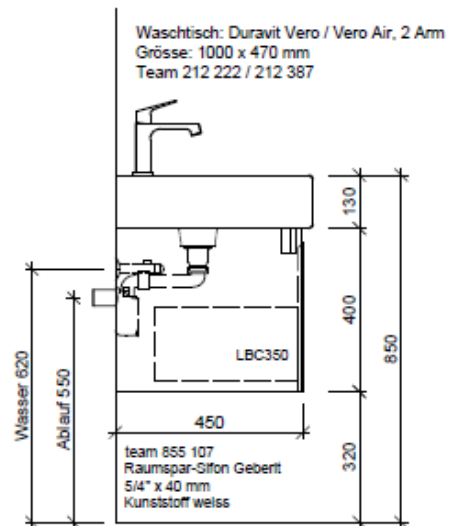

Tel. 041/482'00'20
Fax 041/482'00'29
www.bueag.ch

Typ VE-Gatto 100a

Legende:

Mo: Montagemaass
UB: Unterbau
WT: Waschtisch

Die Massangaben in Millimeter verstehen sich unter dem Vorbehalt der Werkstoleranzen, eventuell späterer Änderungen sowie weiterer Montagemöglichkeiten. Die Haftung für Folgen fehlerhafter oder unvollständiger Massangaben ist ausgeschlossen (Art. 100 OR).

Les dimensions en millimètre s'entendent sous réserve des tolérances d'usine, d'éventuelles modifications ultérieures, de même que de nouvelles possibilités de montage. La responsabilité ne peut être engagée en cas de cotes manquantes ou erronées (CD art. 100).

Le dimensioni in millimetri s'intendono fatte salve le tolleranze di fabbricazione, le eventuali modifiche successive e le ulteriori alternative di montaggio. Si declina qualsiasi responsabilità per le conseguenze legate a dimensioni errate o incomplete (art. 100 CO).