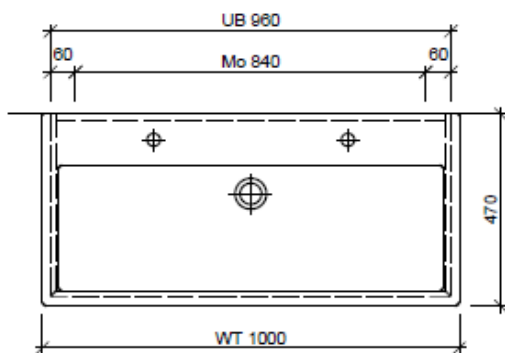

Tel. 041/482'00'20
Fax 041/482'00'29
www.bueag.ch

Typ VE-Gatto 100a

Legende:

Mo: Montagemaass
UB: Unterbau
WT: Waschtisch

Die Massangaben in Millimeter verstehen sich unter dem Vorbehalt der Werkstoleranzen, eventuell späterer Änderungen sowie weiterer Montagemöglichkeiten. Die Haftung für Folgen fehlerhafter oder unvollständiger Massangaben ist ausgeschlossen (Art. 100 OR).

Les dimensions en millimètre s'entendent sous réserve des tolérances d'usine, d'éventuelles modifications ultérieures, de même que de nouvelles possibilités de montage. La responsabilité ne peut être engagée en cas de cotes manquantes ou erronées (CD art. 100).

Le dimensioni in millimetri s'intendono fatte salve le tolleranze di fabbricazione, le eventuali modifiche successive e le ulteriori alternative di montaggio. Si declina qualsiasi responsabilità per le conseguenze legate a dimensioni errate o incomplete (art. 100 CO).