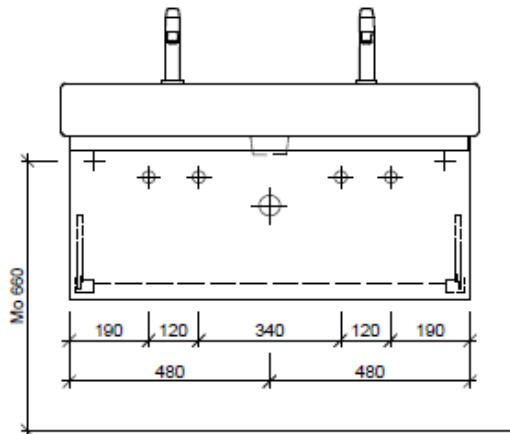

Tel. 041/482'00'20
Fax 041/482'00'29
www.bueag.ch

Typ VE-Gatto 100a

Legende:

Mo: Montagemaass
UB: Unterbau
WT: Waschtisch

Die Massangaben in Millimeter verstehen sich unter dem Vorbehalt der Werkstoleranzen, eventuell späterer Änderungen sowie weiterer Montagemöglichkeiten. Die Haftung für Folgen fehlerhafter oder unvollständiger Massangaben ist ausgeschlossen (Art. 100 OR).

Les dimensions en millimètre s'entendent sous réserve des tolérances d'usine, d'éventuelles modifications ultérieures, de même que de nouvelles possibilités de montage. La responsabilité ne peut être engagée en cas de cotes manquantes ou erronées (CD art. 100).

Le dimensioni in millimetri s'intendono fatte salve le tolleranze di fabbricazione, le eventuali modifiche successive e le ulteriori alternative di montaggio. Si declina qualsiasi responsabilità per le conseguenze legate a dimensioni errate o incomplete (art. 100 CO).