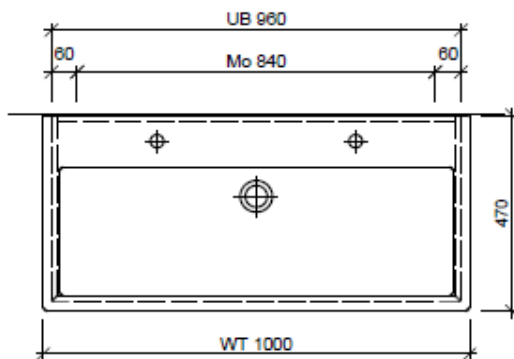

Artikel	1. Ausgabe	
Article	1. Edition	<b>6-2018</b>
Articolo	1. Edizione	

Art. No **VE-GATTO 100b** Mut.

**Unterbau VERO GATTO**

**Élément inférieur VERO GATTO**

**Elemento inferiore VERO GATTO**

**BÜHLMANN**

Bühlmann AG Entlebuch  
Schreinerei Fenster Möbel  
CH-6162 Entlebuch

Tel. 041/482'00'20  
Fax 041/482'00'29  
www.bueag.ch

Typ VE-Gatto 100b

Legende:

Mo: Montagemaass  
UB: Unterbau  
WT: Waschtisch

Die Massangaben in Millimeter verstehen sich unter dem Vorbehalt der Werkstoleranzen, eventuell späterer Änderungen sowie weiterer Montagemöglichkeiten. Die Haftung für Folgen fehlerhafter oder unvollständiger Massangaben ist ausgeschlossen (Art. 100 OR).

Les dimensions en millimètre s'entendent sous réserve des tolérances d'usine, d'éventuelles modifications ultérieures, de même que de nouvelles possibilités de montage. La responsabilité ne peut être engagée en cas de cotes manquantes ou erronées (CD art. 100).

Le dimensioni in millimetri s'intendono fatte salve le tolleranze di fabbricazione, le eventuali modifiche successive e le ulteriori alternative di montaggio. Si declina qualsiasi responsabilità per le conseguenze legate a dimensioni errate o incomplete (art. 100 CO).