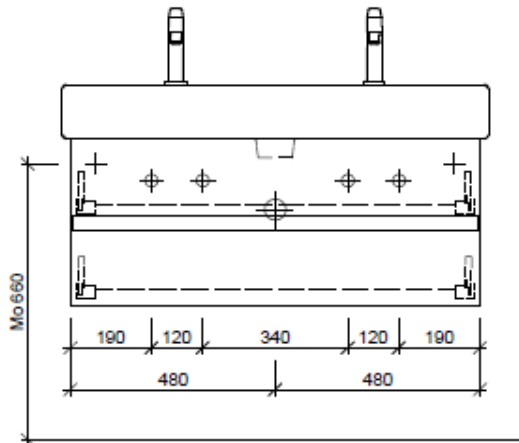

Artikel	1. Ausgabe	
Article	1. Edition	<b>6-2018</b>
Articolo	1. Edizione	

Art. No **VE-GATTO 100b** Mut.

**Unterbau VERO GATTO**

**Élément inférieur VERO GATTO**

**Elemento inferiore VERO GATTO**

**BÜHLMANN**

Bühlmann AG Entlebuch  
Schreinerei Fenster Möbel  
CH-6162 Entlebuch

Tel. 041/482'00'20  
Fax 041/482'00'29  
www.bueag.ch

Typ VE-Gatto 100b

Legende:

Mo: Montagemaass  
UB: Unterbau  
WT: Waschtisch

Die Massangaben in Millimeter verstehen sich unter dem Vorbehalt der Werkstoleranzen, eventuell späterer Änderungen sowie weiterer Montagemöglichkeiten. Die Haftung für Folgen fehlerhafter oder unvollständiger Massangaben ist ausgeschlossen (Art. 100 OR).

Les dimensions en millimètre s'entendent sous réserve des tolérances d'usine, d'éventuelles modifications ultérieures, de même que de nouvelles possibilités de montage. La responsabilité ne peut être engagée en cas de cotes manquantes ou erronées (CD art. 100).

Le dimensioni in millimetri s'intendono fatte salve le tolleranze di fabbricazione, le eventuali modifiche successive e le ulteriori alternative di montaggio. Si declina qualsiasi responsabilità per le conseguenze legate a dimensioni errate o incomplete (art. 100 CO).