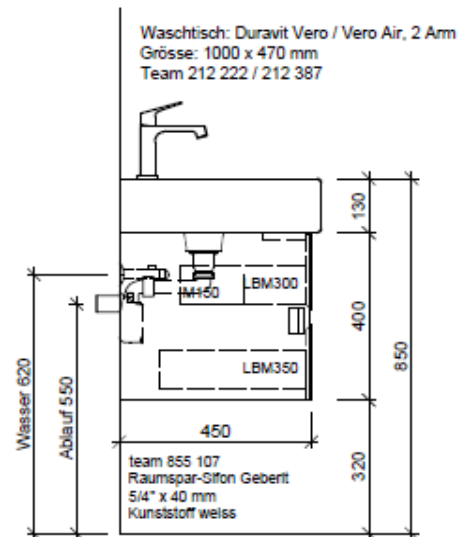

Artikel	1. Ausgabe	
Article	1. Edition	<b>6-2018</b>
Articolo	1. Edizione	

Art. No **VE-GATTO 100b** Mut.

**Unterbau VERO GATTO**

**Élément inférieur VERO GATTO**

**Elemento inferiore VERO GATTO**

**BÜHLMANN**

Bühlmann AG Entlebuch  
Schreinerei Fenster Möbel  
CH-6162 Entlebuch

Tel. 041/482'00'20  
Fax 041/482'00'29  
www.bueag.ch

Typ VE-Gatto 100b

Legende:

Mo: Montagemaass  
UB: Unterbau  
WT: Waschtisch

Die Massangaben in Millimeter verstehen sich unter dem Vorbehalt der Werkstoleranzen, eventuell späterer Änderungen sowie weiterer Montagemöglichkeiten. Die Haftung für Folgen fehlerhafter oder unvollständiger Massangaben ist ausgeschlossen (Art. 100 OR).

Les dimensions en millimètre s'entendent sous réserve des tolérances d'usine, d'éventuelles modifications ultérieures, de même que de nouvelles possibilités de montage. La responsabilité ne peut être engagée en cas de cotes manquantes ou erronées (CD art. 100).

Le dimensioni in millimetri s'intendono fatte salve le tolleranze di fabbricazione, le eventuali modifiche successive e le ulteriori alternative di montaggio. Si declina qualsiasi responsabilità per le conseguenze legate a dimensioni errate o incomplete (art. 100 CO).