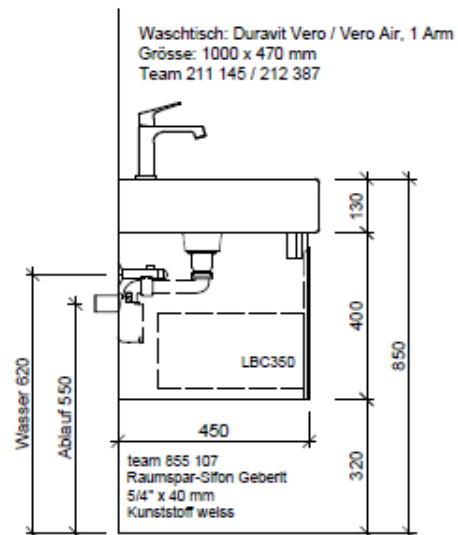

Typ VE-Gatto 100c

Legende:

Mo: Montagemass  
UB: Unterbau  
WT: Waschtisch

Die Massangaben in Millimeter verstehen sich unter dem Vorbehalt der Werkstoleranzen, eventuell späterer Änderungen sowie weiterer Montagemöglichkeiten. Die Haftung für Folgen fehlerhafter oder unvollständiger Massangaben ist ausgeschlossen (Art. 100 OR).

*Les dimensions en millimètre s'entendent sous réserve des tolérances d'usine, d'éventuelles modifications ultérieures, de même que de nouvelles possibilités de montage. La responsabilité ne peut être engagée en cas de cotes manquantes ou erronées (CD art. 100).*