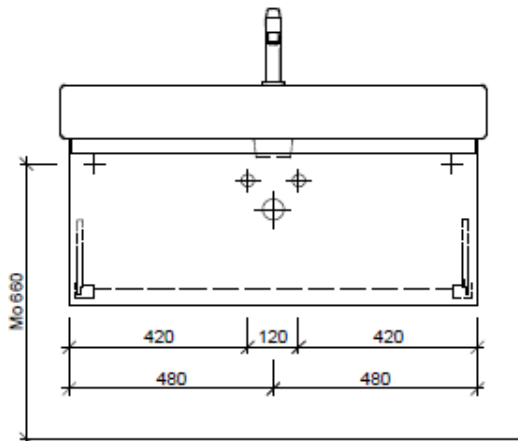

Typ VE-Gatto 100c

Legende:

Mo: Montagemass  
UB: Unterbau  
WT: Waschtisch

Die Massangaben in Millimeter verstehen sich unter dem Vorbehalt der Werkstoleranzen, eventuell späterer Änderungen sowie weiterer Montagemöglichkeiten. Die Haftung für Folgen fehlerhafter oder unvollständiger Massangaben ist ausgeschlossen (Art. 100 OR).

*Les dimensions en millimètre s'entendent sous réserve des tolérances d'usine, d'éventuelles modifications ultérieures, de même que de nouvelles possibilités de montage. La responsabilité ne peut être engagée en cas de cotes manquantes ou erronées (CD art. 100).*

Le dimensioni in millimetri s'intendono fatte salve le tolleranze di fabbricazione, le eventuali modifiche successive e le ulteriori alternative di montaggio. Si declina qualsiasi responsabilità per le conseguenze legate a dimensioni errate o incomplete (art. 100 CO).