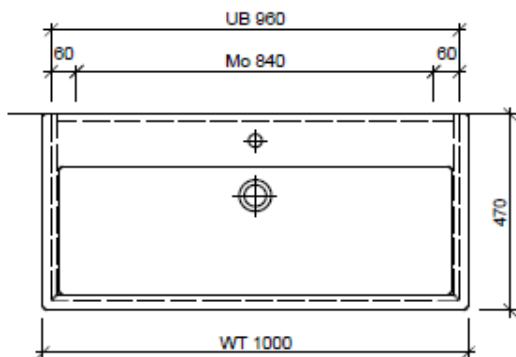

Typ VE-Gatto 100c

Legende:

Mo: Montagemass  
UB: Unterbau  
WT: Waschtisch

Die Massangaben in Millimeter verstehen sich unter dem Vorbehalt der Werkstoleranzen, eventuell späterer Änderungen sowie weiterer Montagemöglichkeiten. Die Haftung für Folgen fehlerhafter oder unvollständiger Massangaben ist ausgeschlossen (Art. 100 OR).

*Les dimensions en millimètre s'entendent sous réserve des tolérances d'usine, d'éventuelles modifications ultérieures, de même que de nouvelles possibilités de montage. La responsabilité ne peut être engagée en cas de cotes manquantes ou erronées (CD art. 100).*

Le dimensioni in millimetri s'intendono fatte salve le tolleranze di fabbricazione, le eventuali modifiche successive e le ulteriori alternative di montaggio. Si declina qualsiasi responsabilità per le conseguenze legate a dimensioni errate o incomplete (art. 100 CO).