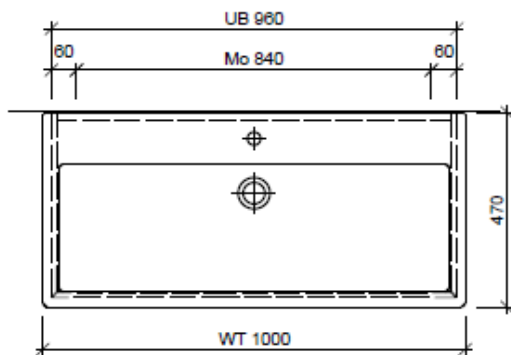

Artikel	1. Ausgabe	
Article	1. Edition	6-2018
Articolo	1. Edizione	
Art. No	VE-GATTO 100d	Mut.
Unterbau VERO GATTO		
Élément inférieur VERO GATTO		
Elemento inferiore VERO GATTO		

BÜHLMANN

Bühlmann AG Entlebuch
Schreinerei Fenster Möbel
CH-6162 Entlebuch

Tel. 041/482'00'20
Fax 041/482'00'29
www.bueag.ch

Typ VE-Gatto 100d