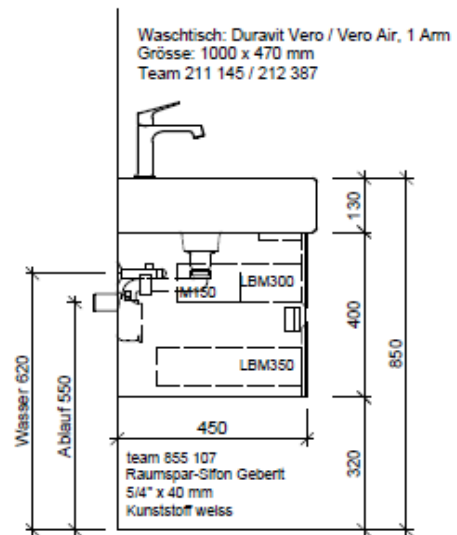

Artikel	1. Ausgabe	
Article	1. Edition	6-2018
Articolo	1. Edizione	
Art. No	VE-GATTO 100d	Mut.
Unterbau VERO GATTO		
Élément inférieur VERO GATTO		
Elemento inferiore VERO GATTO		

BÜHLMANN

Bühlmann AG Entlebuch
Schreinerei Fenster Möbel
CH-6162 Entlebuch

Tel. 041/482'00'20
Fax 041/482'00'29
www.bueag.ch

Typ VE-Gatto 100d