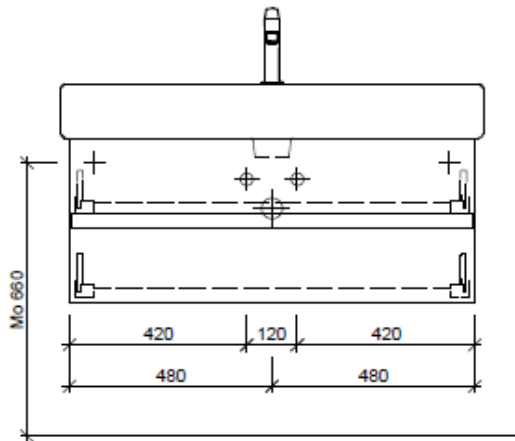

Artikel	1. Ausgabe	
Article	1. Edition	6-2018
Articolo	1. Edizione	
Art. No	VE-GATTO 100d	Mut.
Unterbau VERO GATTO		
Élément inférieur VERO GATTO		
Elemento inferiore VERO GATTO		

BÜHLMANN

Bühlmann AG Entlebuch
Schreinerei Fenster Möbel
CH-6162 Entlebuch

Tel. 041/482'00'20
Fax 041/482'00'29
www.bueag.ch

Typ VE-Gatto 100d