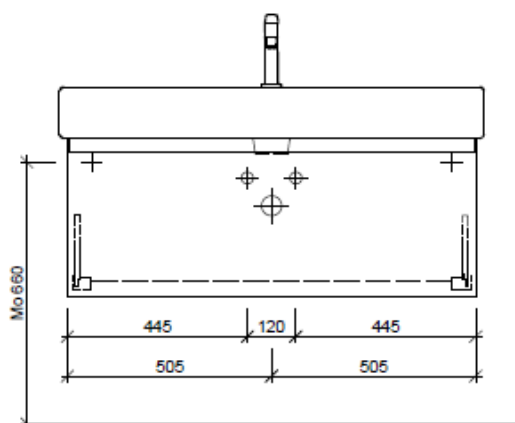

Tel. 041/482'00'20
Fax 041/482'00'29
www.bueag.ch

Typ VE-Gatto 105a

Legende:

Mo: Montagemass
UB: Unterbau
WT: Waschtisch

Die Massangaben in Millimeter verstehen sich unter dem Vorbehalt der Werkstoleranzen, eventuell späterer Änderungen sowie weiterer Montagemöglichkeiten. Die Haftung für Folgen fehlerhafter oder unvollständiger Massangaben ist ausgeschlossen (Art. 100 OR).

Les dimensions en millimètre s'entendent sous réserve des tolérances d'usine, d'éventuelles modifications ultérieures, de même que de nouvelles possibilités de montage. La responsabilité ne peut être engagée en cas de cotes manquantes ou erronées (CD art. 100).

Le dimensioni in millimetri s'intendono fatte salve le tolleranze di fabbricazione, le eventuali modifiche successive e le ulteriori alternative di montaggio. Si declina qualsiasi responsabilità per le conseguenze legate a dimensioni errate o incomplete (art. 100 CO).