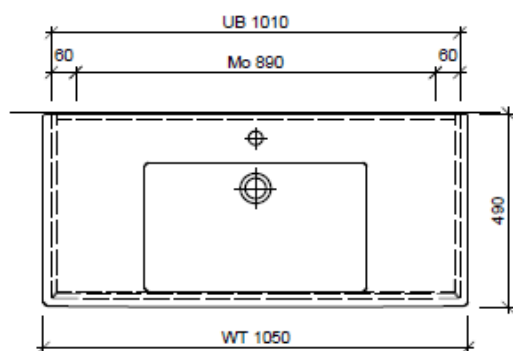

Tel. 041/482'00'20
Fax 041/482'00'29
www.bueag.ch

Typ VE-Gatto 105a

Legende:

Mo: Montagemass
UB: Unterbau
WT: Waschtisch

Die Massangaben in Millimeter verstehen sich unter dem Vorbehalt der Werkstoleranzen, eventuell späterer Änderungen sowie weiterer Montagemöglichkeiten. Die Haftung für Folgen fehlerhafter oder unvollständiger Massangaben ist ausgeschlossen (Art. 100 OR).

Les dimensions en millimètre s'entendent sous réserve des tolérances d'usine, d'éventuelles modifications ultérieures, de même que de nouvelles possibilités de montage. La responsabilité ne peut être engagée en cas de cotes manquantes ou erronées (CD art. 100).

Le dimensioni in millimetri s'intendono fatte salve le tolleranze di fabbricazione, le eventuali modifiche successive e le ulteriori alternative di montaggio. Si declina qualsiasi responsabilità per le conseguenze legate a dimensioni errate o incomplete (art. 100 CO).