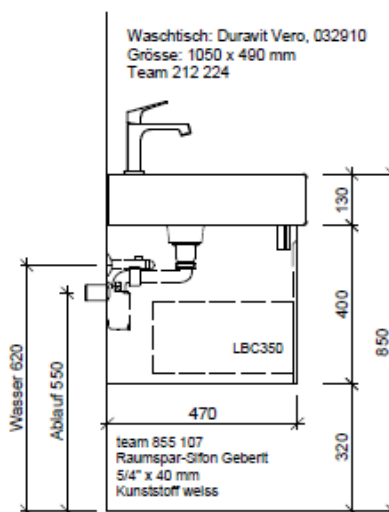

Artikel	1. Ausgabe	
Article	961795	6-2018
Articolo	1. Edition	
	1. Edizione	

Art. No **VE-GATTO 105a** Mut.

Unterbau VERO GATTO

Élément inférieur VERO GATTO

Elemento inferiore VERO GATTO

BÜHLMANN

Bühlmann AG Entlebuch
Schreinerei Fenster Möbel
CH-6162 Entlebuch

Tel. 041/482'00'20
Fax 041/482'00'29
www.bueag.ch

Typ VE-Gatto 105a

Legende:

Mo: Montagemass
UB: Unterbau
WT: Waschtisch

Die Massangaben in Millimeter verstehen sich unter dem Vorbehalt der Werkstoleranzen, eventuell späterer Änderungen sowie weiterer Montagemöglichkeiten. Die Haftung für Folgen fehlerhafter oder unvollständiger Massangaben ist ausgeschlossen (Art. 100 OR).

Les dimensions en millimètre s'entendent sous réserve des tolérances d'usine, d'éventuelles modifications ultérieures, de même que de nouvelles possibilités de montage. La responsabilité ne peut être engagée en cas de cotes manquantes ou erronées (CD art. 100).

Le dimensioni in millimetri s'intendono fatte salve le tolleranze di fabbricazione, le eventuali modifiche successive e le ulteriori alternative di montaggio. Si declina qualsiasi responsabilità per le conseguenze legate a dimensioni errate o incomplete (art. 100 CO).