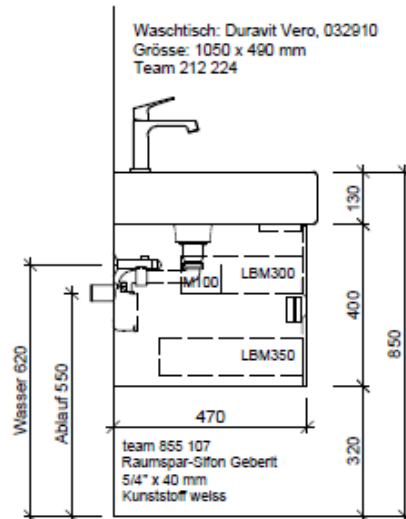

| | | |
|----------|-------------|---------------|
| Artikel | 1. Ausgabe | |
| Article | 1. Edition | 6-2018 |
| Articolo | 1. Edizione | |

Art. No **VE-GATTO 105b** Mut.

Unterbau VERO GATTO

Élément inférieur VERO GATTO

Elemento inferiore VERO GATTO

BÜHLMANN

Bühlmann AG Entlebuch
Schreinerei Fenster Möbel
CH-6162 Entlebuch

Tel. 041/482'00'20
Fax 041/482'00'29
www.bueag.ch

Typ VE-Gatto 105b

Legende:

Mo: Montagemass
UB: Unterbau
WT: Waschtisch

Les dimensions en millimètre s'entendent sous réserve des tolérances d'usine, d'éventuelles modifications ultérieures, de même que de nouvelles possibilités de montage. La responsabilité ne peut être engagée en cas de cotes manquantes ou erronées (CD art. 100).

Le dimensioni in millimetri s'intendono fatte salve le tolleranze di fabbricazione, le eventuali modifiche successive e le ulteriori alternative di montaggio. Si declina qualsiasi responsabilità per le conseguenze legate a dimensioni errate o incomplete (art. 100 CO).