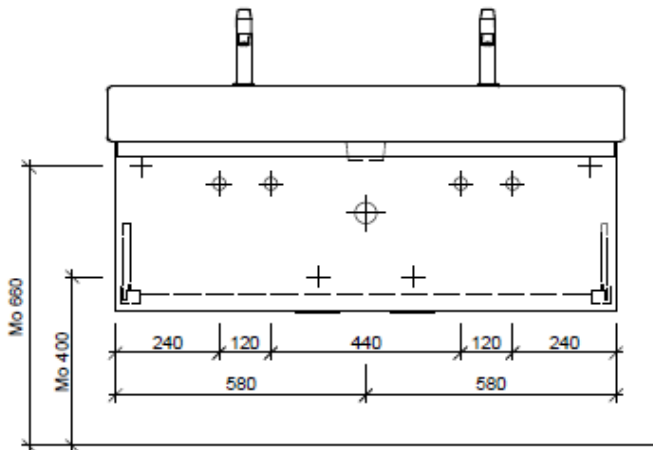

Tel. 041/482'00'20
Fax 041/482'00'29
www.bueag.ch

Typ VE-Gatto 120a

Legende:

Mo: Montagemass
UB: Unterbau
WT: Waschtisch

Die Massangaben in Millimeter verstehen sich unter dem Vorbehalt der Werkstoleranzen, eventuell späterer Änderungen sowie weiterer Montagemöglichkeiten. Die Haftung für Folgen fehlerhafter oder unvollständiger Massangaben ist ausgeschlossen (Art. 100 OR).

Les dimensions en millimètre s'entendent sous réserve des tolérances d'usine, d'éventuelles modifications ultérieures, de même que de nouvelles possibilités de montage. La responsabilité ne peut être engagée en cas de cotes manquantes ou erronées (CD art. 100).

Le dimensioni in millimetri s'intendono fatte salve le tolleranze di fabbricazione, le eventuali modifiche successive e le ulteriori alternative di montaggio. Si declina qualsiasi responsabilità per le conseguenze legate a dimensioni errate o incomplete (art. 100 CO).