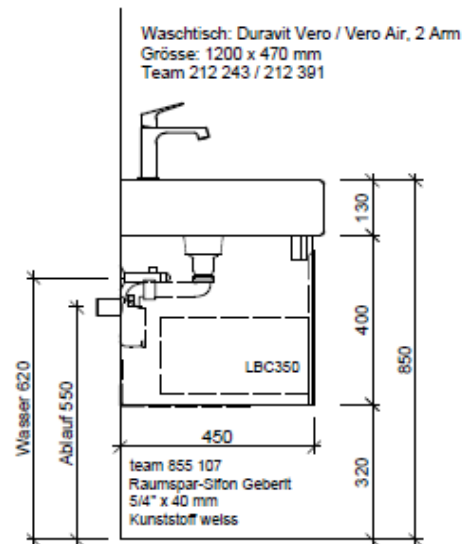

Artikel	1. Ausgabe	
Article	1. Edition	6-2018
Articolo	1. Edizione	

Art. No **VE-GATTO 120a** Mut.

Unterbau VERO GATTO

Élément inférieur VERO GATTO

Elemento inferiore VERO GATTO

BÜHLMANN

Bühlmann AG Entlebuch
Schreinerei Fenster Möbel
CH-6162 Entlebuch

Tel. 041/482'00'20
Fax 041/482'00'29
www.bueag.ch

Typ VE-Gatto 120a

Legende:

Mo: Montagemass
UB: Unterbau
WT: Waschtisch

Die Massangaben in Millimeter verstehen sich unter dem Vorbehalt der Werkstoleranzen, eventuell späterer Änderungen sowie weiterer Montagemöglichkeiten. Die Haftung für Folgen fehlerhafter oder unvollständiger Massangaben ist ausgeschlossen (Art. 100 OR).

Les dimensions en millimètre s'entendent sous réserve des tolérances d'usine, d'éventuelles modifications ultérieures, de même que de nouvelles possibilités de montage. La responsabilité ne peut être engagée en cas de cotes manquantes ou erronées (CD art. 100).

Le dimensioni in millimetri s'intendono fatte salve le tolleranze di fabbricazione, le eventuali modifiche successive e le ulteriori alternative di montaggio. Si declina qualsiasi responsabilità per le conseguenze legate a dimensioni errate o incomplete (art. 100 CO).