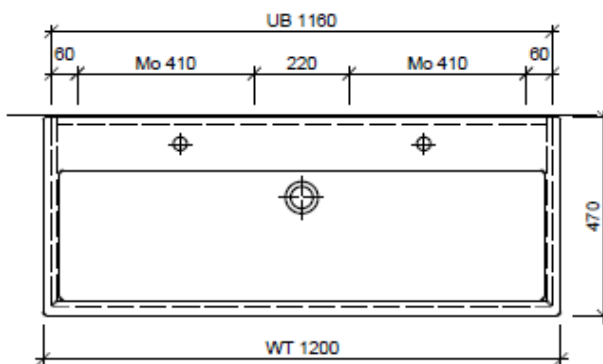

Tel. 041/482'00'20
Fax 041/482'00'29
www.bueag.ch

Typ VE-Gatto 120a

Legende:

Mo: Montagemass
UB: Unterbau
WT: Waschtisch

Die Massangaben in Millimeter verstehen sich unter dem Vorbehalt der Werkstoleranzen, eventuell späterer Änderungen sowie weiterer Montagemöglichkeiten. Die Haftung für Folgen fehlerhafter oder unvollständiger Massangaben ist ausgeschlossen (Art. 100 OR).

Les dimensions en millimètre s'entendent sous réserve des tolérances d'usine, d'éventuelles modifications ultérieures, de même que de nouvelles possibilités de montage. La responsabilité ne peut être engagée en cas de cotes manquantes ou erronées (CD art. 100).

Le dimensioni in millimetri s'intendono fatte salve le tolleranze di fabbricazione, le eventuali modifiche successive e le ulteriori alternative di montaggio. Si declina qualsiasi responsabilità per le conseguenze legate a dimensioni errate o incomplete (art. 100 CO).