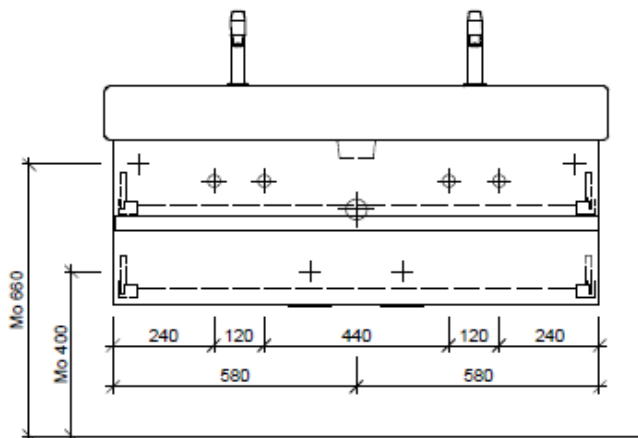

Typ VE-Gatto 120b

Legende:

Mo: Montagemass
 UB: Unterbau
 WT: Waschtisch

Die Massangaben in Millimeter verstehen sich unter dem Vorbehalt der Werkstoleranzen, eventuell späterer Änderungen sowie weiterer Montagemöglichkeiten. Die Haftung für Folgen fehlerhafter oder unvollständiger Massangaben ist ausgeschlossen (Art. 100 OR).

Les dimensions en millimètre s'entendent sous réserve des tolérances d'usine, d'éventuelles modifications ultérieures, de même que de nouvelles possibilités de montage. La responsabilité ne peut être engagée en cas de cotes manquantes ou erronées (CD art. 100).

Le dimensioni in millimetri s'intendono fatte salve le tolleranze di fabbricazione, le eventuali modifiche successive e le ulteriori alternative di montaggio. Si declina qualsiasi responsabilità per le conseguenze legate a dimensioni errate o incomplete (art. 100 CO).