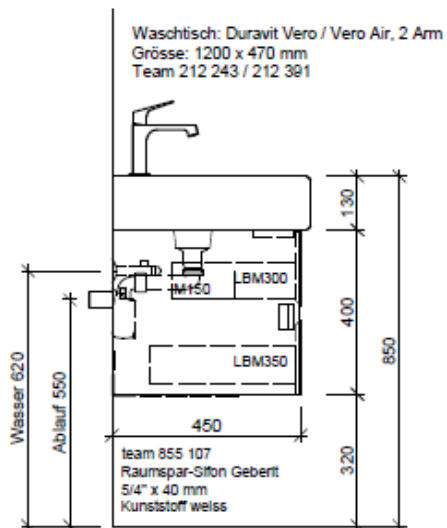

Typ VE-Gatto 120b

Legende:

Mo: Montagemass
 UB: Unterbau
 WT: Waschtisch

Die Massangaben in Millimeter verstehen sich unter dem Vorbehalt der Werkstoleranzen, eventuell späterer Änderungen sowie weiterer Montagemöglichkeiten. Die Haftung für Folgen fehlerhafter oder unvollständiger Massangaben ist ausgeschlossen (Art. 100 OR).

Les dimensions en millimètre s'entendent sous réserve des tolérances d'usine, d'éventuelles modifications ultérieures, de même que de nouvelles possibilités de montage. La responsabilité ne peut être engagée en cas de cotes manquantes ou erronées (CD art. 100).

Le dimensioni in millimetri s'intendono fatte salve le tolleranze di fabbricazione, le eventuali modifiche successive e le ulteriori alternative di montaggio. Si declina qualsiasi responsabilità per le conseguenze legate a dimensioni errate o incomplete (art. 100 CO).