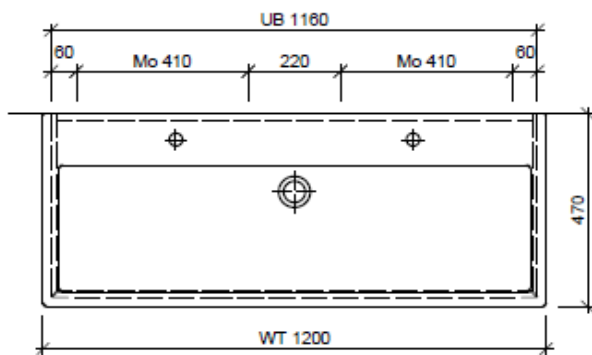

Typ VE-Gatto 120b

Legende:

Mo: Montagemass
 UB: Unterbau
 WT: Waschtisch

Die Massangaben in Millimeter verstehen sich unter dem Vorbehalt der Werkstoleranzen, eventuell späterer Änderungen sowie weiterer Montagemöglichkeiten. Die Haftung für Folgen fehlerhafter oder unvollständiger Massangaben ist ausgeschlossen (Art. 100 OR).

Les dimensions en millimètre s'entendent sous réserve des tolérances d'usine, d'éventuelles modifications ultérieures, de même que de nouvelles possibilités de montage. La responsabilité ne peut être engagée en cas de cotes manquantes ou erronées (CD art. 100).

Le dimensioni in millimetri s'intendono fatte salve le tolleranze di fabbricazione, le eventuali modifiche successive e le ulteriori alternative di montaggio. Si declina qualsiasi responsabilità per le conseguenze legate a dimensioni errate o incomplete (art. 100 CO).