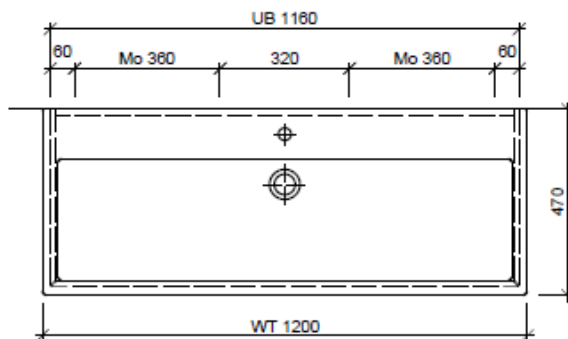

Artikel	1. Ausgabe	
Article	961799	1. Edition 6-2018
Articolo		1. Edizione

Art. No **VE-GATTO 120c** Mut.

Unterbau VERO GATTO

Élément inférieur VERO GATTO

Elemento inferiore VERO GATTO

BÜHLMANN

Bühlmann AG Entlebuch
Schreinerei Fenster Möbel
CH-6162 Entlebuch

Tel. 041/482'00'20
Fax 041/482'00'29
www.bueag.ch

Typ VE-Gatto 120c