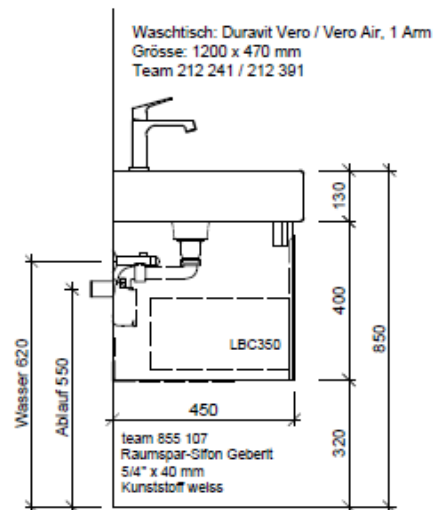

Artikel	1. Ausgabe	
Article	961799	1. Edition 6-2018
Articolo		1. Edizione

Art. No **VE-GATTO 120c** Mut.

Unterbau VERO GATTO

Élément inférieur VERO GATTO

Elemento inferiore VERO GATTO

BÜHLMANN

Bühlmann AG Entlebuch
Schreinerei Fenster Möbel
CH-6162 Entlebuch

Tel. 041/482'00'20
Fax 041/482'00'29
www.bueag.ch

Typ VE-Gatto 120c