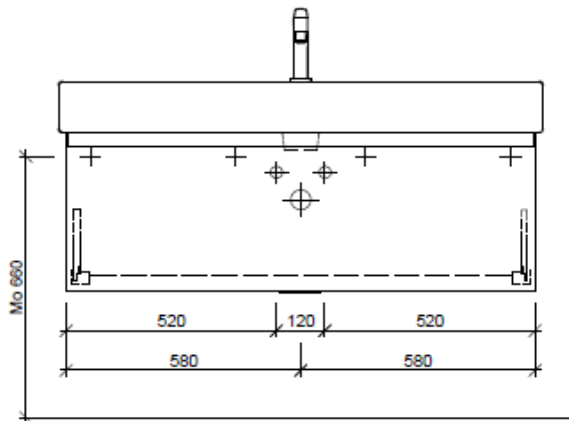

Artikel	1. Ausgabe	
Article	961799	1. Edition 6-2018
Articolo		1. Edizione

Art. No **VE-GATTO 120c** Mut.

Unterbau VERO GATTO

Élément inférieur VERO GATTO

Elemento inferiore VERO GATTO

BÜHLMANN

Bühlmann AG Entlebuch
Schreinerei Fenster Möbel
CH-6162 Entlebuch

Tel. 041/482'00'20
Fax 041/482'00'29
www.bueag.ch

Typ VE-Gatto 120c