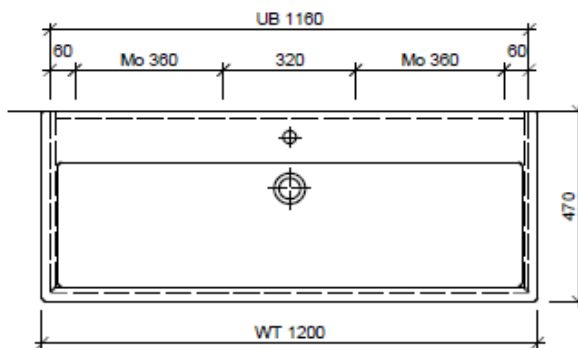

Artikel	1. Ausgabe	
Article	961800	6-2018
Articolo	1. Edition	
	1. Edizione	

Art. No **VE-GATTO 120d** Mut.

Unterbau VERO GATTO

Élément inférieur VERO GATTO

Elemento inferiore VERO GATTO

BÜHLMANN

Bühlmann AG Entlebuch
Schreinerei Fenster Möbel
CH-6162 Entlebuch

Tel. 041/482'00'20
Fax 041/482'00'29
www.bueag.ch

Typ VE-Gatto 120d