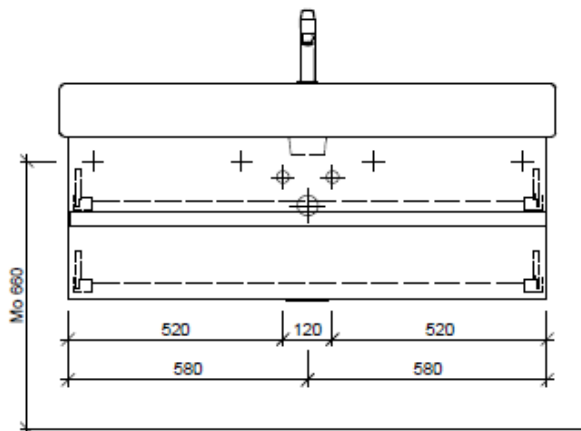

Artikel	1. Ausgabe	
Article	961800	6-2018
Articolo	1. Edition	
	1. Edizione	

Art. No **VE-GATTO 120d** Mut.

Unterbau VERO GATTO

Élément inférieur VERO GATTO

Elemento inferiore VERO GATTO

BÜHLMANN

Bühlmann AG Entlebuch
Schreinerei Fenster Möbel
CH-6162 Entlebuch

Tel. 041/482'00'20
Fax 041/482'00'29
www.bueag.ch

Typ VE-Gatto 120d