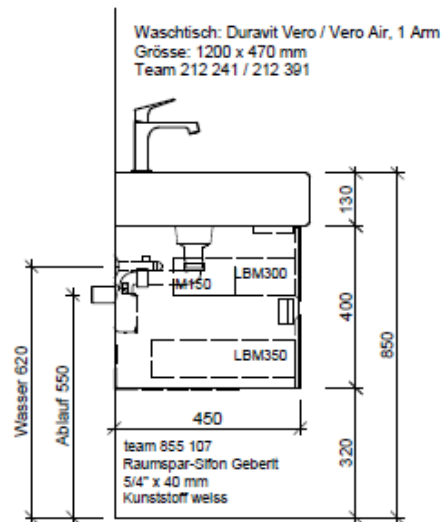

Artikel	1. Ausgabe	
Article	961800	6-2018
Articolo	1. Edition	
	1. Edizione	

Art. No **VE-GATTO 120d** Mut.

Unterbau VERO GATTO

Élément inférieur VERO GATTO

Elemento inferiore VERO GATTO

BÜHLMANN

Bühlmann AG Entlebuch
Schreinerei Fenster Möbel
CH-6162 Entlebuch

Tel. 041/482'00'20
Fax 041/482'00'29
www.bueag.ch

Typ VE-Gatto 120d