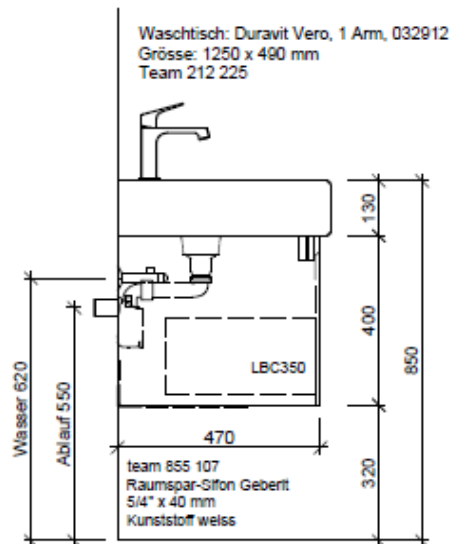

Artikel	1. Ausgabe	
Article	1. Edition	6-2018
Articolo	1. Edizione	
Art. No	VE-GATTO 125a	Mut.
Unterbau VERO GATTO		
Élément inférieur VERO GATTO		
Elemento inferiore VERO GATTO		

BÜHLMANN

Bühlmann AG Entlebuch
Schreinerei Fenster Möbel
CH-6162 Entlebuch

Tel. 041/482'00'20
Fax 041/482'00'29
www.bueag.ch

Typ VE-Gatto 125a

Legende:

Mo: Montagemaass
UB: Unterbau
WT: Waschtisch

Die Massangaben in Millimeter verstehen sich unter dem Vorbehalt der Werkstoleranzen, eventuell späterer Änderungen sowie weiterer Montagemöglichkeiten. Die Haftung für Folgen fehlerhafter oder unvollständiger Massangaben ist ausgeschlossen (Art. 100 OR).

Les dimensions en millimètre s'entendent sous réserve des tolérances d'usine, d'éventuelles modifications ultérieures, de même que de nouvelles possibilités de montage. La responsabilité ne peut être engagée en cas de cotes manquantes ou erronées (CD art. 100).

Le dimensioni in millimetri s'intendono fatte salve le tolleranze di fabbricazione, le eventuali modifiche successive e le ulteriori alternative di montaggio. Si declina qualsiasi responsabilità per le conseguenze legate a dimensioni errate o incomplete (art. 100 CO).