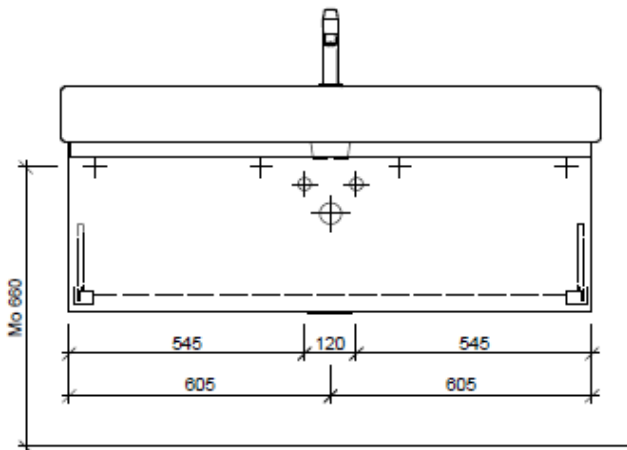

Tel. 041/482'00'20
Fax 041/482'00'29
www.bueag.ch

Typ VE-Gatto 125a

Legende:

Mo: Montagemaass
UB: Unterbau
WT: Waschtisch

Die Massangaben in Millimeter verstehen sich unter dem Vorbehalt der Werkstoleranzen, eventuell späterer Änderungen sowie weiterer Montagemöglichkeiten. Die Haftung für Folgen fehlerhafter oder unvollständiger Massangaben ist ausgeschlossen (Art. 100 OR).

Les dimensions en millimètre s'entendent sous réserve des tolérances d'usine, d'éventuelles modifications ultérieures, de même que de nouvelles possibilités de montage. La responsabilité ne peut être engagée en cas de cotes manquantes ou erronées (CD art. 100).

Le dimensioni in millimetri s'intendono fatte salve le tolleranze di fabbricazione, le eventuali modifiche successive e le ulteriori alternative di montaggio. Si declina qualsiasi responsabilità per le conseguenze legate a dimensioni errate o incomplete (art. 100 CO).