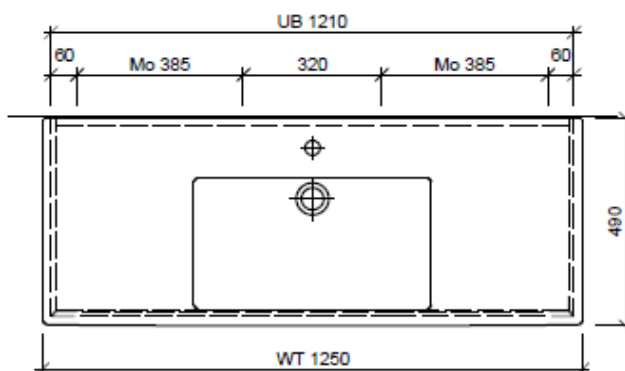

Tel. 041/482'00'20
Fax 041/482'00'29
www.bueag.ch

Typ VE-Gatto 125a

Legende:

Mo: Montagemaass
UB: Unterbau
WT: Waschtisch

Die Massangaben in Millimeter verstehen sich unter dem Vorbehalt der Werkstoleranzen, eventuell späterer Änderungen sowie weiterer Montagemöglichkeiten. Die Haftung für Folgen fehlerhafter oder unvollständiger Massangaben ist ausgeschlossen (Art. 100 OR).

Les dimensions en millimètre s'entendent sous réserve des tolérances d'usine, d'éventuelles modifications ultérieures, de même que de nouvelles possibilités de montage. La responsabilité ne peut être engagée en cas de cotes manquantes ou erronées (CD art. 100).

Le dimensioni in millimetri s'intendono fatte salve le tolleranze di fabbricazione, le eventuali modifiche successive e le ulteriori alternative di montaggio. Si declina qualsiasi responsabilità per le conseguenze legate a dimensioni errate o incomplete (art. 100 CO).