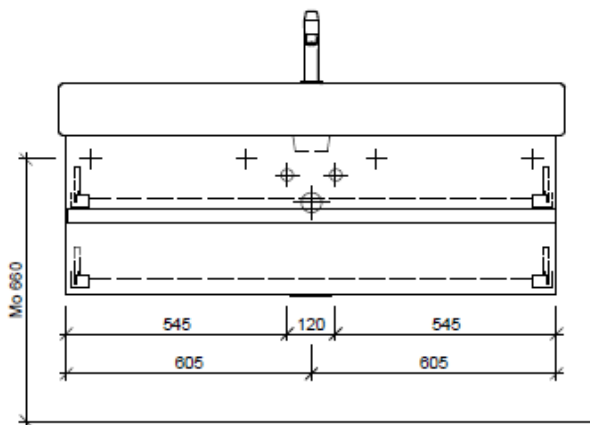

Tel. 041/482'00'20
Fax 041/482'00'29
www.bueag.ch

Typ VE-Gatto 125b

Legende:

Mo: Montagemass
UB: Unterbau
WT: Waschtisch

Die Massangaben in Millimeter verstehen sich unter dem Vorbehalt der Werkstoleranzen, eventuell späterer Änderungen sowie weiterer Montagemöglichkeiten. Die Haftung für Folgen fehlerhafter oder unvollständiger Massangaben ist ausgeschlossen (Art. 100 OR).

Les dimensions en millimètre s'entendent sous réserve des tolérances d'usine, d'éventuelles modifications ultérieures, de même que de nouvelles possibilités de montage. La responsabilité ne peut être engagée en cas de cotes manquantes ou erronées (CD art. 100).

Le dimensioni in millimetri s'intendono fatte salve le tolleranze di fabbricazione, le eventuali modifiche successive e le ulteriori alternative di montaggio. Si declina qualsiasi responsabilità per le conseguenze legate a dimensioni errate o incomplete (art. 100 CO).