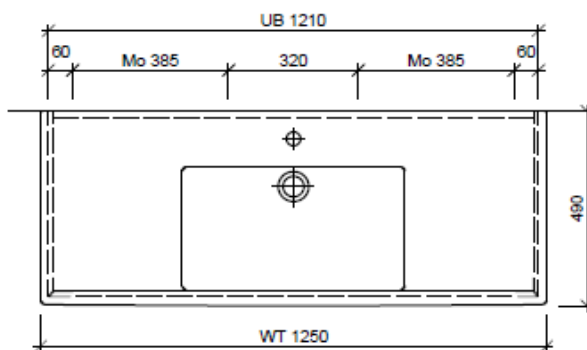

Tel. 041/482'00'20
Fax 041/482'00'29
www.bueag.ch

Typ VE-Gatto 125b

Legende:

Mo: Montagemass
UB: Unterbau
WT: Waschtisch

Die Massangaben in Millimeter verstehen sich unter dem Vorbehalt der Werkstoleranzen, eventuell späterer Änderungen sowie weiterer Montagemöglichkeiten. Die Haftung für Folgen fehlerhafter oder unvollständiger Massangaben ist ausgeschlossen (Art. 100 OR).

Les dimensions en millimètre s'entendent sous réserve des tolérances d'usine, d'éventuelles modifications ultérieures, de même que de nouvelles possibilités de montage. La responsabilité ne peut être engagée en cas de cotes manquantes ou erronées (CD art. 100).

Le dimensioni in millimetri s'intendono fatte salve le tolleranze di fabbricazione, le eventuali modifiche successive e le ulteriori alternative di montaggio. Si declina qualsiasi responsabilità per le conseguenze legate a dimensioni errate o incomplete (art. 100 CO).