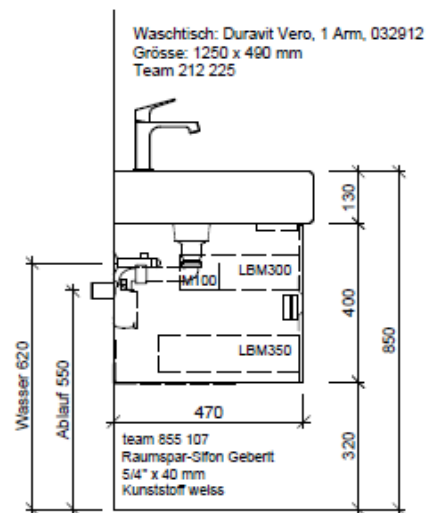

Artikel	1. Ausgabe	
Article	961802	1. Edition
Articolo		1. Edizione

6-2018

Art. No **VE-GATTO 125b** Mut.

Unterbau VERO GATTO

Élément inférieur VERO GATTO

Elemento inferiore VERO GATTO

BÜHLMANN

Bühlmann AG Entlebuch
Schreinerei Fenster Möbel
CH-6162 Entlebuch

Tel. 041/482'00'20
Fax 041/482'00'29
www.bueag.ch

Typ VE-Gatto 125b

Legende:

Mo: Montagemass
UB: Unterbau
WT: Waschtisch

Die Massangaben in Millimeter verstehen sich unter dem Vorbehalt der Werkstoleranzen, eventuell späterer Änderungen sowie weiterer Montagemöglichkeiten. Die Haftung für Folgen fehlerhafter oder unvollständiger Massangaben ist ausgeschlossen (Art. 100 OR).

Les dimensions en millimètre s'entendent sous réserve des tolérances d'usine, d'éventuelles modifications ultérieures, de même que de nouvelles possibilités de montage. La responsabilité ne peut être engagée en cas de cotes manquantes ou erronées (CD art. 100).

Le dimensioni in millimetri s'intendono fatte salve le tolleranze di fabbricazione, le eventuali modifiche successive e le ulteriori alternative di montaggio. Si declina qualsiasi responsabilità per le conseguenze legate a dimensioni errate o incomplete (art. 100 CO).