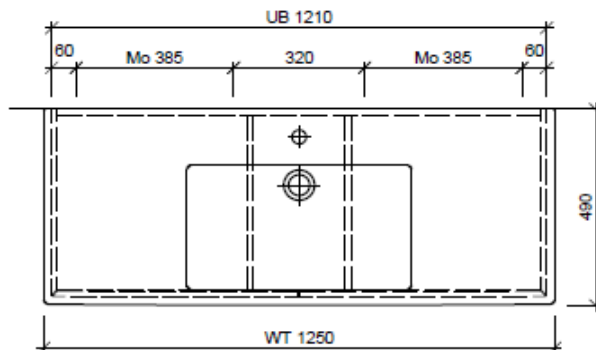

Artikel	1. Ausgabe	
Article	1. Edition	6-2018
Articolo	1. Edizione	
Art. No	VE-GATTO 125c	Mut.
Unterbau VERO GATTO		
Élément inférieur VERO GATTO		
Elemento inferiore VERO GATTO		

BÜHLMANN

Bühlmann AG Entlebuch
Schreinerei Fenster Möbel
CH-6162 Entlebuch

Tel. 041/482'00'20
Fax 041/482'00'29
www.bueag.ch

Typ VE-Gatto 125c