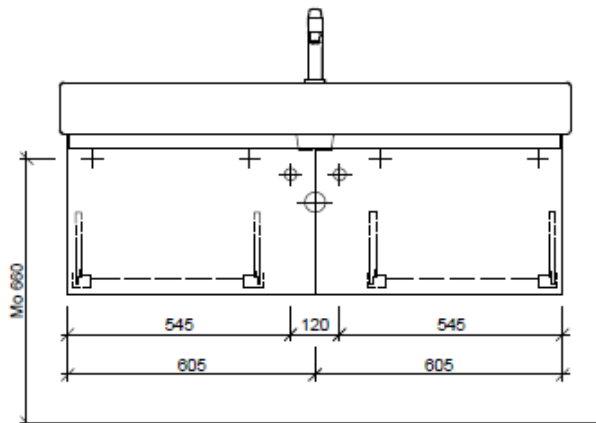

Artikel	1. Ausgabe	
Article	1. Edition	6-2018
Articolo	1. Edizione	
Art. No	VE-GATTO 125c	Mut.
Unterbau VERO GATTO		
Élément inférieur VERO GATTO		
Elemento inferiore VERO GATTO		

BÜHLMANN

Bühlmann AG Entlebuch
Schreinerei Fenster Möbel
CH-6162 Entlebuch

Tel. 041/482'00'20
Fax 041/482'00'29
www.bueag.ch

Typ VE-Gatto 125c