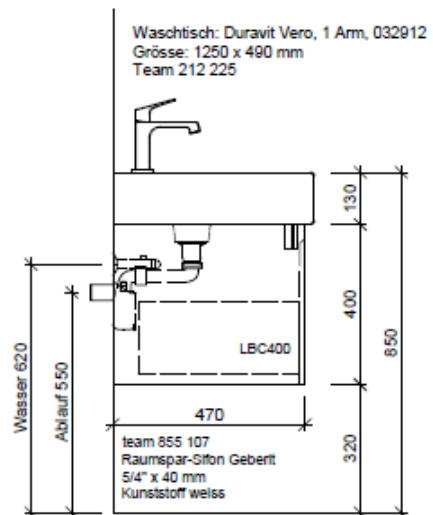

Artikel	1. Ausgabe	
Article	1. Edition	6-2018
Articolo	1. Edizione	
Art. No	VE-GATTO 125c	Mut.
Unterbau VERO GATTO		
Élément inférieur VERO GATTO		
Elemento inferiore VERO GATTO		

BÜHLMANN

Bühlmann AG Entlebuch
Schreinerei Fenster Möbel
CH-6162 Entlebuch

Tel. 041/482'00'20
Fax 041/482'00'29
www.bueag.ch

Typ VE-Gatto 125c