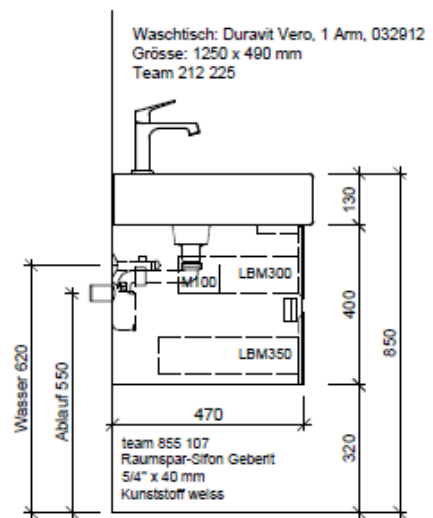

Artikel	1. Ausgabe	
Article	961804	1. Edition
Articolo		6-2018
Art. No	VE-GATTO 125d	Mut.
Unterbau VERO GATTO		
Élément inférieur VERO GATTO		
Elemento inferiore VERO GATTO		

BÜHLMANN

Bühlmann AG Entlebuch
Schreinerei Fenster Möbel
CH-6162 Entlebuch

Tel. 041/482'00'20
Fax 041/482'00'29
www.bueag.ch

Typ VE-Gatto 125d

Legende:

Mo: Montagemaass
UB: Unterbau
WT: Waschtisch

Die Massangaben in Millimeter verstehen sich unter dem Vorbehalt der Werkstoleranzen, eventuell späterer Änderungen sowie weiterer Montagemöglichkeiten. Die Haftung für Folgen fehlerhafter oder unvollständiger Massangaben ist ausgeschlossen (Art. 100 OR).

Les dimensions en millimètre s'entendent sous réserve des tolérances d'usine, d'éventuelles modifications ultérieures, de même que de nouvelles possibilités de montage. La responsabilité ne peut être engagée en cas de cotes manquantes ou erronées (CD art. 100).

Le dimensioni in millimetri s'intendono fatte salve le tolleranze di fabbricazione, le eventuali modifiche successive e le ulteriori alternative di montaggio. Si declina qualsiasi responsabilità per le conseguenze legate a dimensioni errate o incomplete (art. 100 CO).