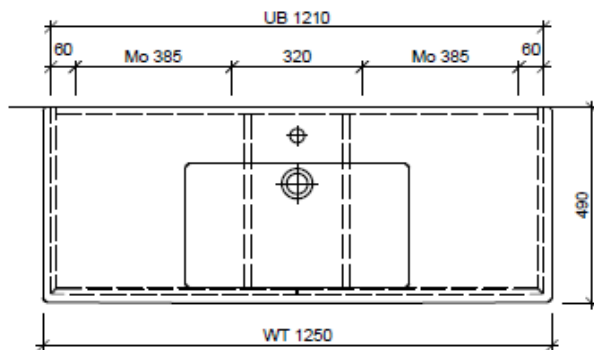

Tel. 041/482'00'20
Fax 041/482'00'29
www.bueag.ch

Typ VE-Gatto 125d

Legende:

Mo: Montagemaass
UB: Unterbau
WT: Waschtisch

Die Massangaben in Millimeter verstehen sich unter dem Vorbehalt der Werkstoleranzen, eventuell späterer Änderungen sowie weiterer Montagemöglichkeiten. Die Haftung für Folgen fehlerhafter oder unvollständiger Massangaben ist ausgeschlossen (Art. 100 OR).

Les dimensions en millimètre s'entendent sous réserve des tolérances d'usine, d'éventuelles modifications ultérieures, de même que de nouvelles possibilités de montage. La responsabilité ne peut être engagée en cas de cotes manquantes ou erronées (CD art. 100).

Le dimensioni in millimetri s'intendono fatte salve le tolleranze di fabbricazione, le eventuali modifiche successive e le ulteriori alternative di montaggio. Si declina qualsiasi responsabilità per le conseguenze legate a dimensioni errate o incomplete (art. 100 CO).