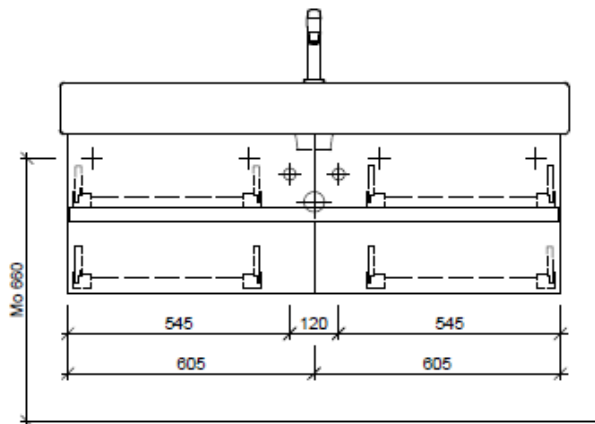

Tel. 041/482'00'20
Fax 041/482'00'29
www.bueag.ch

Typ VE-Gatto 125d

Legende:

Mo: Montagemaass
UB: Unterbau
WT: Waschtisch

Die Massangaben in Millimeter verstehen sich unter dem Vorbehalt der Werkstoleranzen, eventuell späterer Änderungen sowie weiterer Montagemöglichkeiten. Die Haftung für Folgen fehlerhafter oder unvollständiger Massangaben ist ausgeschlossen (Art. 100 OR).

Les dimensions en millimètre s'entendent sous réserve des tolérances d'usine, d'éventuelles modifications ultérieures, de même que de nouvelles possibilités de montage. La responsabilité ne peut être engagée en cas de cotes manquantes ou erronées (CD art. 100).

Le dimensioni in millimetri s'intendono fatte salve le tolleranze di fabbricazione, le eventuali modifiche successive e le ulteriori alternative di montaggio. Si declina qualsiasi responsabilità per le conseguenze legate a dimensioni errate o incomplete (art. 100 CO).