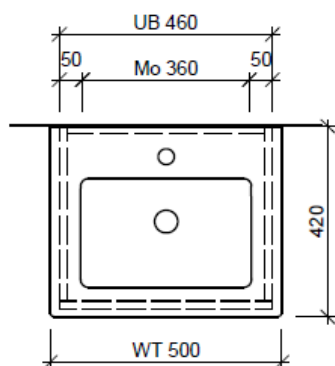

Artikel	1. Ausgabe	
Article	1. Edition	4-2017
Articolo	1. Edizione	
Art. No	VC-TORO 50c	Mut. 5-2018

Unterbau VENTICELLO TORO
Elément inférieur VENTICELLO TORO
Elemento inferiore VENTICELLO TORO

BÜHLMANN

Bühlmann AG Entlebuch
Schreinerei Fenster Möbel
CH-6162 Entlebuch

Tel. 041/482'00'20
Fax 041/482'00'29
www.bueag.ch

Typ VC-TORO 50c

Legende:

Mo: Montagemaass
UB: Unterbau
WT: Waschtisch

Die Massangaben in Millimeter verstehen sich unter dem Vorbehalt der Werkstoleranzen, eventuell späterer Änderungen sowie weiterer Montagemöglichkeiten. Die Haftung für Folgen fehlerhafter oder unvollständiger Massangaben ist ausgeschlossen (Art. 100 OR).

Les dimensions en millimètre s'entendent sous réserve des tolérances d'usine, d'éventuelles modifications ultérieures, de même que de nouvelles possibilités de montage. La responsabilité ne peut être engagée en cas de cotes manquantes ou erronées (CD art. 100).

Le dimensioni in millimetri s'intendono fatte salve le tolleranze di fabbricazione, le eventuali modifiche successive e le ulteriori alternative di montaggio. Si declina qualsiasi responsabilità per le conseguenze legate a dimensioni errate o incomplete (art. 100 CO).