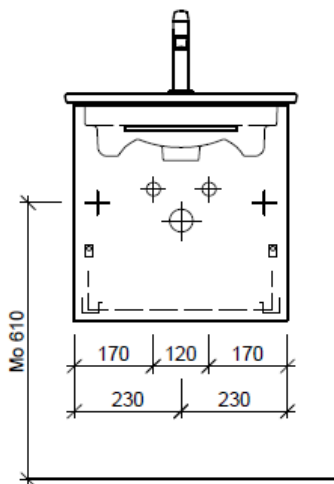

Artikel	1. Ausgabe	
Article	1. Edition	4-2017
Articolo	1. Edizione	
Art. No	VC-TORO 50c	Mut. 5-2018

Unterbau VENTICELLO TORO
Elément inférieur VENTICELLO TORO
Elemento inferiore VENTICELLO TORO

BÜHLMANN

Bühlmann AG Entlebuch
Schreinerei Fenster Möbel
CH-6162 Entlebuch

Tel. 041/482'00'20
Fax 041/482'00'29
www.bueag.ch

Typ VC-TORO 50c

Legende:

Mo: Montagemaass
UB: Unterbau
WT: Waschtisch

Die Massangaben in Millimeter verstehen sich unter dem Vorbehalt der Werkstoleranzen, eventuell späterer Änderungen sowie weiterer Montagemöglichkeiten. Die Haftung für Folgen fehlerhafter oder unvollständiger Massangaben ist ausgeschlossen (Art. 100 OR).

Les dimensions en millimètre s'entendent sous réserve des tolérances d'usine, d'éventuelles modifications ultérieures, de même que de nouvelles possibilités de montage. La responsabilité ne peut être engagée en cas de cotes manquantes ou erronées (CD art. 100).

Le dimensioni in millimetri s'intendono fatte salve le tolleranze di fabbricazione, le eventuali modifiche successive e le ulteriori alternative di montaggio. Si declina qualsiasi responsabilità per le conseguenze legate a dimensioni errate o incomplete (art. 100 CO).