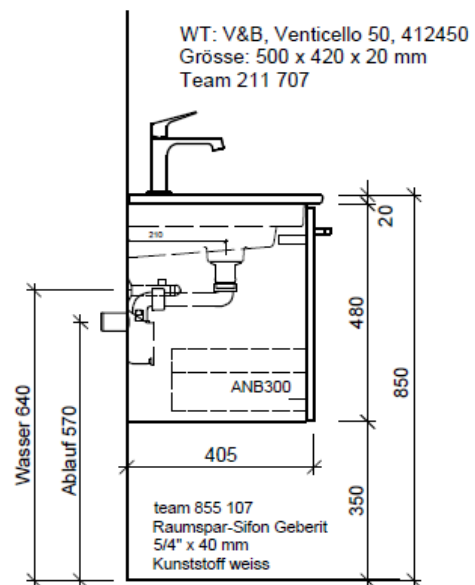

Artikel	1. Ausgabe	
Article	1. Edition	<b>4-2017</b>
Articolo	1. Edizione	
Art. No	<b>VC-TORO 50c</b>	<b>Mut.</b> 5-2018

**Unterbau VENTICELLO TORO**  
**Elément inférieur VENTICELLO TORO**  
**Elemento inferiore VENTICELLO TORO**

**BÜHLMANN**

Bühlmann AG Entlebuch  
 Schreinerei Fenster Möbel  
 CH-6162 Entlebuch

Tel. 041/482'00'20  
 Fax 041/482'00'29  
 www.bueag.ch

Typ VC-TORO 50c

Legende:

Mo: Montagemaass  
 UB: Unterbau  
 WT: Waschtisch

Les dimensions en millimètre s'entendent sous réserve des tolérances d'usine, d'éventuelles modifications ultérieures, de même que de nouvelles possibilités de montage. La responsabilité ne peut être engagée en cas de cotes manquantes ou erronées (CD art. 100).