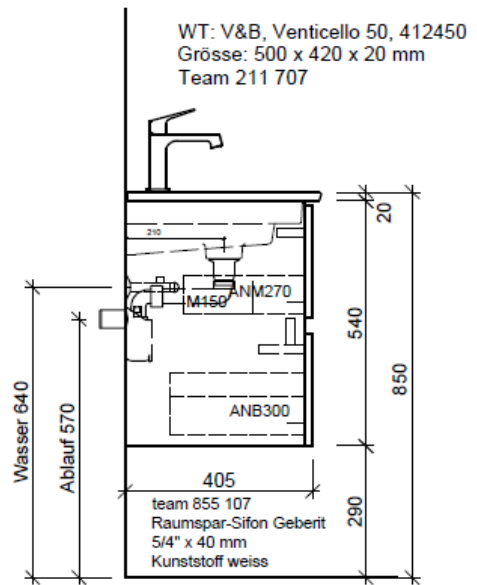

Artikel	1. Ausgabe	
Article	<b>961823xxx800</b>	<b>4-2017</b>
Articolo	1. Edizione	
Art. No	<b>VC-TORO 50d</b>	<b>Mut. 5-2018</b>

**Unterbau VENTICELLO TORO**  
**Elément inférieur VENTICELLO TORO**  
**Elemento inferiore VENTICELLO TORO**

 **BÜHLMANN** Bühlmann AG Entlebuch Schreinerei Fenster Möbel CH-6162 Entlebuch  
 Tel. 041/482'00'20 Fax 041/482'00'29 www.bueag.ch

Typ VC-TORO 50d GLH

Legende:  
 Mo: Montagemaass  
 UB: Unterbau  
 WT: Waschtisch

Les dimensions en millimètre s'entendent sous réserve des tolérances d'usine, d'éventuelles modifications ultérieures, de même que de nouvelles possibilités de montage. La responsabilité ne peut être engagée en cas de cotes manquantes ou erronées (CD art. 100).