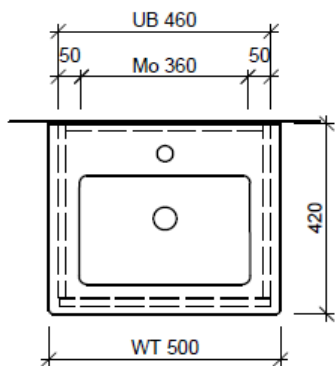

Artikel	1. Ausgabe	
Article	961823xxx800	4-2017
Articolo	1. Edizione	
Art. No	VC-TORO 50d	Mut. 5-2018

Unterbau VENTICELLO TORO
Elément inférieur VENTICELLO TORO
Elemento inferiore VENTICELLO TORO

BÜHLMANN Bühlmann AG Entlebuch Schreinerei Fenster Möbel CH-6162 Entlebuch
Tel. 041/482'00'20 Fax 041/482'00'29 www.bueag.ch

Typ VC-TORO 50d GLH