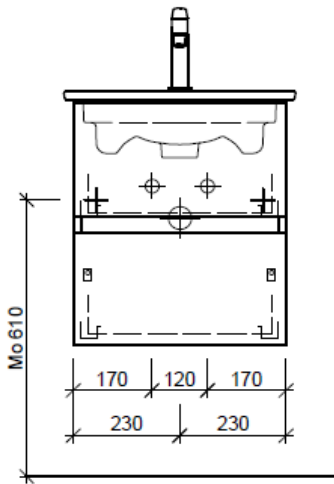

Artikel	1. Ausgabe	
Article	961823xxx800	4-2017
Articolo	1. Edizione	
Art. No	VC-TORO 50d	Mut. 5-2018

Unterbau VENTICELLO TORO
Elément inférieur VENTICELLO TORO
Elemento inferiore VENTICELLO TORO

BÜHLMANN Bühlmann AG Entlebuch Schreinerei Fenster Möbel CH-6162 Entlebuch
Tel. 041/482'00'20 Fax 041/482'00'29 www.bueag.ch

Typ VC-TORO 50d GLH