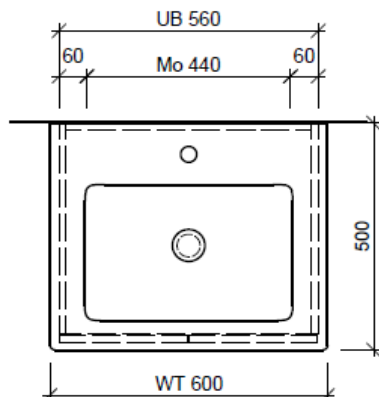

Tel. 041/482'00'20
Fax 041/482'00'29
www.bueag.ch

Typ VC-TORO 60a

Legende:

Mo: Montagemaass
UB: Unterbau
WT: Waschtisch

Die Massangaben in Millimeter verstehen sich unter dem Vorbehalt der Werkstoleranzen, eventuell späterer Änderungen sowie weiterer Montagemöglichkeiten. Die Haftung für Folgen fehlerhafter oder unvollständiger Massangaben ist ausgeschlossen (Art. 100 OR).

Les dimensions en millimètre s'entendent sous réserve des tolérances d'usine, d'éventuelles modifications ultérieures, de même que de nouvelles possibilités de montage. La responsabilité ne peut être engagée en cas de cotes manquantes ou erronées (CD art. 100).

Le dimensioni in millimetri s'intendono fatte salve le tolleranze di fabbricazione, le eventuali modifiche successive e le ulteriori alternative di montaggio. Si declina qualsiasi responsabilità per le conseguenze legate a dimensioni errate o incomplete (art. 100 CO).