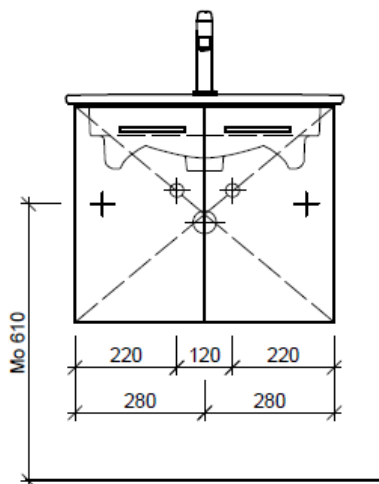

Tel. 041/482'00'20
Fax 041/482'00'29
www.bueag.ch

Typ VC-TORO 60a

Legende:

Mo: Montagemaass
UB: Unterbau
WT: Waschtisch

Die Massangaben in Millimeter verstehen sich unter dem Vorbehalt der Werkstoleranzen, eventuell späterer Änderungen sowie weiterer Montagemöglichkeiten. Die Haftung für Folgen fehlerhafter oder unvollständiger Massangaben ist ausgeschlossen (Art. 100 OR).

Les dimensions en millimètre s'entendent sous réserve des tolérances d'usine, d'éventuelles modifications ultérieures, de même que de nouvelles possibilités de montage. La responsabilité ne peut être engagée en cas de cotes manquantes ou erronées (CD art. 100).

Le dimensioni in millimetri s'intendono fatte salve le tolleranze di fabbricazione, le eventuali modifiche successive e le ulteriori alternative di montaggio. Si declina qualsiasi responsabilità per le conseguenze legate a dimensioni errate o incomplete (art. 100 CO).