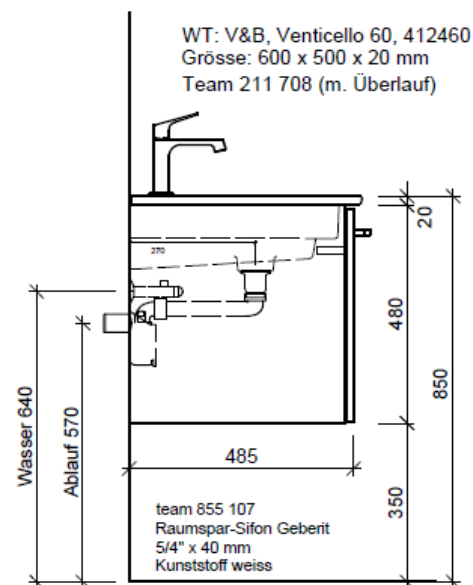

Artikel	1. Ausgabe	
Article	1. Edition	4-2017
Articolo	1. Edizione	
Art. No	VC-TORO 60a	Mut. 5-2018

Unterbau VENTICELLO TORO

Élément inférieur VENTICELLO TORO

Elemento inferiore VENTICELLO TORO

BÜHLMANN

Bühlmann AG Entlebuch
Schreinerei Fenster Möbel
CH-6162 Entlebuch

Tel. 041/482'00'20
Fax 041/482'00'29
www.bueag.ch

Typ VC-TORO 60a

Legende:

Mo: Montagemaass
UB: Unterbau
WT: Waschtisch

Die Massangaben in Millimeter verstehen sich unter dem Vorbehalt der Werkstoleranzen, eventuell späterer Änderungen sowie weiterer Montagemöglichkeiten. Die Haftung für Folgen fehlerhafter oder unvollständiger Massangaben ist ausgeschlossen (Art. 100 OR).

Les dimensions en millimètre s'entendent sous réserve des tolérances d'usine, d'éventuelles modifications ultérieures, de même que de nouvelles possibilités de montage. La responsabilité ne peut être engagée en cas de cotes manquantes ou erronées (CD art. 100).

Le dimensioni in millimetri s'intendono fatte salve le tolleranze di fabbricazione, le eventuali modifiche successive e le ulteriori alternative di montaggio. Si declina qualsiasi responsabilità per le conseguenze legate a dimensioni errate o incomplete (art. 100 CO).