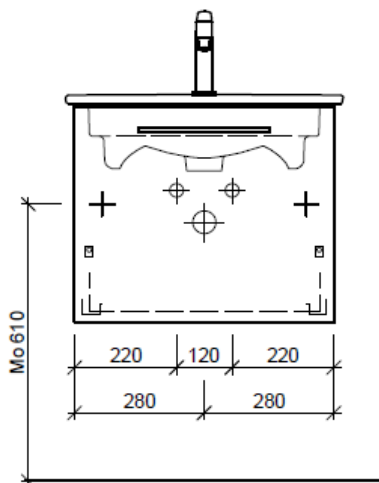

Tel. 041/482'00'20
Fax 041/482'00'29
www.bueag.ch

Typ VC-TORO 60b

WT: V&B, Venticello 600, 412460
Grösse: 600 x 500 x 20 mm
Team 211 708 (m. Überlauf)

Legende:

Mo: Montagemaass
UB: Unterbau
WT: Waschtisch

Les dimensions en millimètre s'entendent sous réserve des tolérances d'usine, d'éventuelles modifications ultérieures, de même que de nouvelles possibilités de montage. La responsabilité ne peut être engagée en cas de cotes manquantes ou erronées (CD art. 100).

Le dimensioni in millimetri s'intendono fatte salve le tolleranze di fabbricazione, le eventuali modifiche successive e le ulteriori alternative di montaggio. Si declina qualsiasi responsabilità per le conseguenze legate a dimensioni errate o incomplete (art. 100 CO).