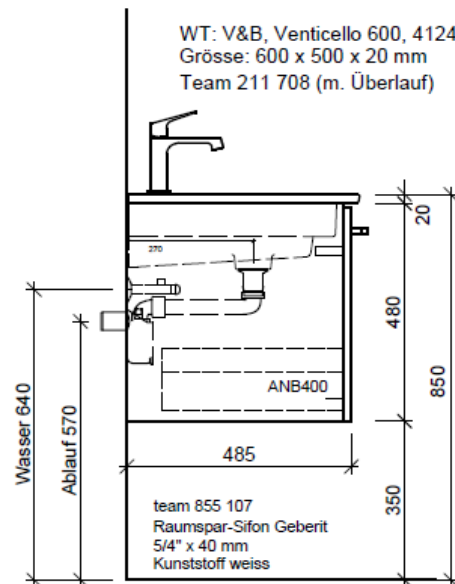

Artikel	1. Ausgabe	
Article	1. Edition	4-2017
Articolo	1. Edizione	
Art. No	VC-TORO 60b	Mut. 5-2018

Unterbau VENTICELLO TORO

Élément inférieur VENTICELLO TORO

Elemento inferiore VENTICELLO TORO

BÜHLMANN

Bühlmann AG Entlebuch
Schreinerei Fenster Möbel
CH-6162 Entlebuch

Tel. 041/482'00'20
Fax 041/482'00'29
www.bueag.ch

Typ VC-TORO 60b

WT: V&B, Venticello 600, 412460
Grösse: 600 x 500 x 20 mm
Team 211 708 (m. Überlauf)

Legende:

Mo: Montagemaass
UB: Unterbau
WT: Waschtisch

Les dimensions en millimètre s'entendent sous réserve des tolérances d'usine, d'éventuelles modifications ultérieures, de même que de nouvelles possibilités de montage. La responsabilité ne peut être engagée en cas de cotes manquantes ou erronées (CD art. 100).

Le dimensioni in millimetri s'intendono fatte salve le tolleranze di fabbricazione, le eventuali modifiche successive e le ulteriori alternative di montaggio. Si declina qualsiasi responsabilità per le conseguenze legate a dimensioni errate o incomplete (art. 100 CO).