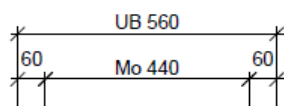

Tel. 041/482'00'20
Fax 041/482'00'29
www.bueag.ch

Typ VC-TORO 60b

WT: V&B, Venticello 600, 412460
Grösse: 600 x 500 x 20 mm
Team 211 708 (m. Überlauf)

Legende:

Mo: Montagemaass
UB: Unterbau
WT: Waschtisch