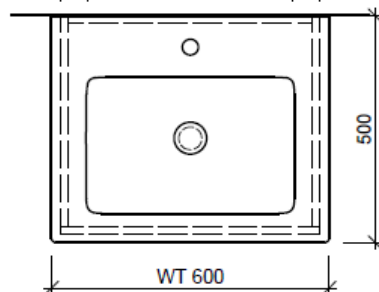

Tel. 041/482'00'20
Fax 041/482'00'29
www.bueag.ch

Typ VC-TORO 60b

WT: V&B, Venticello 600, 412460
Grösse: 600 x 500 x 20 mm
Team 211 708 (m. Überlauf)

Legende:

Mo: Montagemaass
UB: Unterbau
WT: Waschtisch

Les dimensions en millimètre s'entendent sous réserve des tolérances d'usine, d'éventuelles modifications ultérieures, de même que de nouvelles possibilités de montage. La responsabilité ne peut être engagée en cas de cotes manquantes ou erronées (CD art. 100).