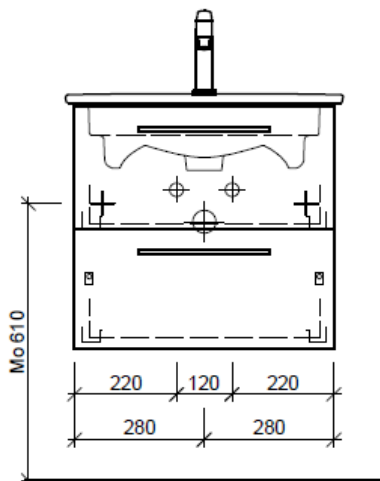

Artikel	1. Ausgabe	
Article	961826xxx700	1. Edition
Articolo		1. Edizione
Art. No	VC-TORO 60c	Mut. 5-2018

4-2017

Unterbau VENTICELLO TORO
Elément inférieur VENTICELLO TORO
Elemento inferiore VENTICELLO TORO

BÜHLMANN

Bühlmann AG Entlebuch
Schreinerei Fenster Möbel
CH-6162 Entlebuch

Tel. 041/482'00'20
Fax 041/482'00'29
www.bueag.ch

Typ VC-TORO 60c

WT: V&B, Venticello 600, 412460
Grösse: 600 x 500 x 20 mm
Team 211 708 (m. Überlauf)

Legende:

Mo: Montagemaass
UB: Unterbau
WT: Waschtisch

Die Massangaben in Millimeter verstehen sich unter dem Vorbehalt der Werkstoleranzen, eventuell späterer Änderungen sowie weiterer Montagemöglichkeiten. Die Haftung für Folgen fehlerhafter oder unvollständiger Massangaben ist ausgeschlossen (Art. 100 OR).

Les dimensions en millimètre s'entendent sous réserve des tolérances d'usine, d'éventuelles modifications ultérieures, de même que de nouvelles possibilités de montage. La responsabilité ne peut être engagée en cas de cotes manquantes ou erronées (CD art. 100).

Le dimensioni in millimetri s'intendono fatte salve le tolleranze di fabbricazione, le eventuali modifiche successive e le ulteriori alternative di montaggio. Si declina qualsiasi responsabilità per le conseguenze legate a dimensioni errate o incomplete (art. 100 CO).