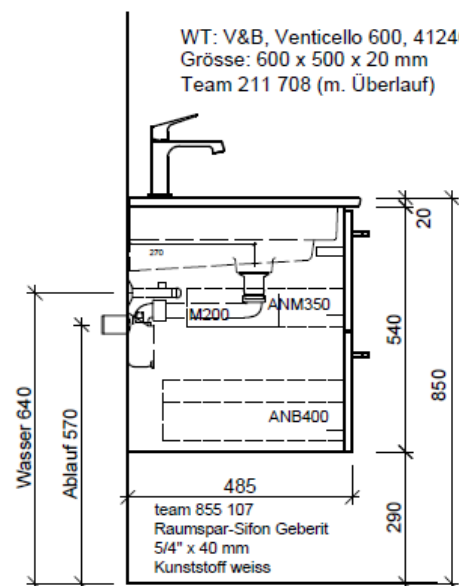

Artikel	1. Ausgabe	
Article	961826xxx700	1. Edition
Articolo		1. Edizione
Art. No	VC-TORO 60c	Mut. 5-2018

4-2017

Unterbau VENTICELLO TORO
Elément inférieur VENTICELLO TORO
Elemento inferiore VENTICELLO TORO

BÜHLMANN

Bühlmann AG Entlebuch
 Schreinerei Fenster Möbel
 CH-6162 Entlebuch

Tel. 041/482'00'20
 Fax 041/482'00'29
 www.bueag.ch

Typ VC-TORO 60c

WT: V&B, Venticello 600, 412460
 Grösse: 600 x 500 x 20 mm
 Team 211 708 (m. Überlauf)

Legende:

Mo: Montagemaass
 UB: Unterbau
 WT: Waschtisch

Die Massangaben in Millimeter verstehen sich unter dem Vorbehalt der Werkstoleranzen, eventuell späterer Änderungen sowie weiterer Montagemöglichkeiten. Die Haftung für Folgen fehlerhafter oder unvollständiger Massangaben ist ausgeschlossen (Art. 100 OR).

Les dimensions en millimètre s'entendent sous réserve des tolérances d'usine, d'éventuelles modifications ultérieures, de même que de nouvelles possibilités de montage. La responsabilité ne peut être engagée en cas de cotes manquantes ou erronées (CD art. 100).