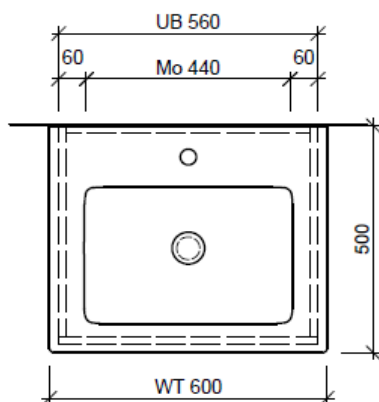

Artikel	1. Ausgabe	
Article	961826xxx700	1. Edition
Articolo		1. Edizione
Art. No	VC-TORO 60c	Mut. 5-2018

4-2017

Unterbau VENTICELLO TORO
Elément inférieur VENTICELLO TORO
Elemento inferiore VENTICELLO TORO

BÜHLMANN

Bühlmann AG Entlebuch
Schreinerei Fenster Möbel
CH-6162 Entlebuch

Tel. 041/482'00'20
Fax 041/482'00'29
www.bueag.ch

Typ VC-TORO 60c

WT: V&B, Venticello 600, 412460
Grösse: 600 x 500 x 20 mm
Team 211 708 (m. Überlauf)

Legende:

Mo: Montagemaass
UB: Unterbau
WT: Waschtisch

Die Massangaben in Millimeter verstehen sich unter dem Vorbehalt der Werkstoleranzen, eventuell späterer Änderungen sowie weiterer Montagemöglichkeiten. Die Haftung für Folgen fehlerhafter oder unvollständiger Massangaben ist ausgeschlossen (Art. 100 OR).

Les dimensions en millimètre s'entendent sous réserve des tolérances d'usine, d'éventuelles modifications ultérieures, de même que de nouvelles possibilités de montage. La responsabilité ne peut être engagée en cas de cotes manquantes ou erronées (CD art. 100).

Le dimensioni in millimetri s'intendono fatte salve le tolleranze di fabbricazione, le eventuali modifiche successive e le ulteriori alternative di montaggio. Si declina qualsiasi responsabilità per le conseguenze legate a dimensioni errate o incomplete (art. 100 CO).