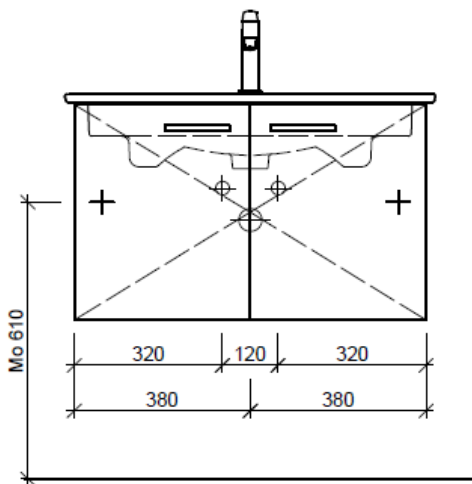

Artikel	1. Ausgabe	
Article	1. Edition	4-2017
Articolo	1. Edizione	
Art. No	VC-TORO 80a	Mut. 5-2018

Unterbau VENTICELLO TORO
Elément inférieur VENTICELLO TORO
Elemento inferiore VENTICELLO TORO

BÜHLMANN

Bühlmann AG Entlebuch
Schreinerei Fenster Möbel
CH-6162 Entlebuch

Tel. 041/482'00'20
Fax 041/482'00'29
www.bueag.ch

Typ VC-TORO 80a