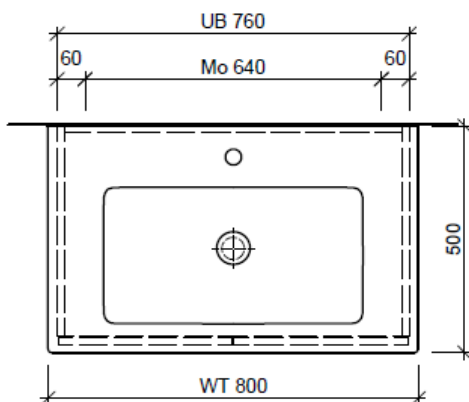

Artikel	1. Ausgabe	
Article	1. Edition	4-2017
Articolo	1. Edizione	
Art. No	VC-TORO 80a	Mut. 5-2018

Unterbau VENTICELLO TORO
Elément inférieur VENTICELLO TORO
Elemento inferiore VENTICELLO TORO

BÜHLMANN

Bühlmann AG Entlebuch
Schreinerei Fenster Möbel
CH-6162 Entlebuch

Tel. 041/482'00'20
Fax 041/482'00'29
www.bueag.ch

Typ VC-TORO 80a