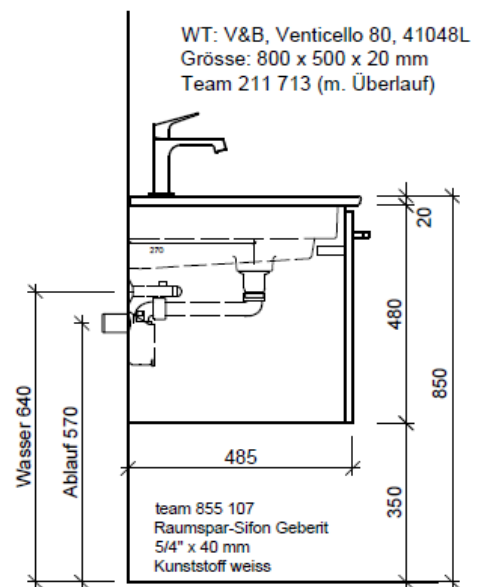

Artikel	1. Ausgabe	
Article	1. Edition	<b>4-2017</b>
Articolo	1. Edizione	
Art. No	<b>VC-TORO 80a</b>	<b>Mut.</b> 5-2018

**Unterbau VENTICELLO TORO**  
**Elément inférieur VENTICELLO TORO**  
**Elemento inferiore VENTICELLO TORO**

**BÜHLMANN**

Bühlmann AG Entlebuch  
 Schreinerei Fenster Möbel  
 CH-6162 Entlebuch

Tel. 041/482'00'20  
 Fax 041/482'00'29  
 www.bueag.ch

Typ VC-TORO 80a

Legende:

Mo: Montagemaass  
 UB: Unterbau  
 WT: Waschtisch

*Les dimensions en millimètre s'entendent sous réserve des tolérances d'usine, d'éventuelles modifications ultérieures, de même que de nouvelles possibilités de montage. La responsabilité ne peut être engagée en cas de cotes manquantes ou erronées (CD art. 100).*

Le dimensioni in millimetri s'intendono fatte salve le tolleranze di fabbricazione, le eventuali modifiche successive e le ulteriori alternative di montaggio. Si declina qualsiasi responsabilità per le conseguenze legate a dimensioni errate o incomplete (art. 100 CO).