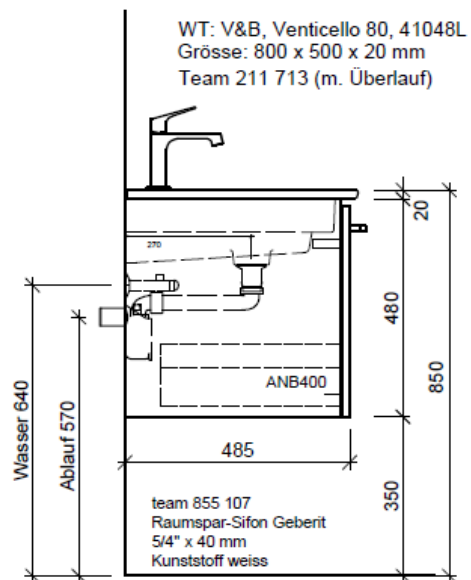

Artikel	1. Ausgabe	
Article	1. Edition	4-2017
Articolo	1. Edizione	
Art. No	VC-TORO 80b	Mut. 5-2018

Unterbau VENTICELLO TORO

Élément inférieur VENTICELLO TORO

Elemento inferiore VENTICELLO TORO

BÜHLMANN

Bühlmann AG Entlebuch
Schreinerei Fenster Möbel
CH-6162 Entlebuch

Tel. 041/482'00'20
Fax 041/482'00'29
www.bueag.ch

Typ VC-TORO 80b

Legende:

Mo: Montagemaass
UB: Unterbau
WT: Waschtisch

Die Massangaben in Millimeter verstehen sich unter dem Vorbehalt der Werkstoleranzen, eventuell späterer Änderungen sowie weiterer Montagemöglichkeiten. Die Haftung für Folgen fehlerhafter oder unvollständiger Massangaben ist ausgeschlossen (Art. 100 OR).

Les dimensions en millimètre s'entendent sous réserve des tolérances d'usine, d'éventuelles modifications ultérieures, de même que de nouvelles possibilités de montage. La responsabilité ne peut être engagée en cas de cotes manquantes ou erronées (CD art. 100).

Le dimensioni in millimetri s'intendono fatte salve le tolleranze di fabbricazione, le eventuali modifiche successive e le ulteriori alternative di montaggio. Si declina qualsiasi responsabilità per le conseguenze legate a dimensioni errate o incomplete (art. 100 CO).