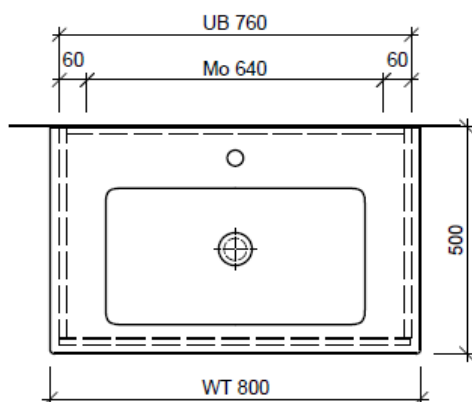

Tel. 041/482'00'20
Fax 041/482'00'29
www.bueag.ch

Typ VC-TORO 80b

Legende:

Mo: Montagemaass
UB: Unterbau
WT: Waschtisch

Die Massangaben in Millimeter verstehen sich unter dem Vorbehalt der Werkstoleranzen, eventuell späterer Änderungen sowie weiterer Montagemöglichkeiten. Die Haftung für Folgen fehlerhafter oder unvollständiger Massangaben ist ausgeschlossen (Art. 100 OR).

Les dimensions en millimètre s'entendent sous réserve des tolérances d'usine, d'éventuelles modifications ultérieures, de même que de nouvelles possibilités de montage. La responsabilité ne peut être engagée en cas de cotes manquantes ou erronées (CD art. 100).

Le dimensioni in millimetri s'intendono fatte salve le tolleranze di fabbricazione, le eventuali modifiche successive e le ulteriori alternative di montaggio. Si declina qualsiasi responsabilità per le conseguenze legate a dimensioni errate o incomplete (art. 100 CO).