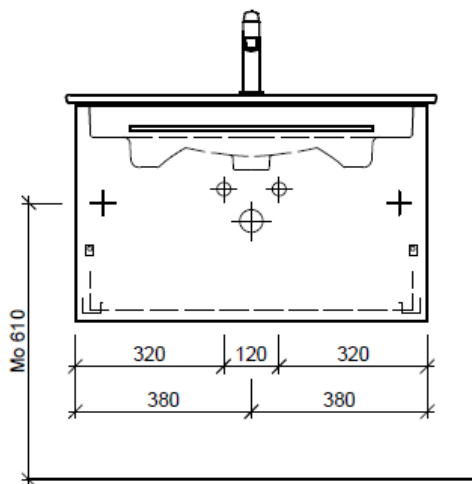

Tel. 041/482'00'20
Fax 041/482'00'29
www.bueag.ch

Typ VC-TORO 80b

Legende:

Mo: Montagemaass
UB: Unterbau
WT: Waschtisch

Die Massangaben in Millimeter verstehen sich unter dem Vorbehalt der Werkstoleranzen, eventuell späterer Änderungen sowie weiterer Montagemöglichkeiten. Die Haftung für Folgen fehlerhafter oder unvollständiger Massangaben ist ausgeschlossen (Art. 100 OR).

Les dimensions en millimètre s'entendent sous réserve des tolérances d'usine, d'éventuelles modifications ultérieures, de même que de nouvelles possibilités de montage. La responsabilité ne peut être engagée en cas de cotes manquantes ou erronées (CD art. 100).

Le dimensioni in millimetri s'intendono fatte salve le tolleranze di fabbricazione, le eventuali modifiche successive e le ulteriori alternative di montaggio. Si declina qualsiasi responsabilità per le conseguenze legate a dimensioni errate o incomplete (art. 100 CO).