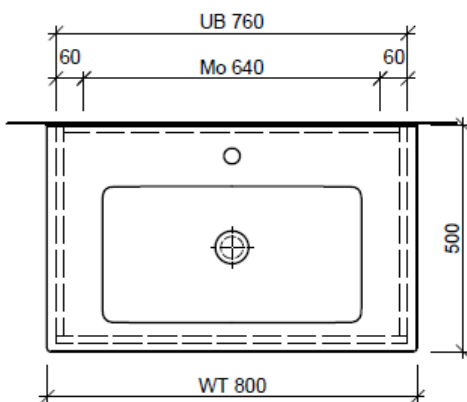

Artikel	1. Ausgabe	
Article	961829xxx800	4-2017
Articolo	1. Edizione	
Art. No	VC-TORO 80c	Mut. 5-2018
Unterbau VENTICELLO TORO		
Elément inférieur VENTICELLO TORO		
Elemento inferiore VENTICELLO TORO		

BÜHLMANN

Bühlmann AG Entlebuch
Schreinerei Fenster Möbel
CH-6162 Entlebuch

Tel. 041/482'00'20
Fax 041/482'00'29
www.bueag.ch

Typ VC-TORO 80c GLH

Legende:

Mo: Montagemass
UB: Unterbau
WT: Waschtisch

Die Massangaben in Millimeter verstehen sich unter dem Vorbehalt der Werkstoleranzen, eventuell späterer Änderungen sowie weiterer Montagemöglichkeiten. Die Haftung für Folgen fehlerhafter oder unvollständiger Massangaben ist ausgeschlossen (Art. 100 OR).

Les dimensions en millimètre s'entendent sous réserve des tolérances d'usine, d'éventuelles modifications ultérieures, de même que de nouvelles possibilités de montage. La responsabilité ne peut être engagée en cas de cotes manquantes ou erronées (CD art. 100).

Le dimensioni in millimetri s'intendono fatte salve le tolleranze di fabbricazione, le eventuali modifiche successive e le ulteriori alternative di montaggio. Si declina qualsiasi responsabilità per le conseguenze legate a dimensioni errate o incomplete (art. 100 CO).