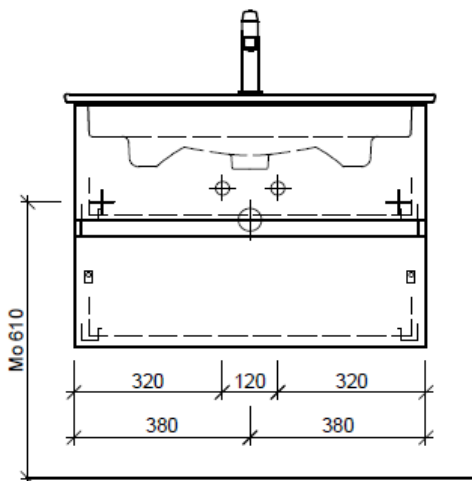

Artikel	1. Ausgabe	
Article	961829xxx800	4-2017
Articolo	1. Edizione	
Art. No	VC-TORO 80c	Mut. 5-2018
Unterbau VENTICELLO TORO		
Elément inférieur VENTICELLO TORO		
Elemento inferiore VENTICELLO TORO		

BÜHLMANN

Bühlmann AG Entlebuch
Schreinerei Fenster Möbel
CH-6162 Entlebuch

Tel. 041/482'00'20
Fax 041/482'00'29
www.bueag.ch

Typ VC-TORO 80c GLH

Legende:

Mo: Montagemass
UB: Unterbau
WT: Waschtisch

Die Massangaben in Millimeter verstehen sich unter dem Vorbehalt der Werkstoleranzen, eventuell späterer Änderungen sowie weiterer Montagemöglichkeiten. Die Haftung für Folgen fehlerhafter oder unvollständiger Massangaben ist ausgeschlossen (Art. 100 OR).

Les dimensions en millimètre s'entendent sous réserve des tolérances d'usine, d'éventuelles modifications ultérieures, de même que de nouvelles possibilités de montage. La responsabilité ne peut être engagée en cas de cotes manquantes ou erronées (CD art. 100).

Le dimensioni in millimetri s'intendono fatte salve le tolleranze di fabbricazione, le eventuali modifiche successive e le ulteriori alternative di montaggio. Si declina qualsiasi responsabilità per le conseguenze legate a dimensioni errate o incomplete (art. 100 CO).