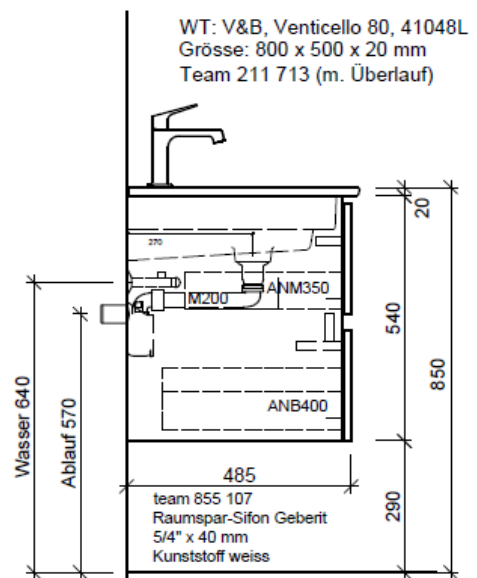

Artikel	1. Ausgabe	
Article	961829xxx800	4-2017
Articolo	1. Edizione	
Art. No	VC-TORO 80c	Mut. 5-2018
Unterbau VENTICELLO TORO		
Elément inférieur VENTICELLO TORO		
Elemento inferiore VENTICELLO TORO		

BÜHLMANN

Bühlmann AG Entlebuch
Schreinerei Fenster Möbel
CH-6162 Entlebuch

Tel. 041/482'00'20
Fax 041/482'00'29
www.bueag.ch

Typ VC-TORO 80c GLH

Legende:

Mo: Montagemass
UB: Unterbau
WT: Waschtisch

Die Massangaben in Millimeter verstehen sich unter dem Vorbehalt der Werkstoleranzen, eventuell späterer Änderungen sowie weiterer Montagemöglichkeiten. Die Haftung für Folgen fehlerhafter oder unvollständiger Massangaben ist ausgeschlossen (Art. 100 OR).

Les dimensions en millimètre s'entendent sous réserve des tolérances d'usine, d'éventuelles modifications ultérieures, de même que de nouvelles possibilités de montage. La responsabilité ne peut être engagée en cas de cotes manquantes ou erronées (CD art. 100).

Le dimensioni in millimetri s'intendono fatte salve le tolleranze di fabbricazione, le eventuali modifiche successive e le ulteriori alternative di montaggio. Si declina qualsiasi responsabilità per le conseguenze legate a dimensioni errate o incomplete (art. 100 CO).