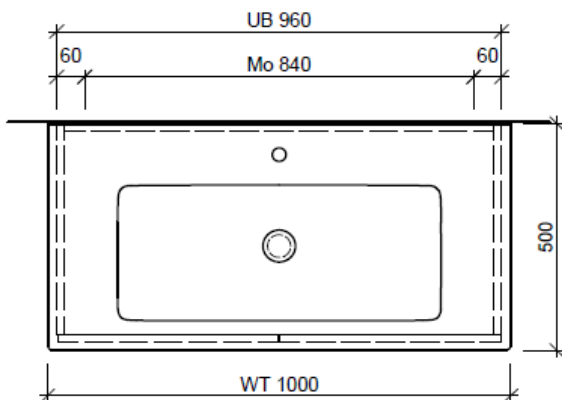

Bühlmann AG Entlebuch
Schreinerei Fenster Möbel
CH-6162 Entlebuch

Tel. 041/482'00'20
Fax 041/482'00'29
www.bueag.ch

Typ VC-TORO 100d

WT: V&B, Venticello 100, 1 Arm., 4104AL
Grösse: 1000 x 500 x 20 mm
Team 211 715 (m. Überlauf)

Legende:

Mo: Montagemaass
UB: Unterbau
WT: Waschtisch

Die Massangaben in Millimeter verstehen sich unter dem Vorbehalt der Werkstoleranzen, eventuell späterer Änderungen sowie weiterer Montagemöglichkeiten. Die Haftung für Folgen fehlerhafter oder unvollständiger Massangaben ist ausgeschlossen (Art. 100 OR).

Les dimensions en millimètre s'entendent sous réserve des tolérances d'usine, d'éventuelles modifications ultérieures, de même que de nouvelles possibilités de montage. La responsabilité ne peut être engagée en cas de cotes manquantes ou erronées (CD art. 100).

Le dimensioni in millimetri s'intendono fatte salve le tolleranze di fabbricazione, le eventuali modifiche successive e le ulteriori alternative di montaggio. Si declina qualsiasi responsabilità per le conseguenze legate a dimensioni errate o incomplete (art. 100 CO).