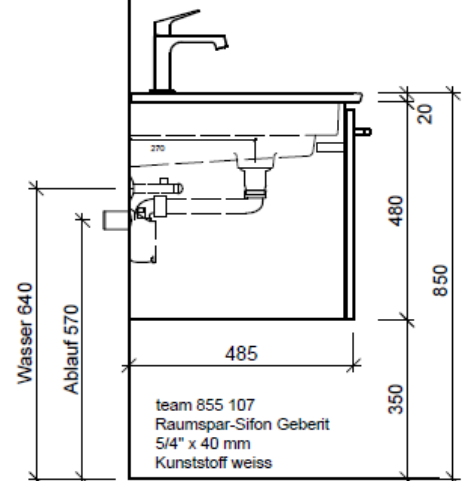

Bühlmann AG Entlebuch
Schreinerei Fenster Möbel
CH-6162 Entlebuch

Tel. 041/482'00'20
Fax 041/482'00'29
www.bueag.ch

Typ VC-TORO 100d

WT: V&B, Venticello 100, 1 Arm., 4104AL
Grösse: 1000 x 500 x 20 mm
Team 211 715 (m. Überlauf)

Legende:

Mo: Montagemaass
UB: Unterbau
WT: Waschtisch

Die Massangaben in Millimeter verstehen sich unter dem Vorbehalt der Werkstoleranzen, eventuell späterer Änderungen sowie weiterer Montagemöglichkeiten. Die Haftung für Folgen fehlerhafter oder unvollständiger Massangaben ist ausgeschlossen (Art. 100 OR).

Les dimensions en millimètre s'entendent sous réserve des tolérances d'usine, d'éventuelles modifications ultérieures, de même que de nouvelles possibilités de montage. La responsabilité ne peut être engagée en cas de cotes manquantes ou erronées (CD art. 100).

Le dimensioni in millimetri s'intendono fatte salve le tolleranze di fabbricazione, le eventuali modifiche successive e le ulteriori alternative di montaggio. Si declina qualsiasi responsabilità per le conseguenze legate a dimensioni errate o incomplete (art. 100 CO).