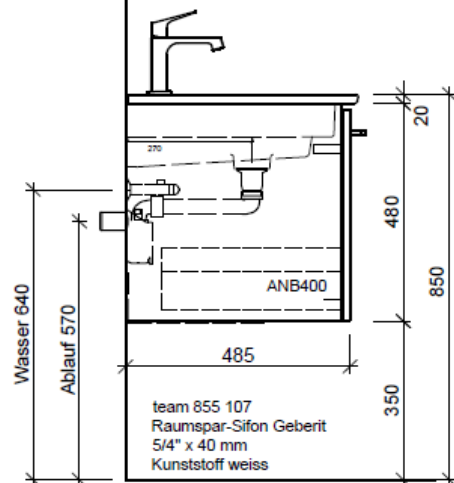

**BÜHLMANN**

Bühlmann AG Entlebuch  
 Schreinerei Fenster Möbel  
 CH-6162 Entlebuch

Tel. 041/482'00'20  
 Fax 041/482'00'29  
 www.bueag.ch

Typ VC-TORO 120a

WT: V&B, Venticello 120, 2 Arm., 4104CK  
 Grösse: 1200 x 500 x 20 mm  
 Team 211 721 (m. Überlauf)

Legende:

Mo: Montagemaass  
 UB: Unterbau  
 WT: Waschtisch

Die Massangaben in Millimeter verstehen sich unter dem Vorbehalt der Werkstoleranzen, eventuell späterer Änderungen sowie weiterer Montagemöglichkeiten. Die Haftung für Folgen fehlerhafter oder unvollständiger Massangaben ist ausgeschlossen (Art. 100 OR).

Les dimensions en millimètre s'entendent sous réserve des tolérances d'usine, d'éventuelles modifications ultérieures, de même que de nouvelles possibilités de montage. La responsabilité ne peut être engagée en cas de cotes manquantes ou erronées (CD art. 100).

Le dimensioni in millimetri s'intendono fatte salve le tolleranze di fabbricazione, le eventuali modifiche successive e le ulteriori alternative di montaggio. Si declina qualsiasi responsabilità per le conseguenze legate a dimensioni errate o incomplete (art. 100 CO).