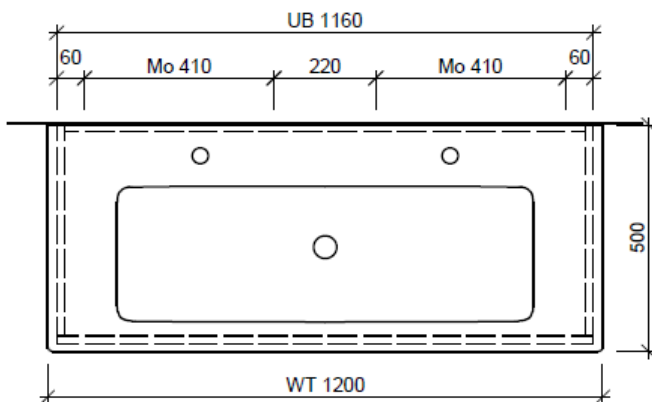

**BÜHLMANN**

Bühlmann AG Entlebuch  
 Schreinerei Fenster Möbel  
 CH-6162 Entlebuch

Tel. 041/482'00'20  
 Fax 041/482'00'29  
 www.bueag.ch

Typ VC-TORO 120a

WT: V&B, Venticello 120, 2 Arm., 4104CK  
 Grösse: 1200 x 500 x 20 mm  
 Team 211 721 (m. Überlauf)

Legende:

Mo: Montagemaass  
 UB: Unterbau  
 WT: Waschtisch

Die Massangaben in Millimeter verstehen sich unter dem Vorbehalt der Werkstoleranzen, eventuell späterer Änderungen sowie weiterer Montagemöglichkeiten. Die Haftung für Folgen fehlerhafter oder unvollständiger Massangaben ist ausgeschlossen (Art. 100 OR).

Les dimensions en millimètre s'entendent sous réserve des tolérances d'usine, d'éventuelles modifications ultérieures, de même que de nouvelles possibilités de montage. La responsabilité ne peut être engagée en cas de cotes manquantes ou erronées (CD art. 100).

Le dimensioni in millimetri s'intendono fatte salve le tolleranze di fabbricazione, le eventuali modifiche successive e le ulteriori alternative di montaggio. Si declina qualsiasi responsabilità per le conseguenze legate a dimensioni errate o incomplete (art. 100 CO).