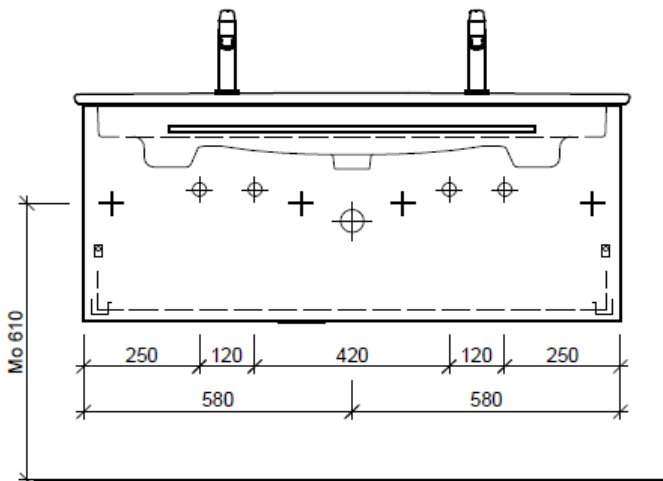

Artikel	1. Ausgabe	
Article	1. Edition	4-2017
Articolo	1. Edizione	
Art. No	VC-TORO 120a	Mut. 5-2018

Unterbau VENTICELLO TORO
Elément inférieur VENTICELLO TORO
Elemento inferiore VENTICELLO TORO

BÜHLMANN

Bühlmann AG Entlebuch
Schreinerei Fenster Möbel
CH-6162 Entlebuch

Tel. 041/482'00'20
Fax 041/482'00'29
www.bueag.ch

Typ VC-TORO 120a