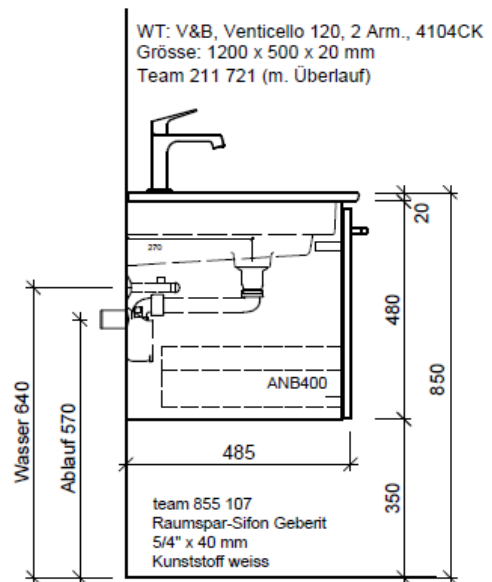

Artikel	1. Ausgabe	
Article	1. Edition	<b>4-2017</b>
Articolo	1. Edizione	

Art. No	<b>VC-TORO 120c</b>	Mut.	5-2018
---------	---------------------	------	--------

**Unterbau VENTICELLO TORO**

**Elément inférieur VENTICELLO TORO**

**Elemento inferiore VENTICELLO TORO**

**BÜHLMANN**

Bühlmann AG Entlebuch  
Schreinerei Fenster Möbel  
CH-6162 Entlebuch

Tel. 041/482'00'20  
Fax 041/482'00'29  
www.bueag.ch

Typ VC-TORO 120c

Legende:

Mo: Montagemaass  
UB: Unterbau  
WT: Waschtisch

Les dimensions en millimètre s'entendent sous réserve des tolérances d'usine, d'éventuelles modifications ultérieures, de même que de nouvelles possibilités de montage. La responsabilité ne peut être engagée en cas de cotes manquantes ou erronées (CD art. 100).

Le dimensioni in millimetri s'intendono fatte salve le tolleranze di fabbricazione, le eventuali modifiche successive e le ulteriori alternative di montaggio. Si declina qualsiasi responsabilità per le conseguenze legate a dimensioni errate o incomplete (art. 100 CO).