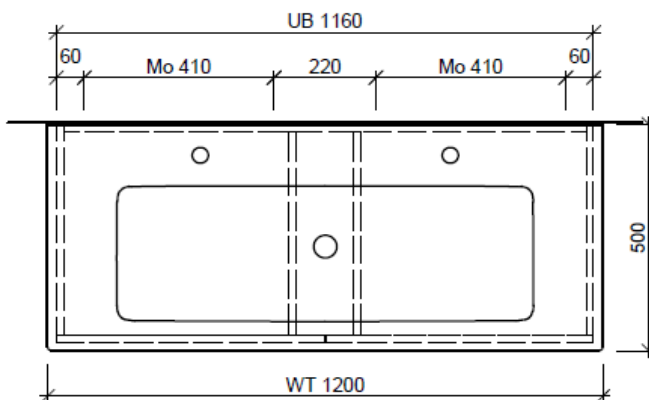

**Elemento inferiore VENTICELLO TORO**

**BÜHLMANN**

Bühlmann AG Entlebuch  
Schreinerei Fenster Möbel  
CH-6162 Entlebuch

Tel. 041/482'00'20  
Fax 041/482'00'29  
www.bueag.ch

Typ VC-TORO 120c

Legende:

Mo: Montagemaass  
UB: Unterbau  
WT: Waschtisch

Les dimensions en millimètre s'entendent sous réserve des tolérances d'usine, d'éventuelles modifications ultérieures, de même que de nouvelles possibilités de montage. La responsabilité ne peut être engagée en cas de cotes manquantes ou erronées (CD art. 100).

Le dimensioni in millimetri s'intendono fatte salve le tolleranze di fabbricazione, le eventuali modifiche successive e le ulteriori alternative di montaggio. Si declina qualsiasi responsabilità per le conseguenze legate a dimensioni errate o incomplete (art. 100 CO).