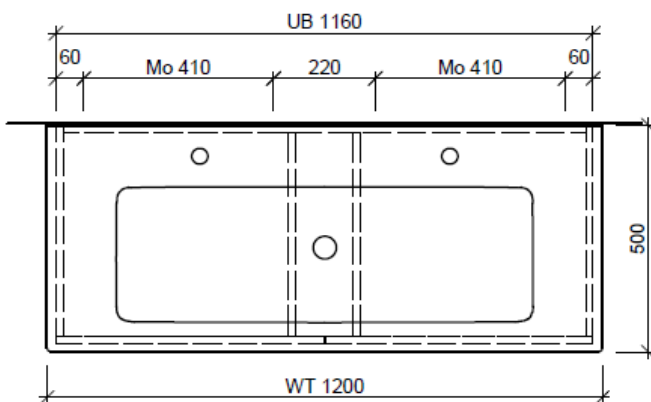

Elemento inferiore VENTICELLO TORO

BÜHLMANN

Bühlmann AG Entlebuch
Schreinerei Fenster Möbel
CH-6162 Entlebuch

Tel. 041/482'00'20
Fax 041/482'00'29
www.bueag.ch

Typ VC-TORO 120d GLH

Legende:

Mo: Montagemass
UB: Unterbau
WT: Waschtisch

Les dimensions en millimètre s'entendent sous réserve des tolérances d'usine, d'éventuelles modifications ultérieures, de même que de nouvelles possibilités de montage. La responsabilité ne peut être engagée en cas de cotes manquantes ou erronées (CD art. 100).

Le dimensioni in millimetri s'intendono fatte salve le tolleranze di fabbricazione, le eventuali modifiche successive e le ulteriori alternative di montaggio. Si declina qualsiasi responsabilità per le conseguenze legate a dimensioni errate o incomplete (art. 100 CO).