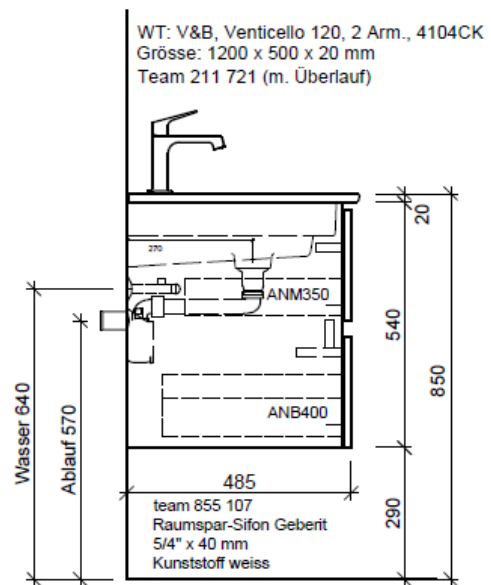

Artikel	1. Ausgabe	
Article	961839xxx800	1. Edition
Articolo		1. Edizione

4-2017

Art. No	VC-TORO 120d	Mut.	5-2018
---------	---------------------	------	--------

Unterbau VENTICELLO TORO

Elément inférieur VENTICELLO TORO

Elemento inferiore VENTICELLO TORO

BÜHLMANN

Bühlmann AG Entlebuch
Schreinerei Fenster Möbel
CH-6162 Entlebuch

Tel. 041/482'00'20
Fax 041/482'00'29
www.bueag.ch

Typ VC-TORO 120d GLH

Legende:

Mo: Montagemass
UB: Unterbau
WT: Waschtisch

Les dimensions en millimètre s'entendent sous réserve des tolérances d'usine, d'éventuelles modifications ultérieures, de même que de nouvelles possibilités de montage. La responsabilité ne peut être engagée en cas de cotes manquantes ou erronées (CD art. 100).