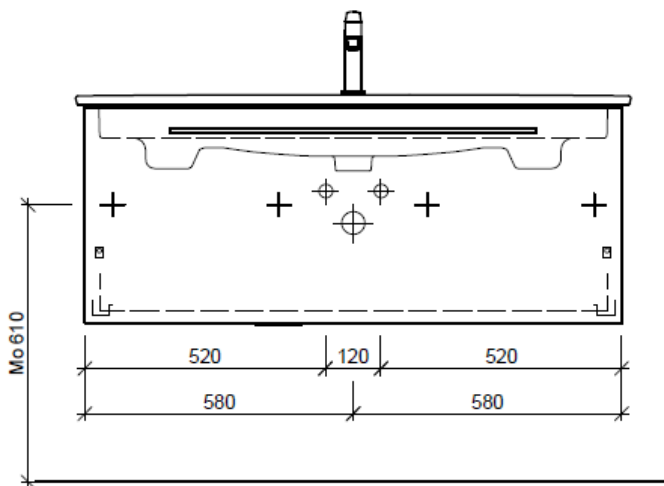

Typ VC-TORO 120e

Legende:

Mo: Montagemaass
 UB: Unterbau
 WT: Waschtisch

Die Massangaben in Millimeter verstehen sich unter dem Vorbehalt der Werkstoleranzen, eventuell späterer Änderungen sowie weiterer Montagemöglichkeiten. Die Haftung für Folgen fehlerhafter oder unvollständiger Massangaben ist ausgeschlossen (Art. 100 OR).

Les dimensions en millimètre s'entendent sous réserve des tolérances d'usine, d'éventuelles modifications ultérieures, de même que de nouvelles possibilités de montage. La responsabilité ne peut être engagée en cas de cotes manquantes ou erronées (CD art. 100).

Le dimensioni in millimetri s'intendono fatte salve le tolleranze di fabbricazione, le eventuali modifiche successive e le ulteriori alternative di montaggio. Si declina qualsiasi responsabilità per le conseguenze legate a dimensioni errate o incomplete (art. 100 CO).