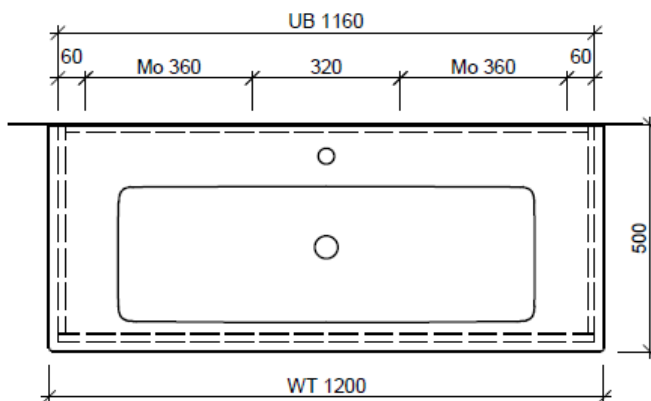

Typ VC-TORO 120e

Legende:

Mo: Montagemaass
 UB: Unterbau
 WT: Waschtisch

Die Massangaben in Millimeter verstehen sich unter dem Vorbehalt der Werkstoleranzen, eventuell späterer Änderungen sowie weiterer Montagemöglichkeiten. Die Haftung für Folgen fehlerhafter oder unvollständiger Massangaben ist ausgeschlossen (Art. 100 OR).

Les dimensions en millimètre s'entendent sous réserve des tolérances d'usine, d'éventuelles modifications ultérieures, de même que de nouvelles possibilités de montage. La responsabilité ne peut être engagée en cas de cotes manquantes ou erronées (CD art. 100).

Le dimensioni in millimetri s'intendono fatte salve le tolleranze di fabbricazione, le eventuali modifiche successive e le ulteriori alternative di montaggio. Si declina qualsiasi responsabilità per le conseguenze legate a dimensioni errate o incomplete (art. 100 CO).