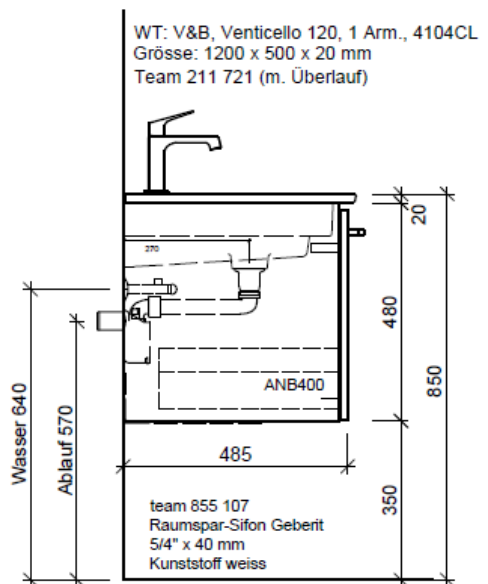

Artikel	1. Ausgabe	
Article	1. Edition	961840
Articolo	1. Edizione	4-2017
Art. No	VC-TORO 120e	Mut. 5-2018
Unterbau VENTICELLO TORO		
Elément inférieur VENTICELLO TORO		
Elemento inferiore VENTICELLO TORO		
	Bühlmann AG Entlebuch	Tel. 041/482'00'20
	Schreinerei Fenster Möbel	Fax 041/482'00'29
	CH-6162 Entlebuch	www.bueag.ch

Typ VC-TORO 120e

Legende:

Mo: Montagemaass
 UB: Unterbau
 WT: Waschtisch

Die Massangaben in Millimeter verstehen sich unter dem Vorbehalt der Werkstoleranzen, eventuell späterer Änderungen sowie weiterer Montagemöglichkeiten. Die Haftung für Folgen fehlerhafter oder unvollständiger Massangaben ist ausgeschlossen (Art. 100 OR).

Les dimensions en millimètre s'entendent sous réserve des tolérances d'usine, d'éventuelles modifications ultérieures, de même que de nouvelles possibilités de montage. La responsabilité ne peut être engagée en cas de cotes manquantes ou erronées (CD art. 100).

Le dimensioni in millimetri s'intendono fatte salve le tolleranze di fabbricazione, le eventuali modifiche successive e le ulteriori alternative di montaggio. Si declina qualsiasi responsabilità per le conseguenze legate a dimensioni errate o incomplete (art. 100 CO).