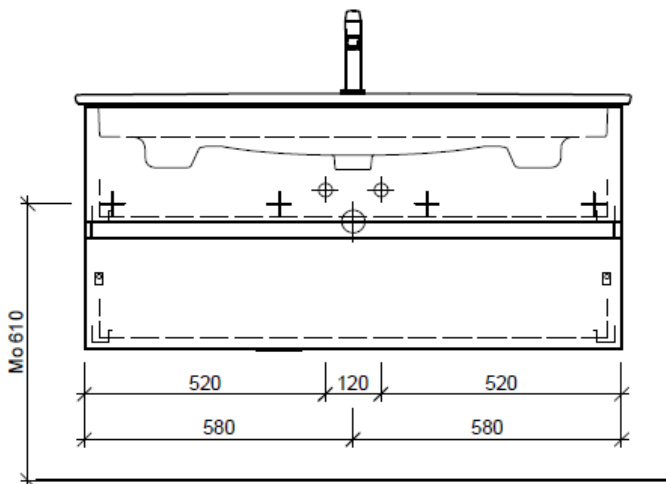

Artikel	1. Ausgabe	
Article	961841xxx800	4-2017
Articolo	1. Edizione	
Art. No	VC-TORO 120f Mut.	5-2018
Unterbau VENTICELLO TORO		
Elément inférieur VENTICELLO TORO		
Elemento inferiore VENTICELLO TORO		

BÜHLMANN

Bühlmann AG Entlebuch
Schreinerei Fenster Möbel
CH-6162 Entlebuch

Tel. 041/482'00'20
Fax 041/482'00'29
www.bueag.ch

Typ VC-TORO 120f GLH

WT: V&B, Venticello 120, 1 Arm., 4104CL
Grösse: 1200 x 500 x 20 mm
Team 211 721 (m. Überlauf)