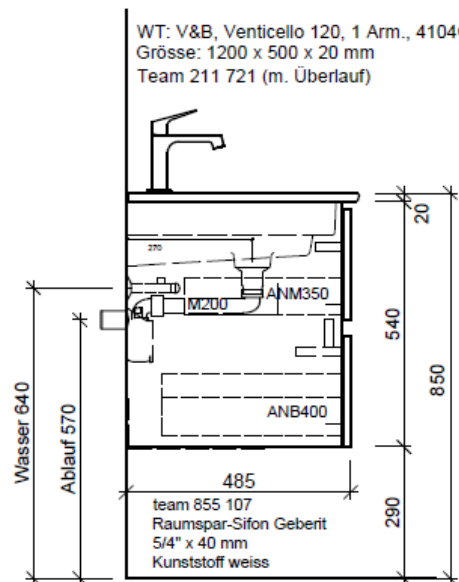

Artikel	1. Ausgabe	
Article	961841xxx800	4-2017
Articolo	1. Edizione	
Art. No	VC-TORO 120f Mut.	5-2018
Unterbau VENTICELLO TORO		
Elément inférieur VENTICELLO TORO		
Elemento inferiore VENTICELLO TORO		

BÜHLMANN

Bühlmann AG Entlebuch
Schreinerei Fenster Möbel
CH-6162 Entlebuch

Tel. 041/482'00'20
Fax 041/482'00'29
www.bueag.ch

Typ VC-TORO 120f GLH

WT: V&B, Venticello 120, 1 Arm., 4104CL
Grösse: 1200 x 500 x 20 mm
Team 211 721 (m. Überlauf)

Legende:

Mo: Montagemaass
UB: Unterbau
WT: Waschtisch

Die Massangaben in Millimeter verstehen sich unter dem Vorbehalt der Werkstoleranzen, eventuell späterer Änderungen sowie weiterer Montagemöglichkeiten. Die Haftung für Folgen fehlerhafter oder unvollständiger Massangaben ist ausgeschlossen (Art. 100 OR).

Les dimensions en millimètre s'entendent sous réserve des tolérances d'usine, d'éventuelles modifications ultérieures, de même que de nouvelles possibilités de montage. La responsabilité ne peut être engagée en cas de cotes manquantes ou erronées (CD art. 100).