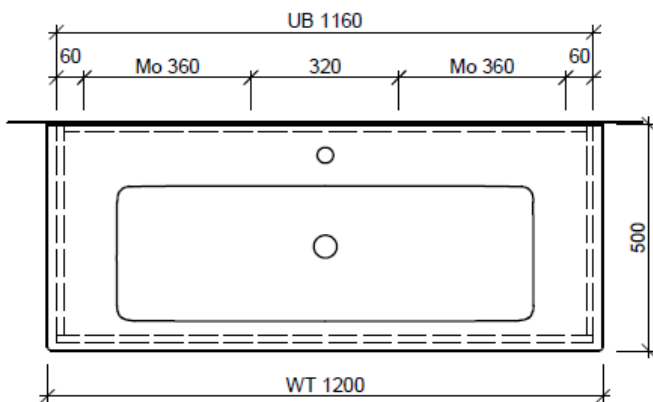

BÜHLMANN

Bühlmann AG Entlebuch
Schreinerei Fenster Möbel
CH-6162 Entlebuch

Tel. 041/482'00'20
Fax 041/482'00'29
www.bueag.ch

Typ VC-TORO 120f GLH

WT: V&B, Venticello 120, 1 Arm., 4104CL
Grösse: 1200 x 500 x 20 mm
Team 211 721 (m. Überlauf)

Legende:

Mo: Montagemaass
UB: Unterbau
WT: Waschtisch

Die Massangaben in Millimeter verstehen sich unter dem Vorbehalt der Werkstoleranzen, eventuell späterer Änderungen sowie weiterer Montagemöglichkeiten. Die Haftung für Folgen fehlerhafter oder unvollständiger Massangaben ist ausgeschlossen (Art. 100 OR).

Les dimensions en millimètre s'entendent sous réserve des tolérances d'usine, d'éventuelles modifications ultérieures, de même que de nouvelles possibilités de montage. La responsabilité ne peut être engagée en cas de cotes manquantes ou erronées (CD art. 100).

Le dimensioni in millimetri s'intendono fatte salve le tolleranze di fabbricazione, le eventuali modifiche successive e le ulteriori alternative di montaggio. Si declina qualsiasi responsabilità per le conseguenze legate a dimensioni errate o incomplete (art. 100 CO).