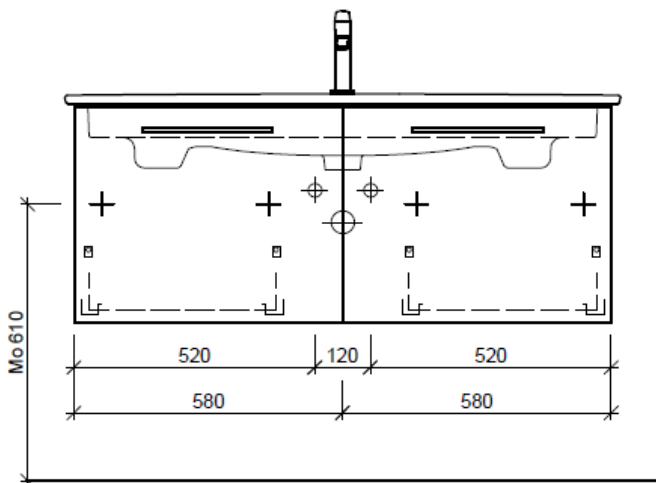

Tel. 041/482'00'20
Fax 041/482'00'29
www.bueag.ch

Typ VC-TORO 120g

Legende:

Mo: Montagemaass
UB: Unterbau
WT: Waschtisch

Die Massangaben in Millimeter verstehen sich unter dem Vorbehalt der Werkstoleranzen, eventuell späterer Änderungen sowie weiterer Montagemöglichkeiten. Die Haftung für Folgen fehlerhafter oder unvollständiger Massangaben ist ausgeschlossen (Art. 100 OR).

Les dimensions en millimètre s'entendent sous réserve des tolérances d'usine, d'éventuelles modifications ultérieures, de même que de nouvelles possibilités de montage. La responsabilité ne peut être engagée en cas de cotes manquantes ou erronées (CD art. 100).

Le dimensioni in millimetri s'intendono fatte salve le tolleranze di fabbricazione, le eventuali modifiche successive e le ulteriori alternative di montaggio. Si declina qualsiasi responsabilità per le conseguenze legate a dimensioni errate o incomplete (art. 100 CO).