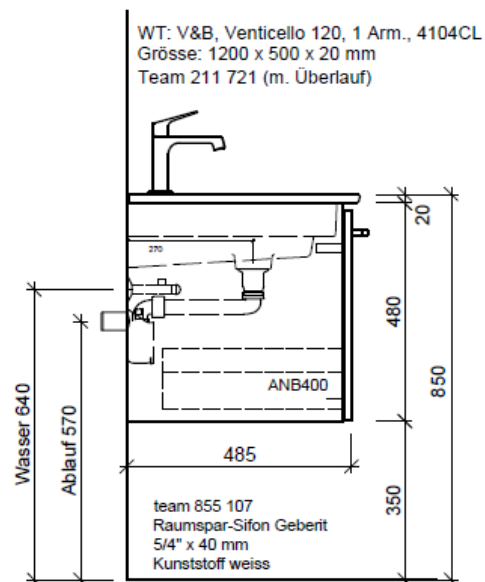

Artikel	1. Ausgabe	
Article	1. Edition	4-2017
Articolo	1. Edizione	
Art. No	VC-TORO 120g	Mut. 5-2018

Unterbau VENTICELLO TORO

Elément inférieur VENTICELLO TORO

Elemento inferiore VENTICELLO TORO

BÜHLMANN

Bühlmann AG Entlebuch
Schreinerei Fenster Möbel
CH-6162 Entlebuch

Tel. 041/482'00'20
Fax 041/482'00'29
www.bueag.ch

Typ VC-TORO 120g

Legende:

Mo: Montagemaass
UB: Unterbau
WT: Waschtisch

Die Massangaben in Millimeter verstehen sich unter dem Vorbehalt der Werkstoleranzen, eventuell späterer Änderungen sowie weiterer Montagemöglichkeiten. Die Haftung für Folgen fehlerhafter oder unvollständiger Massangaben ist ausgeschlossen (Art. 100 OR).

Les dimensions en millimètre s'entendent sous réserve des tolérances d'usine, d'éventuelles modifications ultérieures, de même que de nouvelles possibilités de montage. La responsabilité ne peut être engagée en cas de cotes manquantes ou erronées (CD art. 100).

Le dimensioni in millimetri s'intendono fatte salve le tolleranze di fabbricazione, le eventuali modifiche successive e le ulteriori alternative di montaggio. Si declina qualsiasi responsabilità per le conseguenze legate a dimensioni errate o incomplete (art. 100 CO).