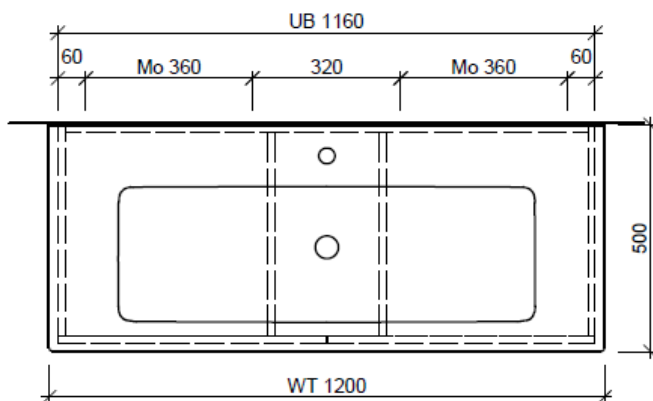

Artikel	1. Ausgabe	
Article	1. Edition	4-2017
Articolo	1. Edizione	
Art. No	VC-TORO 120g	Mut. 5-2018

Unterbau VENTICELLO TORO

Elément inférieur VENTICELLO TORO

Elemento inferiore VENTICELLO TORO

BÜHLMANN

Bühlmann AG Entlebuch
Schreinerei Fenster Möbel
CH-6162 Entlebuch

Tel. 041/482'00'20
Fax 041/482'00'29
www.bueag.ch

Typ VC-TORO 120g

Legende:

Mo: Montagemaass
UB: Unterbau
WT: Waschtisch

Die Massangaben in Millimeter verstehen sich unter dem Vorbehalt der Werkstoleranzen, eventuell späterer Änderungen sowie weiterer Montagemöglichkeiten. Die Haftung für Folgen fehlerhafter oder unvollständiger Massangaben ist ausgeschlossen (Art. 100 OR).

Les dimensions en millimètre s'entendent sous réserve des tolérances d'usine, d'éventuelles modifications ultérieures, de même que de nouvelles possibilités de montage. La responsabilité ne peut être engagée en cas de cotes manquantes ou erronées (CD art. 100).

Le dimensioni in millimetri s'intendono fatte salve le tolleranze di fabbricazione, le eventuali modifiche successive e le ulteriori alternative di montaggio. Si declina qualsiasi responsabilità per le conseguenze legate a dimensioni errate o incomplete (art. 100 CO).