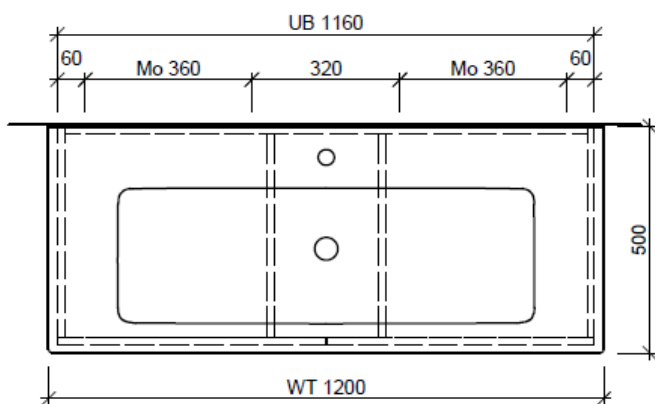

BÜHLMANN

Bühlmann AG Entlebuch
Schreinerei Fenster Möbel
CH-6162 Entlebuch

Tel. 041/482'00'20
Fax 041/482'00'29
www.bueag.ch

Typ VC-TORO 120h

WT: V&B, Venticello 120, 1 Arm., 4104CL
Grösse: 1200 x 500 x 20 mm
Team 211 721 (m. Überlauf)

Legende:

Mo: Montagemaass
UB: Unterbau
WT: Waschtisch

Die Massangaben in Millimeter verstehen sich unter dem Vorbehalt der Werkstoleranzen, eventuell späterer Änderungen sowie weiterer Montagemöglichkeiten. Die Haftung für Folgen fehlerhafter oder unvollständiger Massangaben ist ausgeschlossen (Art. 100 OR).

Les dimensions en millimètre s'entendent sous réserve des tolérances d'usine, d'éventuelles modifications ultérieures, de même que de nouvelles possibilités de montage. La responsabilité ne peut être engagée en cas de cotes manquantes ou erronées (CD art. 100).