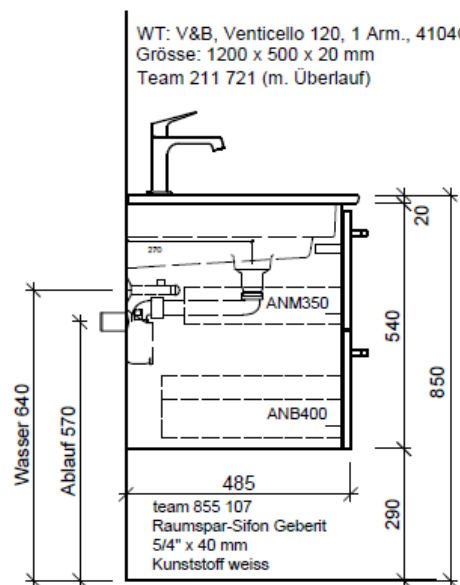

Artikel	1. Ausgabe	
Article	961843xxx700	1. Edition
Articolo		1. Edizione
Art. No	VC-TORO 120h	Mut. 5-2018
Unterbau VENTICELLO TORO		
Élément inférieur VENTICELLO TORO		
Elemento inferiore VENTICELLO TORO		

BÜHLMANN

Bühlmann AG Entlebuch
Schreinerei Fenster Möbel
CH-6162 Entlebuch

Tel. 041/482'00'20
Fax 041/482'00'29
www.bueag.ch

Typ VC-TORO 120h

WT: V&B, Venticello 120, 1 Arm., 4104CL
Grösse: 1200 x 500 x 20 mm
Team 211 721 (m. Überlauf)

Legende:

Mo: Montagemaass
UB: Unterbau
WT: Waschtisch

Die Massangaben in Millimeter verstehen sich unter dem Vorbehalt der Werkstoleranzen, eventuell späterer Änderungen sowie weiterer Montagemöglichkeiten. Die Haftung für Folgen fehlerhafter oder unvollständiger Massangaben ist ausgeschlossen (Art. 100 OR).

Les dimensions en millimètre s'entendent sous réserve des tolérances d'usine, d'éventuelles modifications ultérieures, de même que de nouvelles possibilités de montage. La responsabilité ne peut être engagée en cas de cotes manquantes ou erronées (CD art. 100).