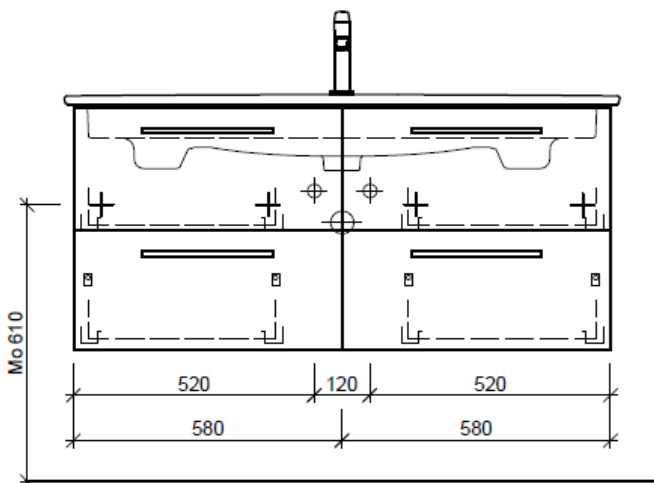

Typ VC-TORO 120h

WT: V&B, Venticello 120, 1 Arm., 4104CL
Grösse: 1200 x 500 x 20 mm
Team 211 721 (m. Überlauf)