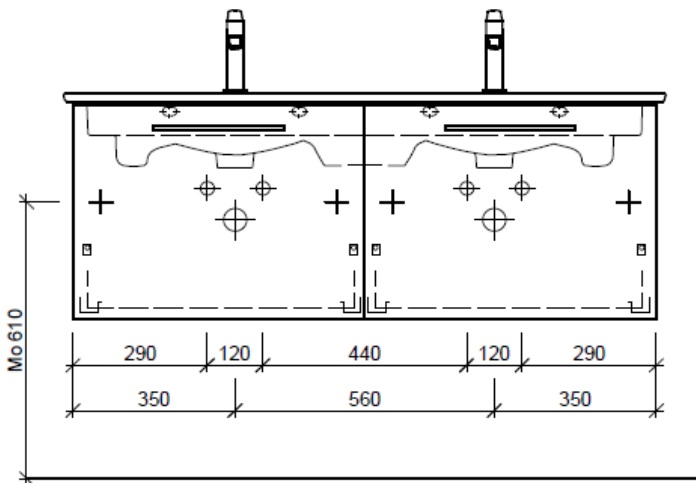

Artikel	1. Ausgabe	
Article	1. Edition	4-2017
Articolo	1. Edizione	
Art. No	VC-TORO 130d	Mut. 5-2018
Unterbau VENTICELLO TORO		
Elément inférieur VENTICELLO TORO		
Elemento inferiore VENTICELLO TORO		

BÜHLMANN

Bühlmann AG Entlebuch
Schreinerei Fenster Möbel
CH-6162 Entlebuch

Tel. 041/482'00'20
Fax 041/482'00'29
www.bueag.ch

Typ VC-TORO 130d