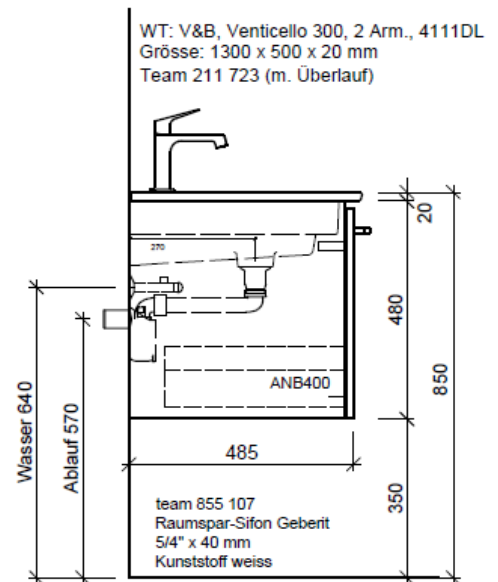

Artikel	1. Ausgabe	
Article	1. Edition	<b>4-2017</b>
Articolo	1. Edizione	
Art. No	<b>VC-TORO 130d</b>	<b>Mut.</b> 5-2018
<b>Unterbau VENTICELLO TORO</b>		
<b>Elément inférieur VENTICELLO TORO</b>		
<b>Elemento inferiore VENTICELLO TORO</b>		

**BÜHLMANN**

Bühlmann AG Entlebuch  
Schreinerei Fenster Möbel  
CH-6162 Entlebuch

Tel. 041/482'00'20  
Fax 041/482'00'29  
www.bueag.ch

Typ VC-TORO 130d

Legende:

Mo: Montagemaass  
UB: Unterbau  
WT: Waschtisch

Les dimensions en millimètre s'entendent sous réserve des tolérances d'usine, d'éventuelles modifications ultérieures, de même que de nouvelles possibilités de montage. La responsabilité ne peut être engagée en cas de cotes manquantes ou erronées (CD art. 100).