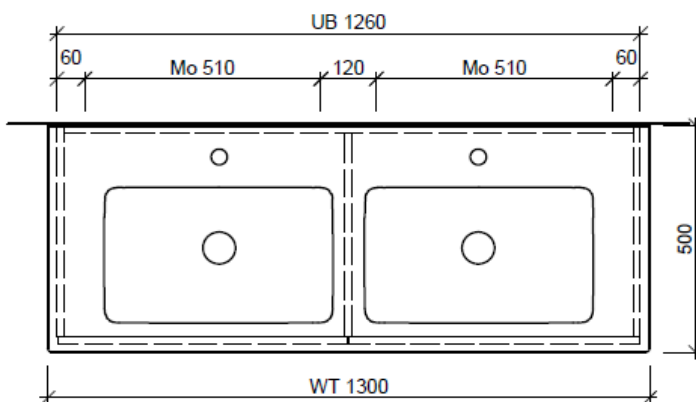

Artikel	1. Ausgabe	
Article	1. Edition	4-2017
Articolo	1. Edizione	
Art. No	VC-TORO 130d	Mut. 5-2018
Unterbau VENTICELLO TORO		
Elément inférieur VENTICELLO TORO		
Elemento inferiore VENTICELLO TORO		

BÜHLMANN

Bühlmann AG Entlebuch
Schreinerei Fenster Möbel
CH-6162 Entlebuch

Tel. 041/482'00'20
Fax 041/482'00'29
www.bueag.ch

Typ VC-TORO 130d