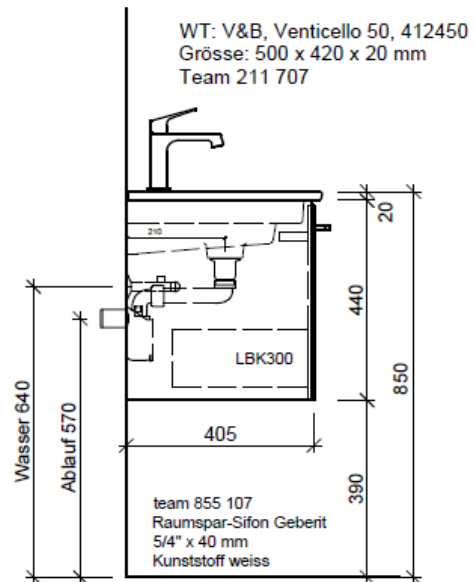

Artikel	1. Ausgabe	
Article	961855	4-2017
Articolo	1. Edition	
	1. Edizione	
Art. No	VC-RANA 50a	Mut. 5-2018
Unterbau VENTICELLO RANA		
Elément inférieur VENTICELLO RANA		
Elemento inferiore VENTICELLO RANA		

BÜHLMANN

Bühlmann AG Entlebuch
Schreinerei Fenster Möbel
CH-6162 Entlebuch

Tel. 041/482'00'20
Fax 041/482'00'29
www.bueag.ch

Typ VC-RANA 50a

Legende:

Mo: Montagemaass
UB: Unterbau
WT: Waschtisch

Die Massangaben in Millimeter verstehen sich unter dem Vorbehalt der Werkstoleranzen, eventuell späterer Änderungen sowie weiterer Montagemöglichkeiten. Die Haftung für Folgen fehlerhafter oder unvollständiger Massangaben ist ausgeschlossen (Art. 100 OR).

Les dimensions en millimètre s'entendent sous réserve des tolérances d'usine, d'éventuelles modifications ultérieures, de même que de nouvelles possibilités de montage. La responsabilité ne peut être engagée en cas de cotes manquantes ou erronées (CD art. 100).

Le dimensioni in millimetri s'intendono fatte salve le tolleranze di fabbricazione, le eventuali modifiche successive e le ulteriori alternative di montaggio. Si declina qualsiasi responsabilità per le conseguenze legate a dimensioni errate o incomplete (art. 100 CO).