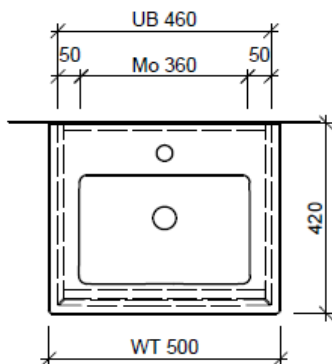

Artikel	1. Ausgabe	
Article	961855	4-2017
Articolo	1. Edition	
	1. Edizione	
Art. No	VC-RANA 50a	Mut. 5-2018
Unterbau VENTICELLO RANA		
Elément inférieur VENTICELLO RANA		
Elemento inferiore VENTICELLO RANA		

BÜHLMANN

Bühlmann AG Entlebuch
Schreinerei Fenster Möbel
CH-6162 Entlebuch

Tel. 041/482'00'20
Fax 041/482'00'29
www.bueag.ch

Typ VC-RANA 50a

Legende:

Mo: Montagemaass
UB: Unterbau
WT: Waschtisch

Die Massangaben in Millimeter verstehen sich unter dem Vorbehalt der Werkstoleranzen, eventuell späterer Änderungen sowie weiterer Montagemöglichkeiten. Die Haftung für Folgen fehlerhafter oder unvollständiger Massangaben ist ausgeschlossen (Art. 100 OR).

Les dimensions en millimètre s'entendent sous réserve des tolérances d'usine, d'éventuelles modifications ultérieures, de même que de nouvelles possibilités de montage. La responsabilité ne peut être engagée en cas de cotes manquantes ou erronées (CD art. 100).

Le dimensioni in millimetri s'intendono fatte salve le tolleranze di fabbricazione, le eventuali modifiche successive e le ulteriori alternative di montaggio. Si declina qualsiasi responsabilità per le conseguenze legate a dimensioni errate o incomplete (art. 100 CO).