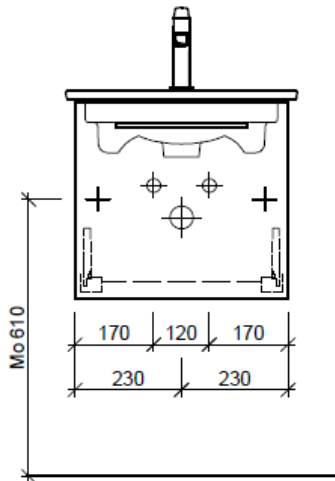

Artikel	1. Ausgabe	
Article	961855	4-2017
Articolo	1. Edition	
	1. Edizione	
Art. No	VC-RANA 50a	Mut. 5-2018
Unterbau VENTICELLO RANA		
Elément inférieur VENTICELLO RANA		
Elemento inferiore VENTICELLO RANA		

BÜHLMANN

Bühlmann AG Entlebuch
Schreinerei Fenster Möbel
CH-6162 Entlebuch

Tel. 041/482'00'20
Fax 041/482'00'29
www.bueag.ch

Typ VC-RANA 50a

Legende:

Mo: Montagemaass
UB: Unterbau
WT: Waschtisch

Die Massangaben in Millimeter verstehen sich unter dem Vorbehalt der Werkstoleranzen, eventuell späterer Änderungen sowie weiterer Montagemöglichkeiten. Die Haftung für Folgen fehlerhafter oder unvollständiger Massangaben ist ausgeschlossen (Art. 100 OR).

Les dimensions en millimètre s'entendent sous réserve des tolérances d'usine, d'éventuelles modifications ultérieures, de même que de nouvelles possibilités de montage. La responsabilité ne peut être engagée en cas de cotes manquantes ou erronées (CD art. 100).

Le dimensioni in millimetri s'intendono fatte salve le tolleranze di fabbricazione, le eventuali modifiche successive e le ulteriori alternative di montaggio. Si declina qualsiasi responsabilità per le conseguenze legate a dimensioni errate o incomplete (art. 100 CO).