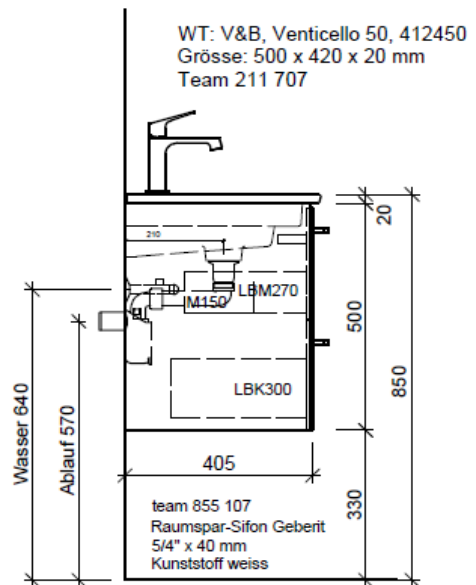

Artikel	1. Ausgabe	
Article	1. Edition	4-2017
Articolo	1. Edizione	
Art. No	VC-RANA 50b	Mut. 5-2018

Unterbau VENTICELLO RANA
Élément inférieur VENTICELLO RANA
Elemento inferiore VENTICELLO RANA

BÜHLMANN

Bühlmann AG Entlebuch
 Schreinerei Fenster Möbel
 CH-6162 Entlebuch

Tel. 041/482'00'20
 Fax 041/482'00'29
 www.bueag.ch

Typ VC-RANA 50b

Legende:

Mo: Montagemaass
 UB: Unterbau
 WT: Waschtisch

Die Massangaben in Millimeter verstehen sich unter dem Vorbehalt der Werkstoleranzen, eventuell späterer Änderungen sowie weiterer Montagemöglichkeiten. Die Haftung für Folgen fehlerhafter oder unvollständiger Massangaben ist ausgeschlossen (Art. 100 OR).

Les dimensions en millimètre s'entendent sous réserve des tolérances d'usine, d'éventuelles modifications ultérieures, de même que de nouvelles possibilités de montage. La responsabilité ne peut être engagée en cas de cotes manquantes ou erronées (CD art. 100).

Le dimensioni in millimetri s'intendono fatte salve le tolleranze di fabbricazione, le eventuali modifiche successive e le ulteriori alternative di montaggio. Si declina qualsiasi responsabilità per le conseguenze legate a dimensioni errate o incomplete (art. 100 CO).