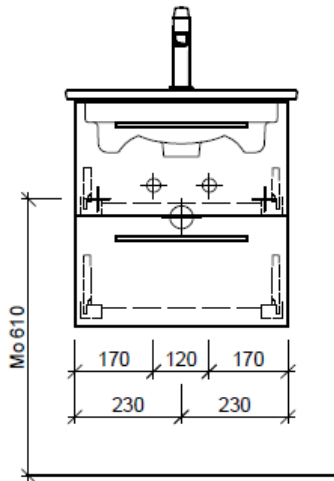

Artikel	1. Ausgabe	
Article	1. Edition	4-2017
Articolo	1. Edizione	
Art. No	VC-RANA 50b	Mut. 5-2018

Unterbau VENTICELLO RANA
Élément inférieur VENTICELLO RANA
Elemento inferiore VENTICELLO RANA

BÜHLMANN

Bühlmann AG Entlebuch
 Schreinerei Fenster Möbel
 CH-6162 Entlebuch

Tel. 041/482'00'20
 Fax 041/482'00'29
 www.bueag.ch

Typ VC-RANA 50b

Legende:

Mo: Montagemaass
 UB: Unterbau
 WT: Waschtisch

Die Massangaben in Millimeter verstehen sich unter dem Vorbehalt der Werkstoleranzen, eventuell späterer Änderungen sowie weiterer Montagemöglichkeiten. Die Haftung für Folgen fehlerhafter oder unvollständiger Massangaben ist ausgeschlossen (Art. 100 OR).

Les dimensions en millimètre s'entendent sous réserve des tolérances d'usine, d'éventuelles modifications ultérieures, de même que de nouvelles possibilités de montage. La responsabilité ne peut être engagée en cas de cotes manquantes ou erronées (CD art. 100).

Le dimensioni in millimetri s'intendono fatte salve le tolleranze di fabbricazione, le eventuali modifiche successive e le ulteriori alternative di montaggio. Si declina qualsiasi responsabilità per le conseguenze legate a dimensioni errate o incomplete (art. 100 CO).