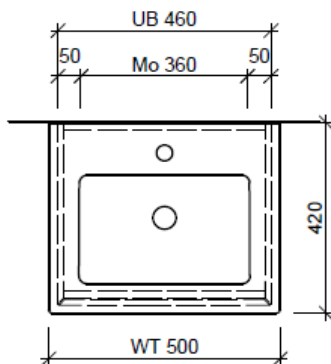

Artikel	1. Ausgabe	
Article	1. Edition	4-2017
Articolo	1. Edizione	
Art. No	VC-RANA 50b	Mut. 5-2018

Unterbau VENTICELLO RANA
Élément inférieur VENTICELLO RANA
Elemento inferiore VENTICELLO RANA

BÜHLMANN

Bühlmann AG Entlebuch
 Schreinerei Fenster Möbel
 CH-6162 Entlebuch

Tel. 041/482'00'20
 Fax 041/482'00'29
 www.bueag.ch

Typ VC-RANA 50b

Legende:

Mo: Montagemaass
 UB: Unterbau
 WT: Waschtisch

Die Massangaben in Millimeter verstehen sich unter dem Vorbehalt der Werkstoleranzen, eventuell späterer Änderungen sowie weiterer Montagemöglichkeiten. Die Haftung für Folgen fehlerhafter oder unvollständiger Massangaben ist ausgeschlossen (Art. 100 OR).

Les dimensions en millimètre s'entendent sous réserve des tolérances d'usine, d'éventuelles modifications ultérieures, de même que de nouvelles possibilités de montage. La responsabilité ne peut être engagée en cas de cotes manquantes ou erronées (CD art. 100).

Le dimensioni in millimetri s'intendono fatte salve le tolleranze di fabbricazione, le eventuali modifiche successive e le ulteriori alternative di montaggio. Si declina qualsiasi responsabilità per le conseguenze legate a dimensioni errate o incomplete (art. 100 CO).