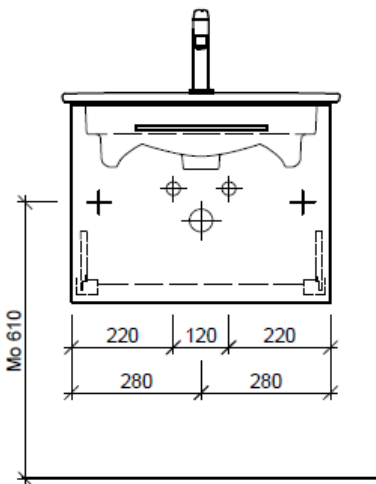

Bühlmann AG Entlebuch
 Schreinerei Fenster Möbel
 CH-6162 Entlebuch

Tel. 041/482'00'20
 Fax 041/482'00'29
 www.bueag.ch

Typ VC-RANA 60a

Legende:

Mo: Montagemaass
 UB: Unterbau
 WT: Waschtisch

Die Massangaben in Millimeter verstehen sich unter dem Vorbehalt der Werkstoleranzen, eventuell späterer Änderungen sowie weiterer Montagemöglichkeiten. Die Haftung für Folgen fehlerhafter oder unvollständiger Massangaben ist ausgeschlossen (Art. 100 OR).

Les dimensions en millimètre s'entendent sous réserve des tolérances d'usine, d'éventuelles modifications ultérieures, de même que de nouvelles possibilités de montage. La responsabilité ne peut être engagée en cas de cotes manquantes ou erronées (CD art. 100).

Le dimensioni in millimetri s'intendono fatte salve le tolleranze di fabbricazione, le eventuali modifiche successive e le ulteriori alternative di montaggio. Si declina qualsiasi responsabilità per le conseguenze legate a dimensioni errate o incomplete (art. 100 CO).