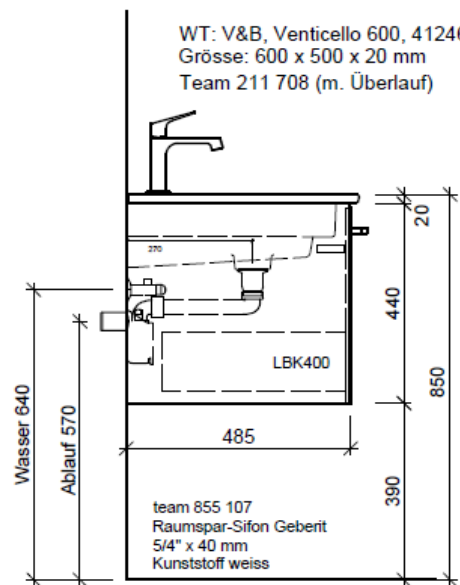

Artikel	1. Ausgabe	
Article	1. Edition	4-2017
Articolo	1. Edizione	
Art. No	VC-RANA 60a	Mut. 5-2018

Unterbau VENTICELLO RANA
Elément inférieur VENTICELLO RANA
Elemento inferiore VENTICELLO RANA

BÜHLMANN

Bühlmann AG Entlebuch
 Schreinerei Fenster Möbel
 CH-6162 Entlebuch

Tel. 041/482'00'20
 Fax 041/482'00'29
 www.bueag.ch

Typ VC-RANA 60a

Legende:

Mo: Montagemaass
 UB: Unterbau
 WT: Waschtisch

Die Massangaben in Millimeter verstehen sich unter dem Vorbehalt der Werkstoleranzen, eventuell späterer Änderungen sowie weiterer Montagemöglichkeiten. Die Haftung für Folgen fehlerhafter oder unvollständiger Massangaben ist ausgeschlossen (Art. 100 OR).

Les dimensions en millimètre s'entendent sous réserve des tolérances d'usine, d'éventuelles modifications ultérieures, de même que de nouvelles possibilités de montage. La responsabilité ne peut être engagée en cas de cotes manquantes ou erronées (CD art. 100).

Le dimensioni in millimetri s'intendono fatte salve le tolleranze di fabbricazione, le eventuali modifiche successive e le ulteriori alternative di montaggio. Si declina qualsiasi responsabilità per le conseguenze legate a dimensioni errate o incomplete (art. 100 CO).