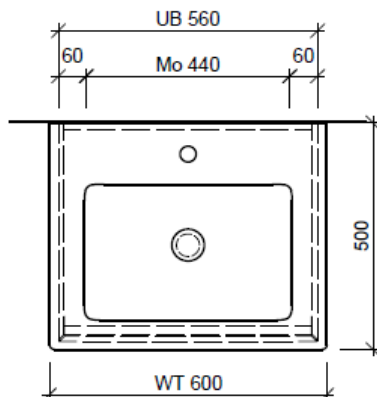

Artikel	1. Ausgabe	
Article	1. Edition	4-2017
Articolo	1. Edizione	
Art. No	VC-RANA 60a	Mut. 5-2018

Unterbau VENTICELLO RANA
Elément inférieur VENTICELLO RANA
Elemento inferiore VENTICELLO RANA

BÜHLMANN

Bühlmann AG Entlebuch
 Schreinerei Fenster Möbel
 CH-6162 Entlebuch

Tel. 041/482'00'20
 Fax 041/482'00'29
 www.bueag.ch

Typ VC-RANA 60a

Legende:

Mo: Montagemaass
 UB: Unterbau
 WT: Waschtisch

Die Massangaben in Millimeter verstehen sich unter dem Vorbehalt der Werkstoleranzen, eventuell späterer Änderungen sowie weiterer Montagemöglichkeiten. Die Haftung für Folgen fehlerhafter oder unvollständiger Massangaben ist ausgeschlossen (Art. 100 OR).

Les dimensions en millimètre s'entendent sous réserve des tolérances d'usine, d'éventuelles modifications ultérieures, de même que de nouvelles possibilités de montage. La responsabilité ne peut être engagée en cas de cotes manquantes ou erronées (CD art. 100).

Le dimensioni in millimetri s'intendono fatte salve le tolleranze di fabbricazione, le eventuali modifiche successive e le ulteriori alternative di montaggio. Si declina qualsiasi responsabilità per le conseguenze legate a dimensioni errate o incomplete (art. 100 CO).