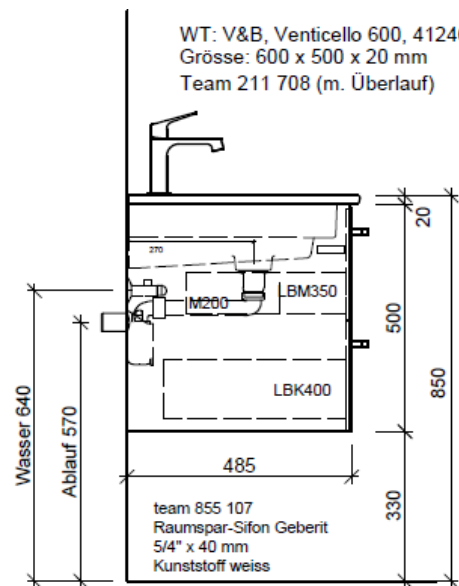

Artikel	1. Ausgabe	
Article	1. Edition	4-2017
Articolo	1. Edizione	
Art. No	VC-RANA 60b	Mut. 5-2018

Unterbau VENTICELLO RANA
Elément inférieur VENTICELLO RANA
Elemento inferiore VENTICELLO RANA

	Bühlmann AG Entlebuch	Tel. 041/482'00'20
	Schreinerei Fenster Möbel	Fax 041/482'00'29
	CH-6162 Entlebuch	www.bueag.ch

Typ VC-RANA 60b

Legende:

- Mo: Montagemaass
- UB: Unterbau
- WT: Waschtisch

Die Massangaben in Millimeter verstehen sich unter dem Vorbehalt der Werkstoleranzen, eventuell späterer Änderungen sowie weiterer Montagemöglichkeiten. Die Haftung für Folgen fehlerhafter oder unvollständiger Massangaben ist ausgeschlossen (Art. 100 OR).

Les dimensions en millimètre s'entendent sous réserve des tolérances d'usine, d'éventuelles modifications ultérieures, de même que de nouvelles possibilités de montage. La responsabilité ne peut être engagée en cas de cotes manquantes ou erronées (CD art. 100).

Le dimensioni in millimetri s'intendono fatte salve le tolleranze di fabbricazione, le eventuali modifiche successive e le ulteriori alternative di montaggio. Si declina qualsiasi responsabilità per le conseguenze legate a dimensioni errate o incomplete (art. 100 CO).