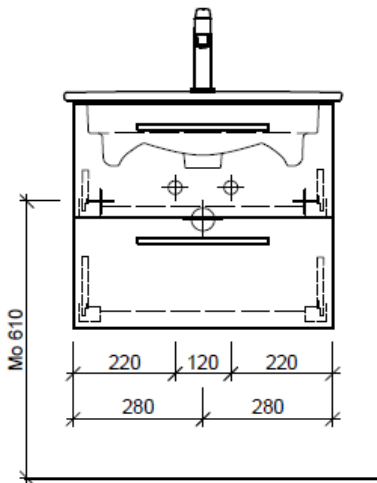

Typ VC-RANA 60b

Legende:

- Mo: Montagemaass
- UB: Unterbau
- WT: Waschtisch

Die Massangaben in Millimeter verstehen sich unter dem Vorbehalt der Werkstoleranzen, eventuell späterer Änderungen sowie weiterer Montagemöglichkeiten. Die Haftung für Folgen fehlerhafter oder unvollständiger Massangaben ist ausgeschlossen (Art. 100 OR).

Les dimensions en millimètre s'entendent sous réserve des tolérances d'usine, d'éventuelles modifications ultérieures, de même que de nouvelles possibilités de montage. La responsabilité ne peut être engagée en cas de cotes manquantes ou erronées (CD art. 100).

Le dimensioni in millimetri s'intendono fatte salve le tolleranze di fabbricazione, le eventuali modifiche successive e le ulteriori alternative di montaggio. Si declina qualsiasi responsabilità per le conseguenze legate a dimensioni errate o incomplete (art. 100 CO).