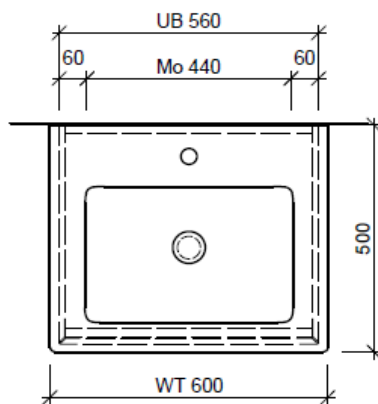

Typ VC-RANA 60b

Legende:

- Mo: Montagemaass
- UB: Unterbau
- WT: Waschtisch

Die Massangaben in Millimeter verstehen sich unter dem Vorbehalt der Werkstoleranzen, eventuell späterer Änderungen sowie weiterer Montagemöglichkeiten. Die Haftung für Folgen fehlerhafter oder unvollständiger Massangaben ist ausgeschlossen (Art. 100 OR).

Les dimensions en millimètre s'entendent sous réserve des tolérances d'usine, d'éventuelles modifications ultérieures, de même que de nouvelles possibilités de montage. La responsabilité ne peut être engagée en cas de cotes manquantes ou erronées (CD art. 100).

Le dimensioni in millimetri s'intendono fatte salve le tolleranze di fabbricazione, le eventuali modifiche successive e le ulteriori alternative di montaggio. Si declina qualsiasi responsabilità per le conseguenze legate a dimensioni errate o incomplete (art. 100 CO).