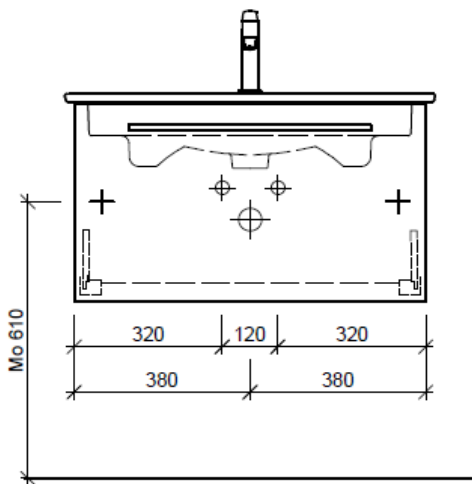

Typ VC-RANA 80a

Legende:

Mo: Montagemaass  
 UB: Unterbau  
 WT: Waschtisch

Die Massangaben in Millimeter verstehen sich unter dem Vorbehalt der Werkstoleranzen, eventuell späterer Änderungen sowie weiterer Montagemöglichkeiten. Die Haftung für Folgen fehlerhafter oder unvollständiger Massangaben ist ausgeschlossen (Art. 100 OR).

Les dimensions en millimètre s'entendent sous réserve des tolérances d'usine, d'éventuelles modifications ultérieures, de même que de nouvelles possibilités de montage. La responsabilité ne peut être engagée en cas de cotes manquantes ou erronées (CD art. 100).

Le dimensioni in millimetri s'intendono fatte salve le tolleranze di fabbricazione, le eventuali modifiche successive e le ulteriori alternative di montaggio. Si declina qualsiasi responsabilità per le conseguenze legate a dimensioni errate o incomplete (art. 100 CO).