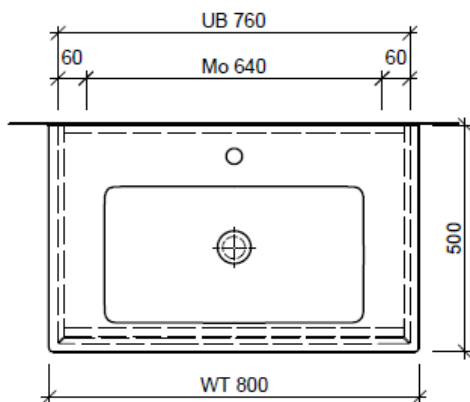

Typ VC-RANA 80a

Legende:

Mo: Montagemaass  
 UB: Unterbau  
 WT: Waschtisch

Die Massangaben in Millimeter verstehen sich unter dem Vorbehalt der Werkstoleranzen, eventuell späterer Änderungen sowie weiterer Montagemöglichkeiten. Die Haftung für Folgen fehlerhafter oder unvollständiger Massangaben ist ausgeschlossen (Art. 100 OR).

Les dimensions en millimètre s'entendent sous réserve des tolérances d'usine, d'éventuelles modifications ultérieures, de même que de nouvelles possibilités de montage. La responsabilité ne peut être engagée en cas de cotes manquantes ou erronées (CD art. 100).

Le dimensioni in millimetri s'intendono fatte salve le tolleranze di fabbricazione, le eventuali modifiche successive e le ulteriori alternative di montaggio. Si declina qualsiasi responsabilità per le conseguenze legate a dimensioni errate o incomplete (art. 100 CO).