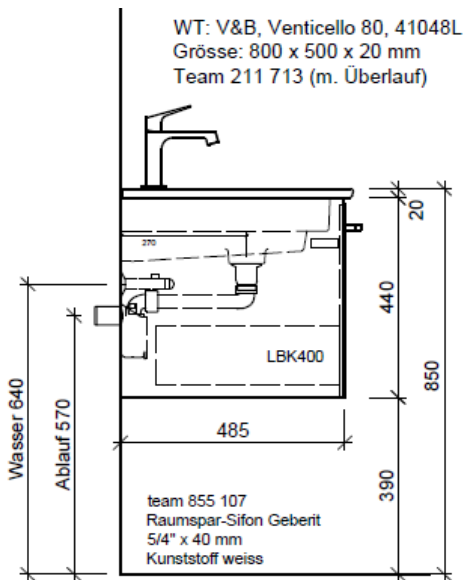

Typ VC-RANA 80a

Legende:

Mo: Montagemaass  
 UB: Unterbau  
 WT: Waschtisch

Die Massangaben in Millimeter verstehen sich unter dem Vorbehalt der Werkstoleranzen, eventuell späterer Änderungen sowie weiterer Montagemöglichkeiten. Die Haftung für Folgen fehlerhafter oder unvollständiger Massangaben ist ausgeschlossen (Art. 100 OR).

Les dimensions en millimètre s'entendent sous réserve des tolérances d'usine, d'éventuelles modifications ultérieures, de même que de nouvelles possibilités de montage. La responsabilité ne peut être engagée en cas de cotes manquantes ou erronées (CD art. 100).

Le dimensioni in millimetri s'intendono fatte salve le tolleranze di fabbricazione, le eventuali modifiche successive e le ulteriori alternative di montaggio. Si declina qualsiasi responsabilità per le conseguenze legate a dimensioni errate o incomplete (art. 100 CO).