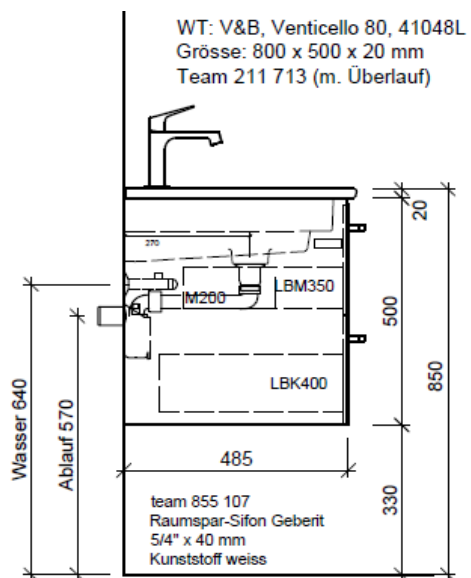

Artikel	1. Ausgabe	
Article	1. Edition	4-2017
Articolo	1. Edizione	
Art. No	VC-RANA 80b	Mut. 5-2018

Unterbau VENTICELLO RANA
Elément inférieur VENTICELLO RANA
Elemento inferiore VENTICELLO RANA

BÜHLMANN

Bühlmann AG Entlebuch
 Schreinerei Fenster Möbel
 CH-6162 Entlebuch

Tel. 041/482'00'20
 Fax 041/482'00'29
 www.bueag.ch

Typ VC-RANA 80b

Legende:

Mo: Montagemaass
 UB: Unterbau
 WT: Waschtisch

Die Massangaben in Millimeter verstehen sich unter dem Vorbehalt der Werkstoleranzen, eventuell späterer Änderungen sowie weiterer Montagemöglichkeiten. Die Haftung für Folgen fehlerhafter oder unvollständiger Massangaben ist ausgeschlossen (Art. 100 OR).

Les dimensions en millimètre s'entendent sous réserve des tolérances d'usine, d'éventuelles modifications ultérieures, de même que de nouvelles possibilités de montage. La responsabilité ne peut être engagée en cas de cotes manquantes ou erronées (CD art. 100).

Le dimensioni in millimetri s'intendono fatte salve le tolleranze di fabbricazione, le eventuali modifiche successive e le ulteriori alternative di montaggio. Si declina qualsiasi responsabilità per le conseguenze legate a dimensioni errate o incomplete (art. 100 CO).