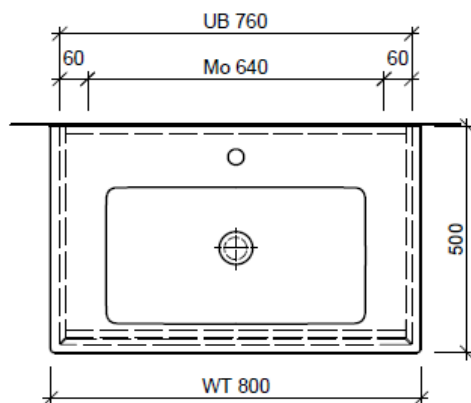

Artikel	1. Ausgabe	
Article	1. Edition	4-2017
Articolo	1. Edizione	
Art. No	VC-RANA 80b	Mut. 5-2018

Unterbau VENTICELLO RANA
Elément inférieur VENTICELLO RANA
Elemento inferiore VENTICELLO RANA

BÜHLMANN

Bühlmann AG Entlebuch
 Schreinerei Fenster Möbel
 CH-6162 Entlebuch

Tel. 041/482'00'20
 Fax 041/482'00'29
 www.bueag.ch

Typ VC-RANA 80b

Legende:

Mo: Montagemaass
 UB: Unterbau
 WT: Waschtisch

Die Massangaben in Millimeter verstehen sich unter dem Vorbehalt der Werkstoleranzen, eventuell späterer Änderungen sowie weiterer Montagemöglichkeiten. Die Haftung für Folgen fehlerhafter oder unvollständiger Massangaben ist ausgeschlossen (Art. 100 OR).

Les dimensions en millimètre s'entendent sous réserve des tolérances d'usine, d'éventuelles modifications ultérieures, de même que de nouvelles possibilités de montage. La responsabilité ne peut être engagée en cas de cotes manquantes ou erronées (CD art. 100).

Le dimensioni in millimetri s'intendono fatte salve le tolleranze di fabbricazione, le eventuali modifiche successive e le ulteriori alternative di montaggio. Si declina qualsiasi responsabilità per le conseguenze legate a dimensioni errate o incomplete (art. 100 CO).