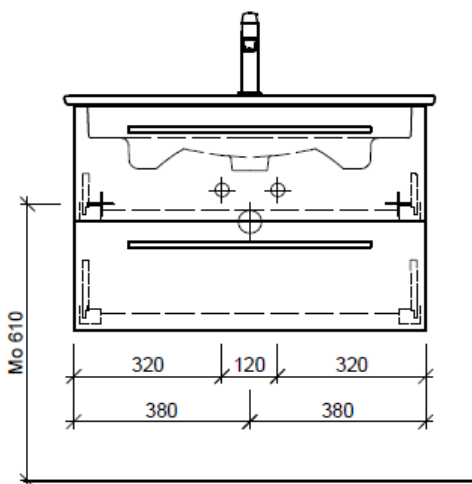

Artikel	1. Ausgabe	
Article	1. Edition	4-2017
Articolo	1. Edizione	
Art. No	VC-RANA 80b	Mut. 5-2018

Unterbau VENTICELLO RANA
Elément inférieur VENTICELLO RANA
Elemento inferiore VENTICELLO RANA

BÜHLMANN

Bühlmann AG Entlebuch
 Schreinerei Fenster Möbel
 CH-6162 Entlebuch

Tel. 041/482'00'20
 Fax 041/482'00'29
 www.bueag.ch

Typ VC-RANA 80b

Legende:

Mo: Montagemaass
 UB: Unterbau
 WT: Waschtisch

Die Massangaben in Millimeter verstehen sich unter dem Vorbehalt der Werkstoleranzen, eventuell späterer Änderungen sowie weiterer Montagemöglichkeiten. Die Haftung für Folgen fehlerhafter oder unvollständiger Massangaben ist ausgeschlossen (Art. 100 OR).

Les dimensions en millimètre s'entendent sous réserve des tolérances d'usine, d'éventuelles modifications ultérieures, de même que de nouvelles possibilités de montage. La responsabilité ne peut être engagée en cas de cotes manquantes ou erronées (CD art. 100).

Le dimensioni in millimetri s'intendono fatte salve le tolleranze di fabbricazione, le eventuali modifiche successive e le ulteriori alternative di montaggio. Si declina qualsiasi responsabilità per le conseguenze legate a dimensioni errate o incomplete (art. 100 CO).