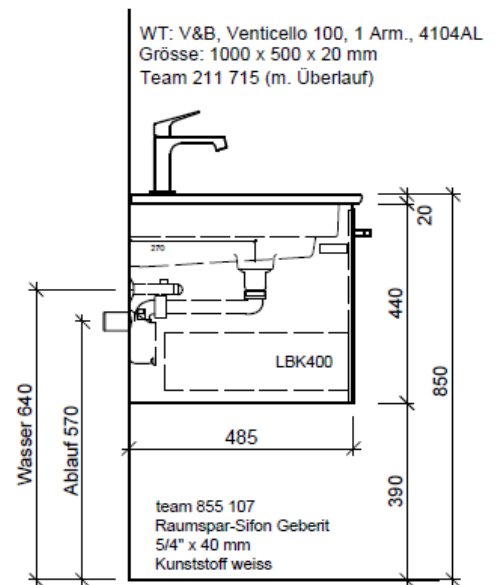

Elemento inferiore VENTICELLO RANA

BÜHLMANN

Bühlmann AG Entlebuch
Schreinerei Fenster Möbel
CH-6162 Entlebuch

Tel. 041/482'00'20
Fax 041/482'00'29
www.bueag.ch

Typ VC-RANA 100c

Legende:

Mo: Montagemaass
UB: Unterbau
WT: Waschtisch

Les dimensions en millimètre s'entendent sous réserve des tolérances d'usine, d'éventuelles modifications ultérieures, de même que de nouvelles possibilités de montage. La responsabilité ne peut être engagée en cas de cotes manquantes ou erronées (CD art. 100).

Le dimensioni in millimetri s'intendono fatte salve le tolleranze di fabbricazione, le eventuali modifiche successive e le ulteriori alternative di montaggio. Si declina qualsiasi responsabilità per le conseguenze legate a dimensioni errate o incomplete (art. 100 CO).