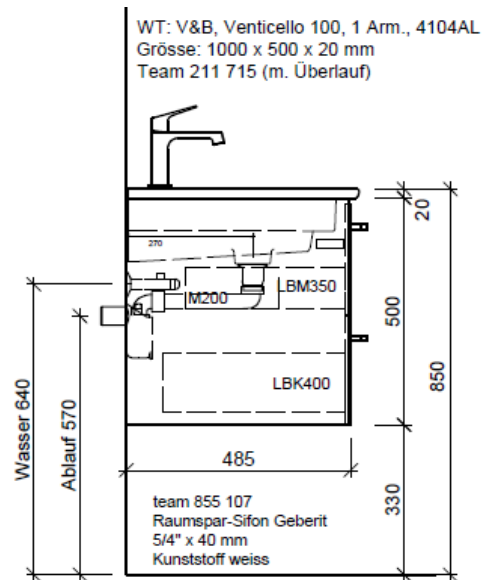

Artikel	1. Ausgabe	
Article	1. Edition	4-2017
Articolo	1. Edizione	
Art. No	VC-RANA 100d Mut.	5-2018

Unterbau VENTICELLO RANA
Elément inférieur VENTICELLO RANA
Elemento inferiore VENTICELLO RANA

BÜHLMANN

Bühlmann AG Entlebuch
 Schreinerei Fenster Möbel
 CH-6162 Entlebuch

Tel. 041/482'00'20
 Fax 041/482'00'29
 www.bueag.ch

Typ VC-RANA 100d

Legende:

Mo: Montagemaass
 UB: Unterbau
 WT: Waschtisch

Die Massangaben in Millimeter verstehen sich unter dem Vorbehalt der Werkstoleranzen, eventuell späterer Änderungen sowie weiterer Montagemöglichkeiten. Die Haftung für Folgen fehlerhafter oder unvollständiger Massangaben ist ausgeschlossen (Art. 100 OR).

Les dimensions en millimètre s'entendent sous réserve des tolérances d'usine, d'éventuelles modifications ultérieures, de même que de nouvelles possibilités de montage. La responsabilité ne peut être engagée en cas de cotes manquantes ou erronées (CD art. 100).

Le dimensioni in millimetri s'intendono fatte salve le tolleranze di fabbricazione, le eventuali modifiche successive e le ulteriori alternative di montaggio. Si declina qualsiasi responsabilità per le conseguenze legate a dimensioni errate o incomplete (art. 100 CO).