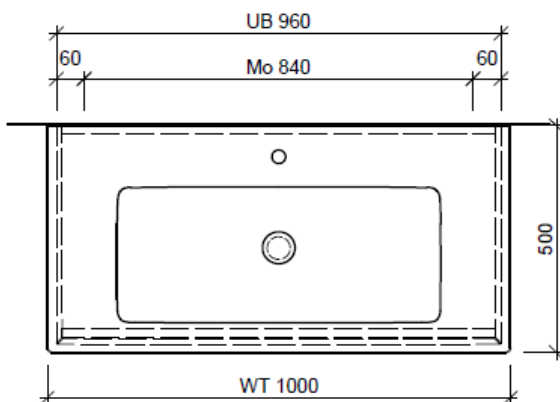

Artikel	1. Ausgabe	
Article	1. Edition	4-2017
Articolo	1. Edizione	
Art. No	VC-RANA 100d Mut.	5-2018

Unterbau VENTICELLO RANA
Elément inférieur VENTICELLO RANA
Elemento inferiore VENTICELLO RANA

BÜHLMANN

Bühlmann AG Entlebuch
 Schreinerei Fenster Möbel
 CH-6162 Entlebuch

Tel. 041/482'00'20
 Fax 041/482'00'29
 www.bueag.ch

Typ VC-RANA 100d

Legende:

Mo: Montagemaass
 UB: Unterbau
 WT: Waschtisch

Die Massangaben in Millimeter verstehen sich unter dem Vorbehalt der Werkstoleranzen, eventuell späterer Änderungen sowie weiterer Montagemöglichkeiten. Die Haftung für Folgen fehlerhafter oder unvollständiger Massangaben ist ausgeschlossen (Art. 100 OR).

Les dimensions en millimètre s'entendent sous réserve des tolérances d'usine, d'éventuelles modifications ultérieures, de même que de nouvelles possibilités de montage. La responsabilité ne peut être engagée en cas de cotes manquantes ou erronées (CD art. 100).

Le dimensioni in millimetri s'intendono fatte salve le tolleranze di fabbricazione, le eventuali modifiche successive e le ulteriori alternative di montaggio. Si declina qualsiasi responsabilità per le conseguenze legate a dimensioni errate o incomplete (art. 100 CO).