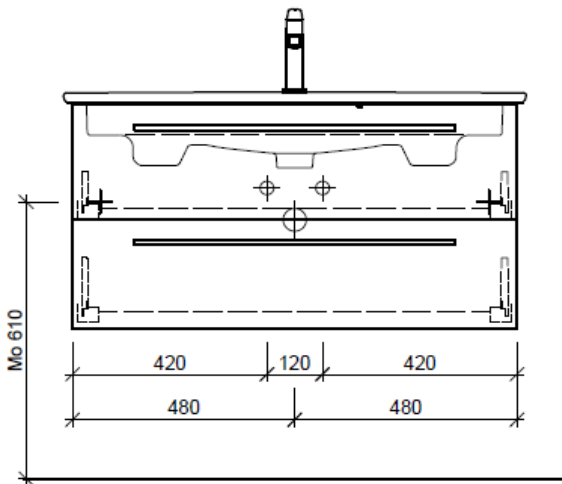

Bühlmann AG Entlebuch
 Schreinerei Fenster Möbel
 CH-6162 Entlebuch

Tel. 041/482'00'20
 Fax 041/482'00'29
 www.bueag.ch

Typ VC-RANA 100d

Legende:

Mo: Montagemaass
 UB: Unterbau
 WT: Waschtisch

Die Massangaben in Millimeter verstehen sich unter dem Vorbehalt der Werkstoleranzen, eventuell späterer Änderungen sowie weiterer Montagemöglichkeiten. Die Haftung für Folgen fehlerhafter oder unvollständiger Massangaben ist ausgeschlossen (Art. 100 OR).

Les dimensions en millimètre s'entendent sous réserve des tolérances d'usine, d'éventuelles modifications ultérieures, de même que de nouvelles possibilités de montage. La responsabilité ne peut être engagée en cas de cotes manquantes ou erronées (CD art. 100).

Le dimensioni in millimetri s'intendono fatte salve le tolleranze di fabbricazione, le eventuali modifiche successive e le ulteriori alternative di montaggio. Si declina qualsiasi responsabilità per le conseguenze legate a dimensioni errate o incomplete (art. 100 CO).