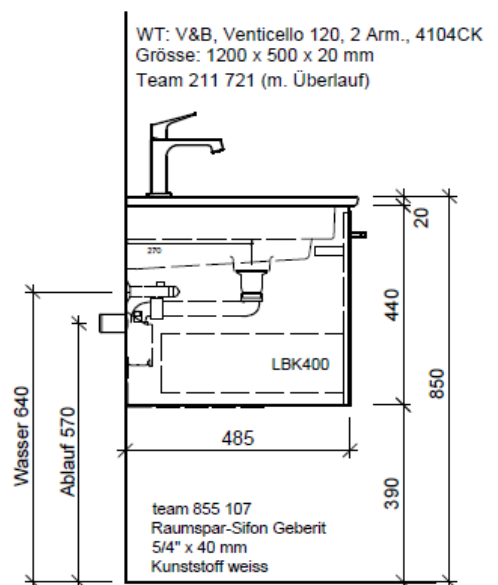

Artikel	1. Ausgabe	
Article	1. Edition	4-2017
Articolo	1. Edizione	
Art. No	VC-RANA 120a	Mut. 5-2018
Unterbau VENTICELLO RANA		
Élément inférieur VENTICELLO RANA		
Elemento inferiore VENTICELLO RANA		
	Bühlmann AG Entlebuch	Tel. 041/482'00'20
	Schreinerei Fenster Möbel	Fax 041/482'00'29
	CH-6162 Entlebuch	www.bueag.ch

Typ VC-RANA 120a

Legende:

Mo: Montagemaass
 UB: Unterbau
 WT: Waschtisch

Die Massangaben in Millimeter verstehen sich unter dem Vorbehalt der Werkstoleranzen, eventuell späterer Änderungen sowie weiterer Montagemöglichkeiten. Die Haftung für Folgen fehlerhafter oder unvollständiger Massangaben ist ausgeschlossen (Art. 100 OR).

Les dimensions en millimètre s'entendent sous réserve des tolérances d'usine, d'éventuelles modifications ultérieures, de même que de nouvelles possibilités de montage. La responsabilité ne peut être engagée en cas de cotes manquantes ou erronées (CD art. 100).

Le dimensioni in millimetri s'intendono fatte salve le tolleranze di fabbricazione, le eventuali modifiche successive e le ulteriori alternative di montaggio. Si declina qualsiasi responsabilità per le conseguenze legate a dimensioni errate o incomplete (art. 100 CO).