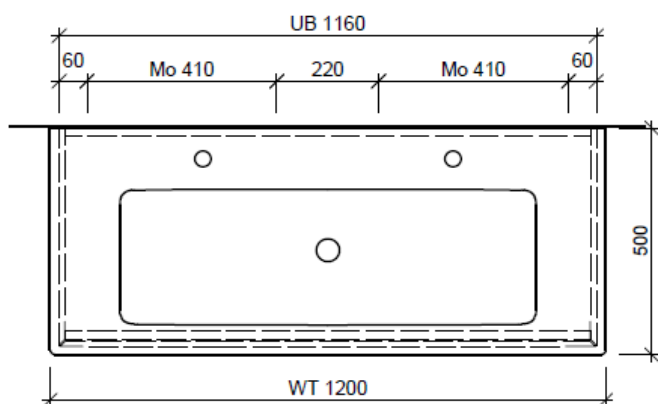

Typ VC-RANA 120a

Legende:

Mo: Montagemaass
 UB: Unterbau
 WT: Waschtisch

Die Massangaben in Millimeter verstehen sich unter dem Vorbehalt der Werkstoleranzen, eventuell späterer Änderungen sowie weiterer Montagemöglichkeiten. Die Haftung für Folgen fehlerhafter oder unvollständiger Massangaben ist ausgeschlossen (Art. 100 OR).

Les dimensions en millimètre s'entendent sous réserve des tolérances d'usine, d'éventuelles modifications ultérieures, de même que de nouvelles possibilités de montage. La responsabilité ne peut être engagée en cas de cotes manquantes ou erronées (CD art. 100).

Le dimensioni in millimetri s'intendono fatte salve le tolleranze di fabbricazione, le eventuali modifiche successive e le ulteriori alternative di montaggio. Si declina qualsiasi responsabilità per le conseguenze legate a dimensioni errate o incomplete (art. 100 CO).