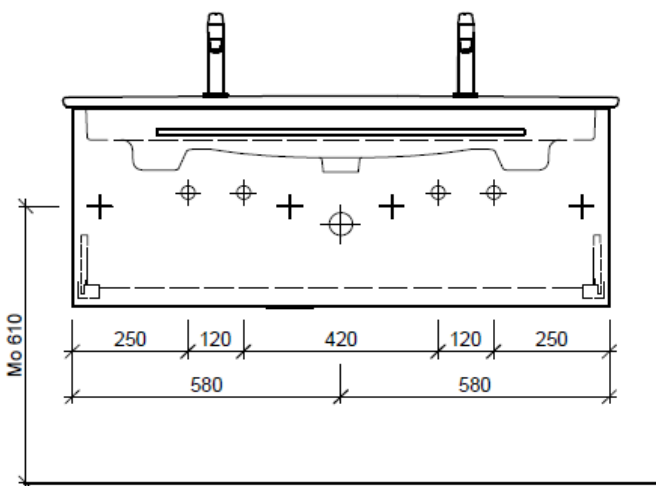

Typ VC-RANA 120a

Legende:

Mo: Montagemaass
 UB: Unterbau
 WT: Waschtisch

Die Massangaben in Millimeter verstehen sich unter dem Vorbehalt der Werkstoleranzen, eventuell späterer Änderungen sowie weiterer Montagemöglichkeiten. Die Haftung für Folgen fehlerhafter oder unvollständiger Massangaben ist ausgeschlossen (Art. 100 OR).

Les dimensions en millimètre s'entendent sous réserve des tolérances d'usine, d'éventuelles modifications ultérieures, de même que de nouvelles possibilités de montage. La responsabilité ne peut être engagée en cas de cotes manquantes ou erronées (CD art. 100).

Le dimensioni in millimetri s'intendono fatte salve le tolleranze di fabbricazione, le eventuali modifiche successive e le ulteriori alternative di montaggio. Si declina qualsiasi responsabilità per le conseguenze legate a dimensioni errate o incomplete (art. 100 CO).