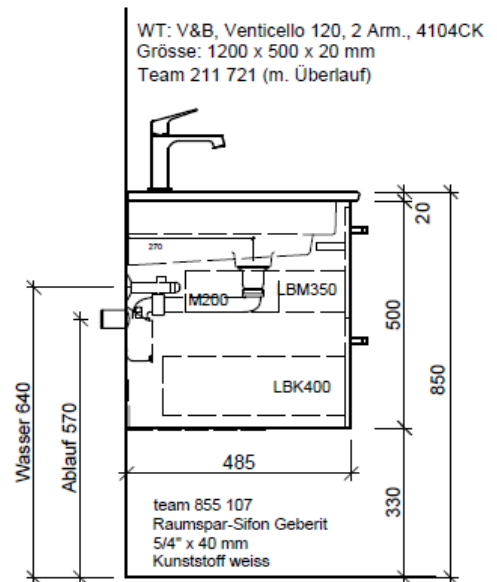

Artikel	1. Ausgabe	
Article	1. Edition	4-2017
Articolo	1. Edizione	
Art. No	VC-RANA 120b	Mut. 5-2018

Unterbau VENTICELLO RANA
Elément inférieur VENTICELLO RANA
Elemento inferiore VENTICELLO RANA

BÜHLMANN

Bühlmann AG Entlebuch
Schreinerei Fenster Möbel
CH-6162 Entlebuch

Tel. 041/482'00'20
Fax 041/482'00'29
www.bueag.ch

Typ VC-RANA 120b