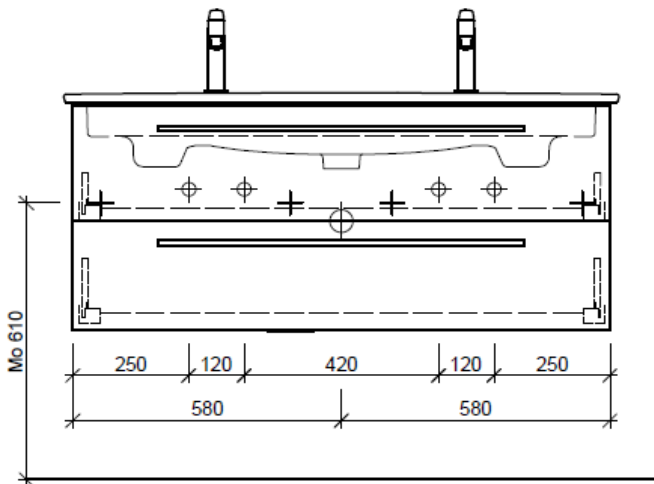

Artikel	1. Ausgabe	
Article	1. Edition	4-2017
Articolo	1. Edizione	
Art. No	VC-RANA 120b	Mut. 5-2018

Unterbau VENTICELLO RANA
Elément inférieur VENTICELLO RANA
Elemento inferiore VENTICELLO RANA

BÜHLMANN

Bühlmann AG Entlebuch
Schreinerei Fenster Möbel
CH-6162 Entlebuch

Tel. 041/482'00'20
Fax 041/482'00'29
www.bueag.ch

Typ VC-RANA 120b