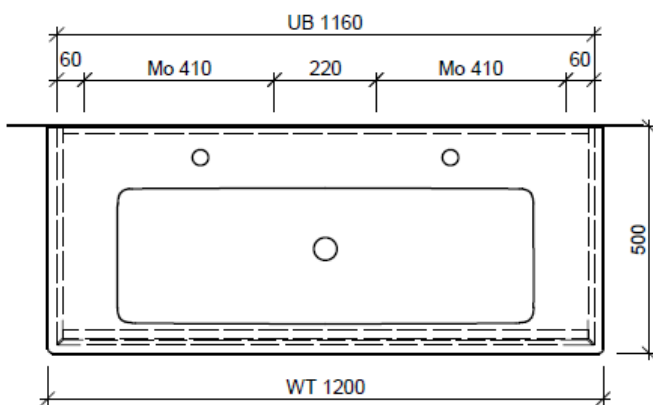

Artikel	1. Ausgabe	
Article	1. Edition	4-2017
Articolo	1. Edizione	
Art. No	VC-RANA 120b	Mut. 5-2018

Unterbau VENTICELLO RANA
Elément inférieur VENTICELLO RANA
Elemento inferiore VENTICELLO RANA

BÜHLMANN

Bühlmann AG Entlebuch
Schreinerei Fenster Möbel
CH-6162 Entlebuch

Tel. 041/482'00'20
Fax 041/482'00'29
www.bueag.ch

Typ VC-RANA 120b