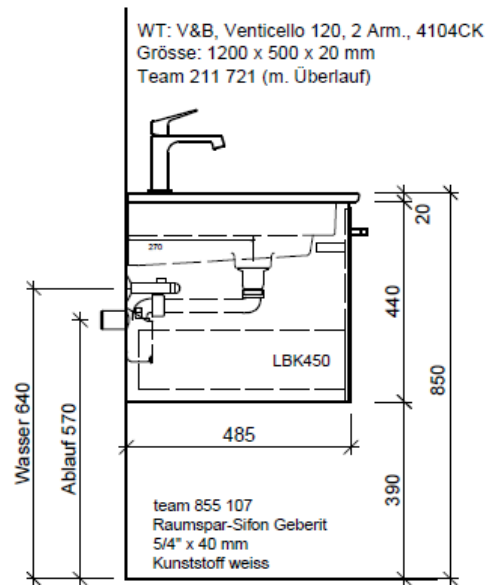

Artikel	1. Ausgabe	
Article	961867	4-2017
Articolo	1. Edizione	

Art. No	VC-RANA 120c	Mut.	5-2018
---------	---------------------	-------------	--------

Unterbau VENTICELLO RANA

Élément inférieur VENTICELLO RANA

Elemento inferiore VENTICELLO RANA

BÜHLMANN

Bühlmann AG Entlebuch
Schreinerei Fenster Möbel
CH-6162 Entlebuch

Tel. 041/482'00'20
Fax 041/482'00'29
www.bueag.ch

Typ VC-RANA 120c

Legende:

Mo: Montagemaass
UB: Unterbau
WT: Waschtisch

Les dimensions en millimètre s'entendent sous réserve des tolérances d'usine, d'éventuelles modifications ultérieures, de même que de nouvelles possibilités de montage. La responsabilité ne peut être engagée en cas de cotes manquantes ou erronées (CD art. 100).

Le dimensioni in millimetri s'intendono fatte salve le tolleranze di fabbricazione, le eventuali modifiche successive e le ulteriori alternative di montaggio. Si declina qualsiasi responsabilità per le conseguenze legate a dimensioni errate o incomplete (art. 100 CO).