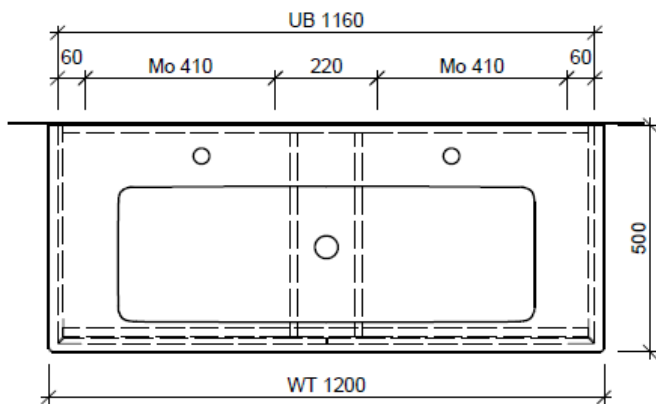

Artikel	1. Ausgabe	
Article	961867	4-2017
Articolo	1. Edizione	

Art. No	VC-RANA 120c	Mut.	5-2018
---------	---------------------	-------------	--------

Unterbau VENTICELLO RANA

Élément inférieur VENTICELLO RANA

Elemento inferiore VENTICELLO RANA

BÜHLMANN

Bühlmann AG Entlebuch
Schreinerei Fenster Möbel
CH-6162 Entlebuch

Tel. 041/482'00'20
Fax 041/482'00'29
www.bueag.ch

Typ VC-RANA 120c

Legende:

Mo: Montagemaass
UB: Unterbau
WT: Waschtisch

Les dimensions en millimètre s'entendent sous réserve des tolérances d'usine, d'éventuelles modifications ultérieures, de même que de nouvelles possibilités de montage. La responsabilité ne peut être engagée en cas de cotes manquantes ou erronées (CD art. 100).