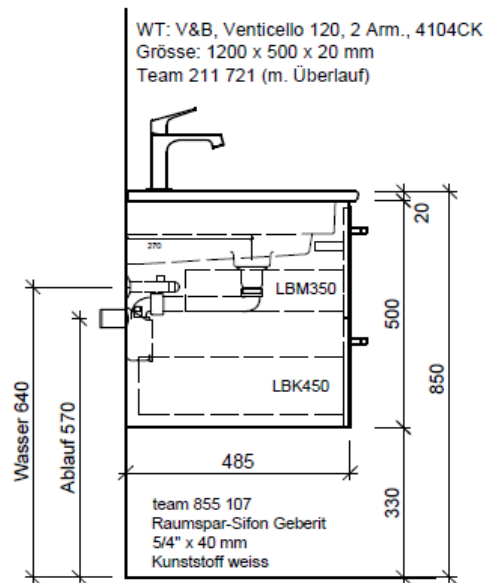

Typ VC-RANA 120d

Legende:

Mo: Montagemaass  
UB: Unterbau  
WT: Waschtisch

Die Massangaben in Millimeter verstehen sich unter dem Vorbehalt der Werkstoleranzen, eventuell späterer Änderungen sowie weiterer Montagemöglichkeiten. Die Haftung für Folgen fehlerhafter oder unvollständiger Massangaben ist ausgeschlossen (Art. 100 OR).

Les dimensions en millimètre s'entendent sous réserve des tolérances d'usine, d'éventuelles modifications ultérieures, de même que de nouvelles possibilités de montage. La responsabilité ne peut être engagée en cas de cotes manquantes ou erronées (CD art. 100).

Le dimensioni in millimetri s'intendono fatte salve le tolleranze di fabbricazione, le eventuali modifiche successive e le ulteriori alternative di montaggio. Si declina qualsiasi responsabilità per le conseguenze legate a dimensioni errate o incomplete (art. 100 CO).