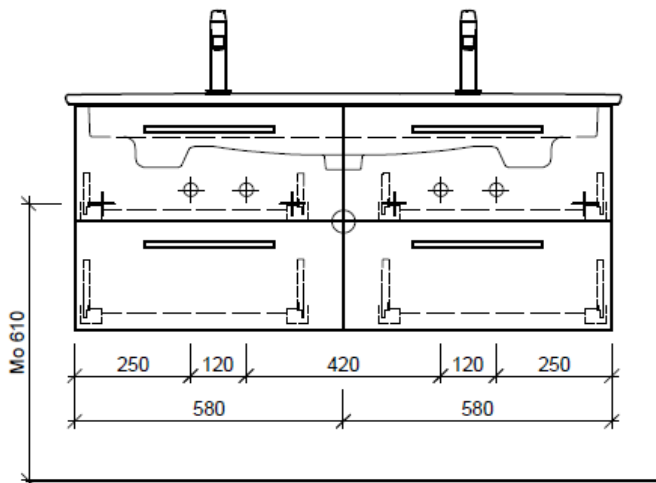

Typ VC-RANA 120d

Legende:

Mo: Montagemaass  
UB: Unterbau  
WT: Waschtisch

Die Massangaben in Millimeter verstehen sich unter dem Vorbehalt der Werkstoleranzen, eventuell späterer Änderungen sowie weiterer Montagemöglichkeiten. Die Haftung für Folgen fehlerhafter oder unvollständiger Massangaben ist ausgeschlossen (Art. 100 OR).

Les dimensions en millimètre s'entendent sous réserve des tolérances d'usine, d'éventuelles modifications ultérieures, de même que de nouvelles possibilités de montage. La responsabilité ne peut être engagée en cas de cotes manquantes ou erronées (CD art. 100).

Le dimensioni in millimetri s'intendono fatte salve le tolleranze di fabbricazione, le eventuali modifiche successive e le ulteriori alternative di montaggio. Si declina qualsiasi responsabilità per le conseguenze legate a dimensioni errate o incomplete (art. 100 CO).