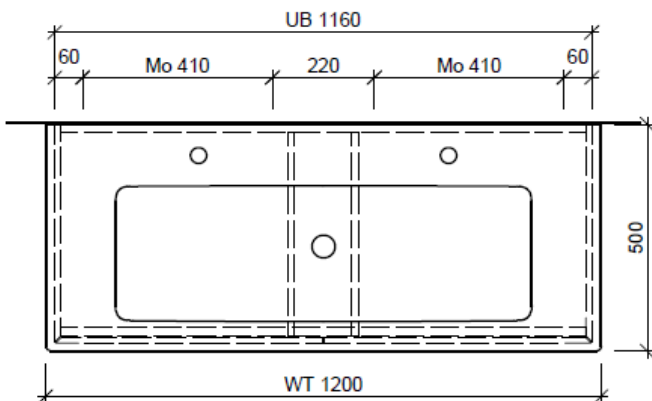

Typ VC-RANA 120d

Legende:

Mo: Montagemaass  
UB: Unterbau  
WT: Waschtisch

Die Massangaben in Millimeter verstehen sich unter dem Vorbehalt der Werkstoleranzen, eventuell späterer Änderungen sowie weiterer Montagemöglichkeiten. Die Haftung für Folgen fehlerhafter oder unvollständiger Massangaben ist ausgeschlossen (Art. 100 OR).

Les dimensions en millimètre s'entendent sous réserve des tolérances d'usine, d'éventuelles modifications ultérieures, de même que de nouvelles possibilités de montage. La responsabilité ne peut être engagée en cas de cotes manquantes ou erronées (CD art. 100).

Le dimensioni in millimetri s'intendono fatte salve le tolleranze di fabbricazione, le eventuali modifiche successive e le ulteriori alternative di montaggio. Si declina qualsiasi responsabilità per le conseguenze legate a dimensioni errate o incomplete (art. 100 CO).