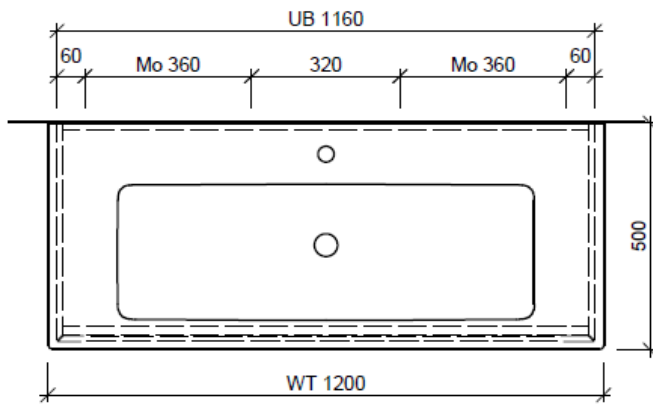

Typ VC-RANA 120e

Legende:
 Mo: Montagemaass
 UB: Unterbau
 WT: Waschtisch

Die Massangaben in Millimeter verstehen sich unter dem Vorbehalt der Werkstoleranzen, eventuell späterer Änderungen sowie weiterer Montagemöglichkeiten. Die Haftung für Folgen fehlerhafter oder unvollständiger Massangaben ist ausgeschlossen (Art. 100 OR).

Les dimensions en millimètre s'entendent sous réserve des tolérances d'usine, d'éventuelles modifications ultérieures, de même que de nouvelles possibilités de montage. La responsabilité ne peut être engagée en cas de cotes manquantes ou erronées (CD art. 100).

Le dimensioni in millimetri s'intendono fatte salve le tolleranze di fabbricazione, le eventuali modifiche successive e le ulteriori alternative di montaggio. Si declina qualsiasi responsabilità per le conseguenze legate a dimensioni errate o incomplete (art. 100 CO).