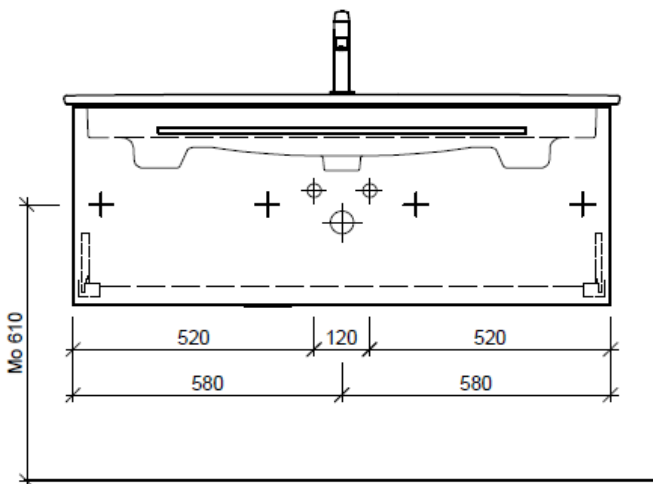

Typ VC-RANA 120e

Legende:
 Mo: Montagemaass
 UB: Unterbau
 WT: Waschtisch

Die Massangaben in Millimeter verstehen sich unter dem Vorbehalt der Werkstoleranzen, eventuell späterer Änderungen sowie weiterer Montagemöglichkeiten. Die Haftung für Folgen fehlerhafter oder unvollständiger Massangaben ist ausgeschlossen (Art. 100 OR).

Les dimensions en millimètre s'entendent sous réserve des tolérances d'usine, d'éventuelles modifications ultérieures, de même que de nouvelles possibilités de montage. La responsabilité ne peut être engagée en cas de cotes manquantes ou erronées (CD art. 100).

Le dimensioni in millimetri s'intendono fatte salve le tolleranze di fabbricazione, le eventuali modifiche successive e le ulteriori alternative di montaggio. Si declina qualsiasi responsabilità per le conseguenze legate a dimensioni errate o incomplete (art. 100 CO).