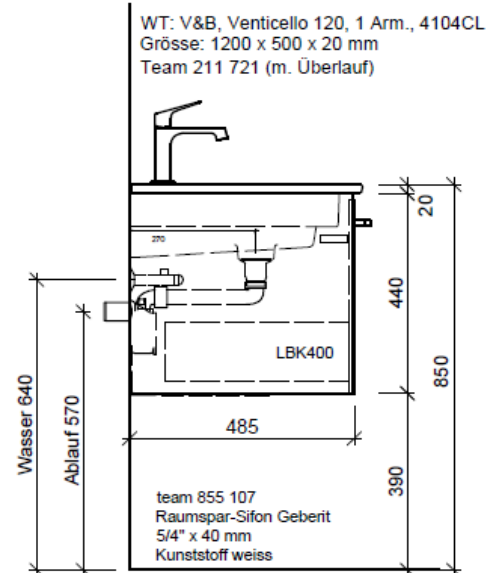

Typ VC-RANA 120e

Legende:
 Mo: Montagemaass
 UB: Unterbau
 WT: Waschtisch

Die Massangaben in Millimeter verstehen sich unter dem Vorbehalt der Werkstoleranzen, eventuell späterer Änderungen sowie weiterer Montagemöglichkeiten. Die Haftung für Folgen fehlerhafter oder unvollständiger Massangaben ist ausgeschlossen (Art. 100 OR).

Les dimensions en millimètre s'entendent sous réserve des tolérances d'usine, d'éventuelles modifications ultérieures, de même que de nouvelles possibilités de montage. La responsabilité ne peut être engagée en cas de cotes manquantes ou erronées (CD art. 100).

Le dimensioni in millimetri s'intendono fatte salve le tolleranze di fabbricazione, le eventuali modifiche successive e le ulteriori alternative di montaggio. Si declina qualsiasi responsabilità per le conseguenze legate a dimensioni errate o incomplete (art. 100 CO).