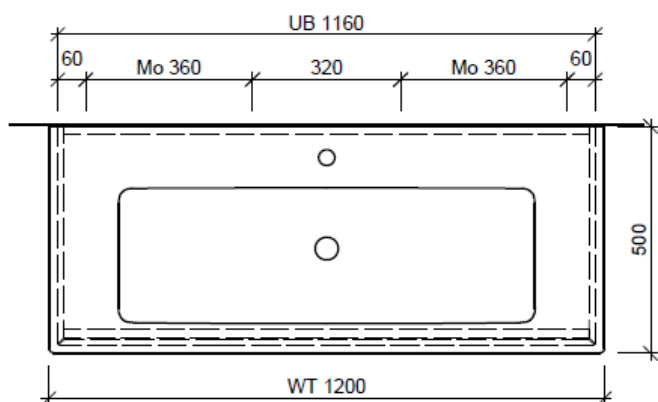

BÜHLMANN

Bühlmann AG Entlebuch
 Schreinerei Fenster Möbel
 CH-6162 Entlebuch

Tel. 041/482'00'20
 Fax 041/482'00'29
 www.bueag.ch

Typ VC-RANA 120f

WT: V&B, Venticello 120, 1 Arm., 4104CL
 Grösse: 1200 x 500 x 20 mm
 Team 211 721 (m. Überlauf)

Legende:

Mo: Montagemaass
 UB: Unterbau
 WT: Waschtisch

Die Massangaben in Millimeter verstehen sich unter dem Vorbehalt der Werkstoleranzen, eventuell späterer Änderungen sowie weiterer Montagemöglichkeiten. Die Haftung für Folgen fehlerhafter oder unvollständiger Massangaben ist ausgeschlossen (Art. 100 OR).

Les dimensions en millimètre s'entendent sous réserve des tolérances d'usine, d'éventuelles modifications ultérieures, de même que de nouvelles possibilités de montage. La responsabilité ne peut être engagée en cas de cotes manquantes ou erronées (CD art. 100).

Le dimensioni in millimetri s'intendono fatte salve le tolleranze di fabbricazione, le eventuali modifiche successive e le ulteriori alternative di montaggio. Si declina qualsiasi responsabilità per le conseguenze legate a dimensioni errate o incomplete (art. 100 CO).