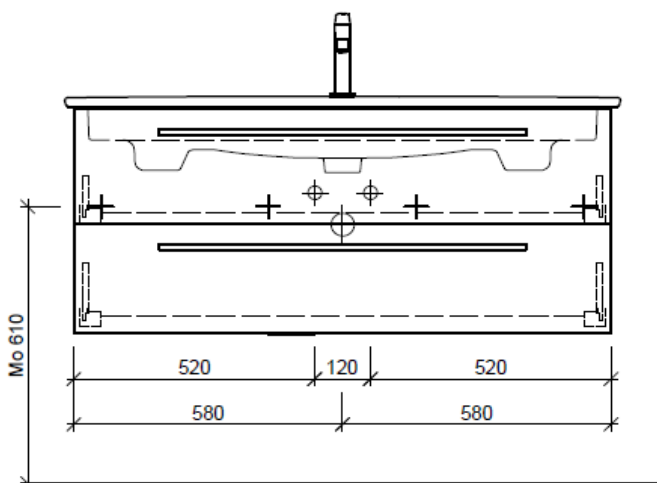

Artikel	1. Ausgabe	
Article	1. Edition	4-2017
Articolo	1. Edizione	

Art. No	VC-RANA 120f	Mut.	5-2018

Unterbau VENTICELLO RANA
Elément inférieur VENTICELLO RANA
Elemento inferiore VENTICELLO RANA

BÜHLMANN

Bühlmann AG Entlebuch
Schreinerei Fenster Möbel
CH-6162 Entlebuch

Tel. 041/482'00'20
Fax 041/482'00'29
www.bueag.ch

Typ VC-RANA 120f