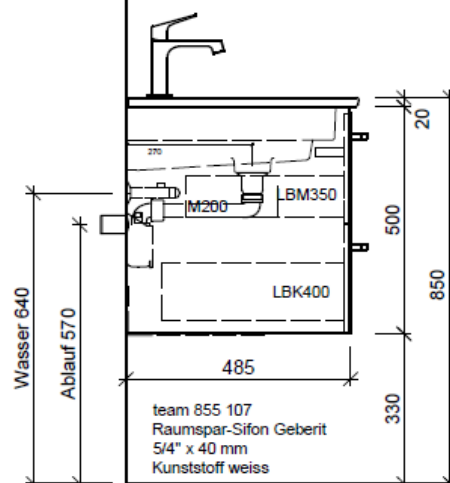

BÜHLMANN

Bühlmann AG Entlebuch
 Schreinerei Fenster Möbel
 CH-6162 Entlebuch

Tel. 041/482'00'20
 Fax 041/482'00'29
 www.bueag.ch

Typ VC-RANA 120f

WT: V&B, Venticello 120, 1 Arm., 4104CL
 Grösse: 1200 x 500 x 20 mm
 Team 211 721 (m. Überlauf)

Legende:

Mo: Montagemaass
 UB: Unterbau
 WT: Waschtisch

Die Massangaben in Millimeter verstehen sich unter dem Vorbehalt der Werkstoleranzen, eventuell späterer Änderungen sowie weiterer Montagemöglichkeiten. Die Haftung für Folgen fehlerhafter oder unvollständiger Massangaben ist ausgeschlossen (Art. 100 OR).

Les dimensions en millimètre s'entendent sous réserve des tolérances d'usine, d'éventuelles modifications ultérieures, de même que de nouvelles possibilités de montage. La responsabilité ne peut être engagée en cas de cotes manquantes ou erronées (CD art. 100).

Le dimensioni in millimetri s'intendono fatte salve le tolleranze di fabbricazione, le eventuali modifiche successive e le ulteriori alternative di montaggio. Si declina qualsiasi responsabilità per le conseguenze legate a dimensioni errate o incomplete (art. 100 CO).