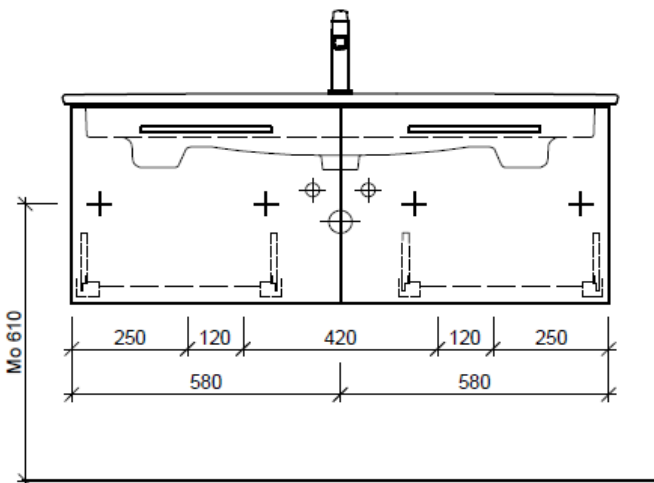

Artikel	1. Ausgabe	
Article	1. Edition	4-2017
Articolo	1. Edizione	
Art. No	VC-RANA 120g Mut.	5-2018
Unterbau VENTICELLO RANA		
Élément inférieur VENTICELLO RANA		
Elemento inferiore VENTICELLO RANA		

BÜHLMANN

Bühlmann AG Entlebuch
Schreinerei Fenster Möbel
CH-6162 Entlebuch

Tel. 041/482'00'20
Fax 041/482'00'29
www.bueag.ch

Typ VC-RANA 120g