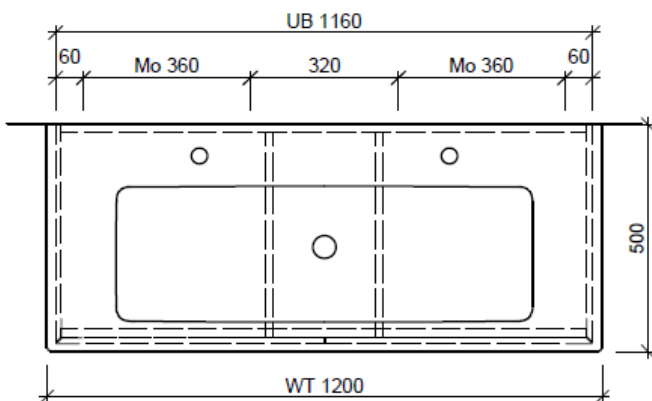

Artikel	1. Ausgabe	
Article	1. Edition	4-2017
Articolo	1. Edizione	
Art. No	VC-RANA 120g Mut.	5-2018
Unterbau VENTICELLO RANA		
Élément inférieur VENTICELLO RANA		
Elemento inferiore VENTICELLO RANA		

BÜHLMANN

Bühlmann AG Entlebuch
Schreinerei Fenster Möbel
CH-6162 Entlebuch

Tel. 041/482'00'20
Fax 041/482'00'29
www.bueag.ch

Typ VC-RANA 120g