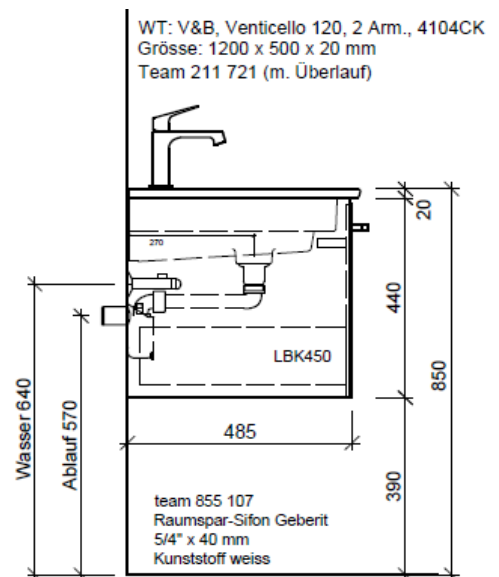

Artikel	1. Ausgabe	
Article	1. Edition	4-2017
Articolo	1. Edizione	
Art. No	VC-RANA 120g Mut.	5-2018
Unterbau VENTICELLO RANA		
Élément inférieur VENTICELLO RANA		
Elemento inferiore VENTICELLO RANA		

BÜHLMANN

Bühlmann AG Entlebuch
Schreinerei Fenster Möbel
CH-6162 Entlebuch

Tel. 041/482'00'20
Fax 041/482'00'29
www.bueag.ch

Typ VC-RANA 120g