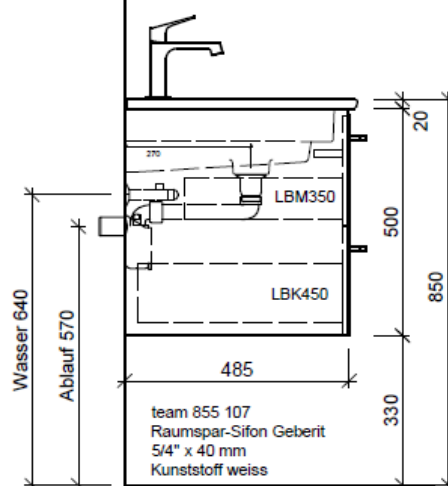

**BÜHLMANN**

Bühlmann AG Entlebuch  
 Schreinerei Fenster Möbel  
 CH-6162 Entlebuch

Tel. 041/482'00'20  
 Fax 041/482'00'29  
 www.bueag.ch

Typ VC-RANA 120h

WT: V&B, Venticello 120, 2 Arm., 4104CK  
 Grösse: 1200 x 500 x 20 mm  
 Team 211 721 (m. Überlauf)

Legende:

Mo: Montagemaass  
 UB: Unterbau  
 WT: Waschtisch

Die Massangaben in Millimeter verstehen sich unter dem Vorbehalt der Werkstoleranzen, eventuell späterer Änderungen sowie weiterer Montagemöglichkeiten. Die Haftung für Folgen fehlerhafter oder unvollständiger Massangaben ist ausgeschlossen (Art. 100 OR).

Les dimensions en millimètre s'entendent sous réserve des tolérances d'usine, d'éventuelles modifications ultérieures, de même que de nouvelles possibilités de montage. La responsabilité ne peut être engagée en cas de cotes manquantes ou erronées (CD art. 100).

Le dimensioni in millimetri s'intendono fatte salve le tolleranze di fabbricazione, le eventuali modifiche successive e le ulteriori alternative di montaggio. Si declina qualsiasi responsabilità per le conseguenze legate a dimensioni errate o incomplete (art. 100 CO).