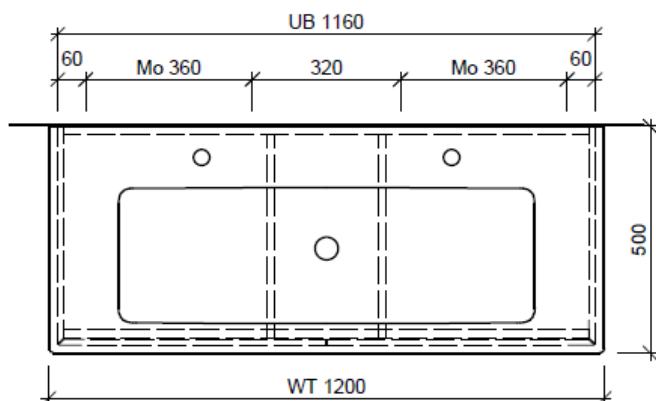

**BÜHLMANN**

Bühlmann AG Entlebuch  
 Schreinerei Fenster Möbel  
 CH-6162 Entlebuch

Tel. 041/482'00'20  
 Fax 041/482'00'29  
 www.bueag.ch

Typ VC-RANA 120h

WT: V&B, Venticello 120, 2 Arm., 4104CK  
 Grösse: 1200 x 500 x 20 mm  
 Team 211 721 (m. Überlauf)

Legende:

Mo: Montagemaass  
 UB: Unterbau  
 WT: Waschtisch

Die Massangaben in Millimeter verstehen sich unter dem Vorbehalt der Werkstoleranzen, eventuell späterer Änderungen sowie weiterer Montagemöglichkeiten. Die Haftung für Folgen fehlerhafter oder unvollständiger Massangaben ist ausgeschlossen (Art. 100 OR).

Les dimensions en millimètre s'entendent sous réserve des tolérances d'usine, d'éventuelles modifications ultérieures, de même que de nouvelles possibilités de montage. La responsabilité ne peut être engagée en cas de cotes manquantes ou erronées (CD art. 100).

Le dimensioni in millimetri s'intendono fatte salve le tolleranze di fabbricazione, le eventuali modifiche successive e le ulteriori alternative di montaggio. Si declina qualsiasi responsabilità per le conseguenze legate a dimensioni errate o incomplete (art. 100 CO).