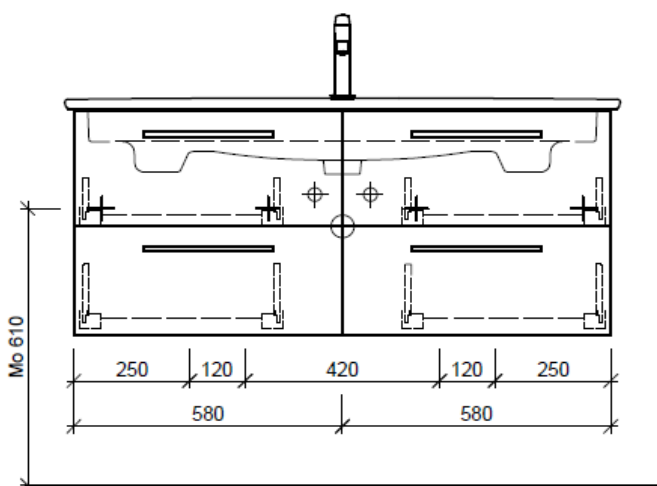

Artikel	1. Ausgabe	
Article	1. Edition	4-2017
Articolo	1. Edizione	
Art. No	VC-RANA 120h	Mut. 5-2018

Unterbau VENTICELLO RANA
Élément inférieur VENTICELLO RANA
Elemento inferiore VENTICELLO RANA

BÜHLMANN

Bühlmann AG Entlebuch
Schreinerei Fenster Möbel
CH-6162 Entlebuch

Tel. 041/482'00'20
Fax 041/482'00'29
www.bueag.ch

Typ VC-RANA 120h