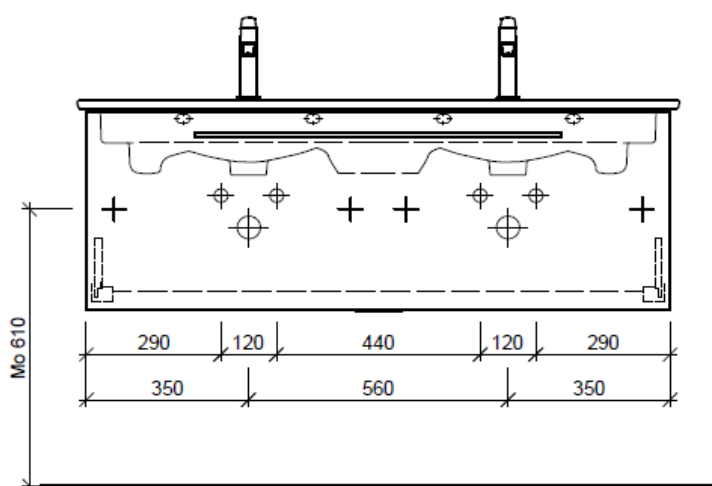

Artikel	1. Ausgabe	
Article	1. Edition	4-2017
Articolo	1. Edizione	

Art. No	VC-RANA 130a	Mut.	5-2018

Unterbau VENTICELLO RANA

Élément inférieur VENTICELLO RANA

Elemento inferiore VENTICELLO RANA

BÜHLMANN

Bühlmann AG Entlebuch
Schreinerei Fenster Möbel
CH-6162 Entlebuch

Tel. 041/482'00'20
Fax 041/482'00'29
www.bueag.ch

Typ VC-RANA 130a