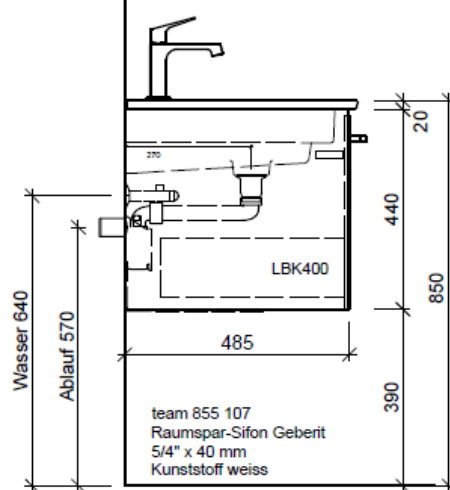

Elemento inferiore VENTICELLO RANA

BÜHLMANN

Bühlmann AG Entlebuch
Schreinerei Fenster Möbel
CH-6162 Entlebuch

Tel. 041/482'00'20
Fax 041/482'00'29
www.bueag.ch

Typ VC-RANA 130a

WT: V&B, Venticello 300, 2 Arm., 4111DL
Grösse: 1300 x 500 x 20 mm
Team 211 723 (m. Überlauf)

Legende:

Mo: Montagemaass
UB: Unterbau
WT: Waschtisch

Die Massangaben in Millimeter verstehen sich unter dem Vorbehalt der Werkstoleranzen, eventuell späterer Änderungen sowie weiterer Montagemöglichkeiten. Die Haftung für Folgen fehlerhafter oder unvollständiger Massangaben ist ausgeschlossen (Art. 100 OR).

Les dimensions en millimètre s'entendent sous réserve des tolérances d'usine, d'éventuelles modifications ultérieures, de même que de nouvelles possibilités de montage. La responsabilité ne peut être engagée en cas de cotes manquantes ou erronées (CD art. 100).

Le dimensioni in millimetri s'intendono fatte salve le tolleranze di fabbricazione, le eventuali modifiche successive e le ulteriori alternative di montaggio. Si declina qualsiasi responsabilità per le conseguenze legate a dimensioni errate o incomplete (art. 100 CO).