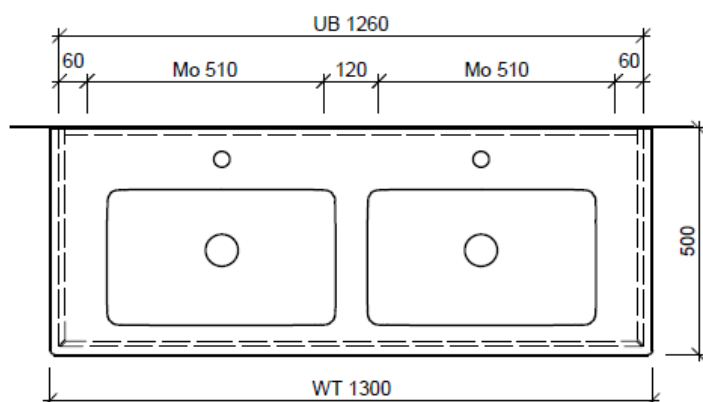

Elemento inferiore VENTICELLO RANA

BÜHLMANN

Bühlmann AG Entlebuch
Schreinerei Fenster Möbel
CH-6162 Entlebuch

Tel. 041/482'00'20
Fax 041/482'00'29
www.bueag.ch

Typ VC-RANA 130a

WT: V&B, Venticello 300, 2 Arm., 4111DL
Grösse: 1300 x 500 x 20 mm
Team 211 723 (m. Überlauf)

Legende:

Mo: Montagemaass
UB: Unterbau
WT: Waschtisch

Die Massangaben in Millimeter verstehen sich unter dem Vorbehalt der Werkstoleranzen, eventuell späterer Änderungen sowie weiterer Montagemöglichkeiten. Die Haftung für Folgen fehlerhafter oder unvollständiger Massangaben ist ausgeschlossen (Art. 100 OR).

Les dimensions en millimètre s'entendent sous réserve des tolérances d'usine, d'éventuelles modifications ultérieures, de même que de nouvelles possibilités de montage. La responsabilité ne peut être engagée en cas de cotes manquantes ou erronées (CD art. 100).

Le dimensioni in millimetri s'intendono fatte salve le tolleranze di fabbricazione, le eventuali modifiche successive e le ulteriori alternative di montaggio. Si declina qualsiasi responsabilità per le conseguenze legate a dimensioni errate o incomplete (art. 100 CO).